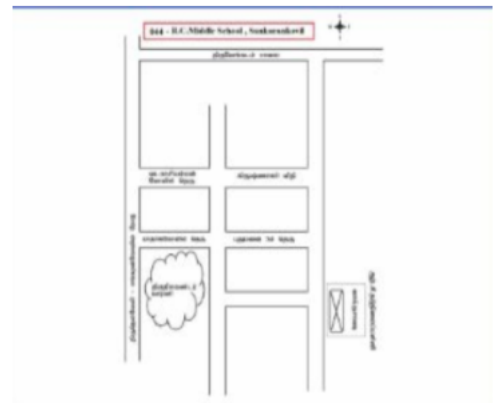

Key MAP View