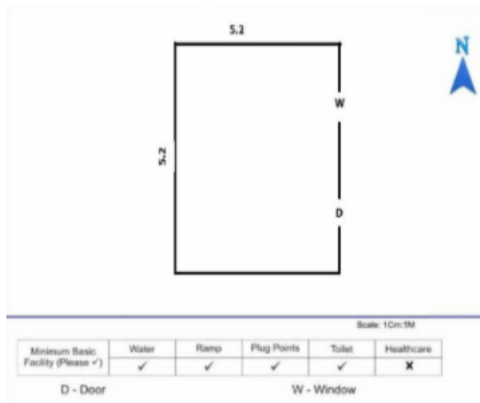

Google Map View

Polling Station Building Front View

Polling Station Front View

Cad View

Key MAP View

1 பெயர் : பன்னீர்செல்வம் - தந்தையின் பெயர்: நடராஜ்ரத்தினவேலு - வீட்டு எண் : 1 வயது : 48 பாலினம் : ஆண்	CGQ2401099 Photo is available	2 பெயர் : முருகபெருமாள் - தந்தையின் பெயர்: நடராஜ்ரத்தினவேலு - வீட்டு எண் : 1 வயது : 43 பாலினம் : ஆண்	CGQ1543321 Photo is available	3 பெயர் : திவ்ய ஸ்ரீ ப தந்தையின் பெயர்: பட்டமுத்து வீட்டு எண் : 1/58 வயது : 20 பாலினம் : பெண்	WUJ2318178 Photo is available
4 பெயர் : அருணா - கணவர் பெயர்: சங்கர்ராஜ் - வீட்டு எண் : 2 வயது : 45 பாலினம் : பெண்	WUJ0312017 Photo is available	5 பெயர் : முப்பிடாதி வி இதரர் பெயர்: கணபதி வீட்டு எண் : 2/3 வயது : 67 பாலினம் : பெண்	WUJ2373041 Photo is available	6 பெயர் : சசிரேகா - தந்தையின் பெயர்: திருமலைச்சாமி - வீட்டு எண் : 2-108ஏ வயது : 28 பாலினம் : பெண்	WUJ1007038 Photo is available
7 பெயர் : குருசாமி - தந்தையின் பெயர்: கணபதி - வீட்டு எண் : 3 வயது : 42 பாலினம் : ஆண்	WUJ0649095 Photo is available	8 பெயர் : ராமராஜ் - தந்தையின் பெயர்: கணபதி - வீட்டு எண் : 3 வயது : 40 பாலினம் : ஆண்	CGQ2713519 Photo is available	9 பெயர் : கணபதி தந்தையின் பெயர்: சங்கரநாராயணன் வீட்டு எண் : 3/2 வயது : 70 பாலினம் : ஆண்	WUJ2373082 Photo is available
10 பெயர் : பிச்சம்மாள் கணவர் பெயர்: முத்தையா வீட்டு எண் : 4/9 வயது : 78 பாலினம் : பெண்	WUJ2296200 Photo is available	11 பெயர் : ராஜம்மாள் கணவர் பெயர்: ராமசந்தரன் வீட்டு எண் : 4/47 வயது : 46 பாலினம் : பெண்	WUJ2367993 Photo is available	12 பெயர் : கனகராஜ் - தந்தையின் பெயர்: செந்தூர்பாண்டி - வீட்டு எண் : 5 வயது : 57 பாலினம் : ஆண்	CGQ2713576 Photo is available
13 பெயர் : கிருஷ்ணவேணி - கணவர் பெயர்: கனகராஜ் - வீட்டு எண் : 5 வயது : 53 பாலினம் : பெண்	CGQ2713535 Photo is available	14 பெயர் : செல்வபிரியா தந்தையின் பெயர்: கனகராஜ் வீட்டு எண் : 5/3 வயது : 30 பாலினம் : பெண்	WUJ2135473 Photo is available	15 பெயர் : நிவேதிதா தந்தையின் பெயர்: கனகராஜ் வீட்டு எண் : 5/3 வயது : 24 பாலினம் : பெண்	WUJ2135523 Photo is available
16 பெயர் : முத்துகுமார் - தந்தையின் பெயர்: முப்பிடாதிச்செட்டியார் - வீட்டு எண் : 5B வயது : 38 பாலினம் : ஆண்	WUJ0025577 Photo is available	17 பெயர் : சேகரன் - தந்தையின் பெயர்: ஆதிமூலம் - வீட்டு எண் : 6 வயது : 59 பாலினம் : ஆண்	WUJ1374958 Photo is available	18 பெயர் : ஜெயபுரீ - கணவர் பெயர்: சேகரன் - வீட்டு எண் : 6 வயது : 52 பாலினம் : பெண்	WUJ1374966 Photo is available
19 பெயர் : நவீன் விநாயக் தந்தையின் பெயர்: சேகரன் - வீட்டு எண் : 6 வயது : 31 பாலினம் : ஆண்	WUJ0649103 Photo is available	20 பெயர் : மாரியப்பன் - தந்தையின் பெயர்: சுப்பிரமணியம் - வீட்டு எண் : 7 வயது : 59 பாலினம் : ஆண்	WUJ1381284 Photo is available	21 பெயர் : பிரமோ - கணவர் பெயர்: மாரிமுத்து - வீட்டு எண் : 7 வயது : 52 பாலினம் : பெண்	WUJ0648584 Photo is available
22 பெயர் : அழகுபார்வதி - தந்தையின் பெயர்: மாரியப்பன் - வீட்டு எண் : 7 வயது : 41 பாலினம் : பெண்	CGQ2713550 Photo is available	23 பெயர் : மாரியப்பன் மா தந்தையின் பெயர்: மாரியப்பன் சு வீட்டு எண் : 7 வயது : 21 பாலினம் : ஆண்	WUJ2383222 Photo is available	24 பெயர் : காளீஸ்வரி - தந்தையின் பெயர்: தங்கராஜ் - வீட்டு எண் : 8-1 வயது : 30 பாலினம் : பெண்	WUJ0856229 Photo is available
25 பெயர் : மாரியப்பன் - தந்தையின் பெயர்: பிச்சையா - வீட்டு எண் : 11 வயது : 59 பாலினம் : ஆண்	WUJ0311530 Photo is available	26 பெயர் : மகேஸ்வரி தந்தையின் பெயர்: மாரியப்பன் வீட்டு எண் : 11 வயது : 29 பாலினம் : பெண்	WUJ1147040 Photo is available	27 பெயர் : ராமராஜ் - தந்தையின் பெயர்: சீனிசெட்டியார் - வீட்டு எண் : 12 வயது : 64 பாலினம் : ஆண்	WUJ0142745 Photo is available
28 பெயர் : பூமாரி - கணவர் பெயர்: ராமராஜ் - வீட்டு எண் : 12 வயது : 55 பாலினம் : பெண்	WUJ0142711 Photo is available	29 பெயர் : சிவசக்தி - தந்தையின் பெயர்: ராமராஜ் - வீட்டு எண் : 12 வயது : 37 பாலினம் : ஆண்	WUJ0142737 Photo is available	30 பெயர் : காளிராஜ் - தந்தையின் பெயர்: ராமராஜ் - வீட்டு எண் : 12 வயது : 35 பாலினம் : ஆண்	WUJ0142729 Photo is available