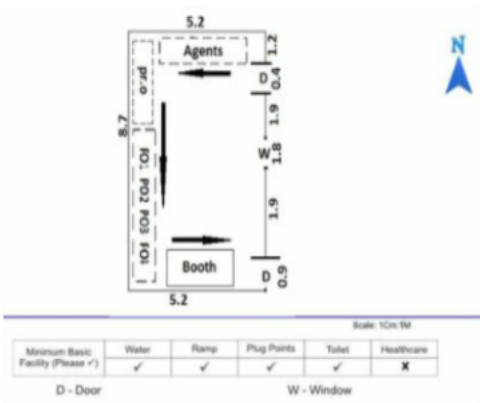

Google Map View

Polling Station Building Front View

Polling Station Front View

Cad View

Key MAP View

1 பெயர் : ராமு - கணவர் பெயர் : சின்னதம்பி - வீட்டு எண் : 1 வயது : 54 பாலினம் : பெண் Photo is available	CGQ2714707	2 பெயர் : ராமு - கணவர் பெயர் : ராமர் - வீட்டு எண் : 1 வயது : 48 பாலினம் : பெண் Photo is available	WUJ0313122	3 பெயர் : எஸ்தர் - கணவர் பெயர் : ஜேம்ஸ் - வீட்டு எண் : 1 வயது : 47 பாலினம் : பெண் Photo is available	WUJ0313916
4 பெயர் : வினோத்குமார் - தந்தையின் பெயர் : மாரியப்பன் - வீட்டு எண் : 1 வயது : 41 பாலினம் : ஆண் Photo is available	CGQ2714749	5 பெயர் : பீட்டர் - தந்தையின் பெயர் : ஜார்ஜ் - வீட்டு எண் : 1 வயது : 40 பாலினம் : ஆண் Photo is available	WUJ0313049	6 பெயர் : மணிக் குமார் - தந்தையின் பெயர் : சேகர் - வீட்டு எண் : 1 வயது : 36 பாலினம் : ஆண் Photo is available	WUJ0649228
7 பெயர் : அபிநயா கணவர் பெயர் : வெங்கடேஷ் வீட்டு எண் : 1/107ஏ வயது : 22 பாலினம் : பெண் Photo is available	WUJ2174837	8 பெயர் : மாரியப்பன் - தந்தையின் பெயர் : சுப்பிரமணியன் - வீட்டு எண் : 2 வயது : 39 பாலினம் : ஆண் Photo is available	CGQ2840197	9 பெயர் : கோமதி - தந்தையின் பெயர் : சுப்பிரமணியன் - வீட்டு எண் : 2 வயது : 33 பாலினம் : பெண் Photo is available	WUJ0495259
10 பெயர் : லட்சுமி - கணவர் பெயர் : குருசாமி - வீட்டு எண் : 3 வயது : 76 பாலினம் : பெண் Photo is available	CGQ1296094	11 பெயர் : சங்கரசுப்பிரமணியன் - தந்தையின் பெயர் : குருசாமி - வீட்டு எண் : 3 வயது : 57 பாலினம் : ஆண் Photo is available	CGQ1549203	12 பெயர் : சண்முகசுந்தரம் - தந்தையின் பெயர் : குருசாமி - வீட்டு எண் : 3 வயது : 52 பாலினம் : ஆண் Photo is available	CGQ1173137
13 பெயர் : தங்கராணி - கணவர் பெயர் : செல்வக்குமார் - வீட்டு எண் : 3 வயது : 51 பாலினம் : பெண் Photo is available	WUJ0313197	14 பெயர் : எட்வின்ராஜ் - தந்தையின் பெயர் : மரியசூசை - வீட்டு எண் : 3 வயது : 49 பாலினம் : ஆண் Photo is available	CGQ2840171	15 பெயர் : பாலநாகம்மாள் - கணவர் பெயர் : குருசாமி - வீட்டு எண் : 3 வயது : 42 பாலினம் : பெண் Photo is available	CGQ2841591
16 பெயர் : கருப்பசாமி - தந்தையின் பெயர் : இசக்கிமுத்து - வீட்டு எண் : 3 வயது : 34 பாலினம் : ஆண் Photo is available	WUJ0313627	17 பெயர் : மனோ தந்தையின் பெயர் : இசக்கிமுத்து வீட்டு எண் : 3 வயது : 31 பாலினம் : ஆண் Photo is available	WUJ2153245	18 பெயர் : அந்தோனிச்செல்வி கணவர் பெயர் : சிங்கராயர் வீட்டு எண் : 3/1 வயது : 41 பாலினம் : பெண் Photo is available	WUJ2211498
19 பெயர் : செல்வக்குமார் - தந்தையின் பெயர் : பாலன்சின்னாமணி - வீட்டு எண் : 3-15 வயது : 55 பாலினம் : ஆண் Photo is available	WUJ0445221	20 பெயர் : குரு கௌதம புத்தா தந்தையின் பெயர் : சண்முக சுந்தரம் வீட்டு எண் : 3 ஏ வயது : 22 பாலினம் : ஆண் Photo is available	WUJ2256014	21 பெயர் : ராமலட்சுமி - தந்தையின் பெயர் : கருப்பசாமி - வீட்டு எண் : 3D வயது : 40 பாலினம் : ஆண் Photo is available	WUJ0767459
22 பெயர் : தமிழ்செல்வன் - தந்தையின் பெயர் : மாரியப்பன் - வீட்டு எண் : 4BC-16 வயது : 31 பாலினம் : ஆண் Photo is available	WUJ0767723	23 பெயர் : மாரியம்மால் - கணவர் பெயர் : சண்முகசுந்தரம் - வீட்டு எண் : 5 வயது : 44 பாலினம் : பெண் Photo is available	CGQ2714756	24 பெயர் : பவுலின் சித்ரா பானு தந்தையின் பெயர் : ஜோசப் சேவியர் வீட்டு எண் : 5/1 வயது : 23 பாலினம் : பெண் Photo is available	WUJ2127231
25 பெயர் : முத்துகுமார் - தந்தையின் பெயர் : சுப்பையா - வீட்டு எண் : 7 வயது : 51 பாலினம் : ஆண் Photo is available	CGQ2715225	26 பெயர் : சமுத்திரகனி - தந்தையின் பெயர் : சங்கரன் - வீட்டு எண் : 7A-1 வயது : 35 பாலினம் : ஆண் Photo is available	WUJ0767897	27 பெயர் : வேல்சாமி - தந்தையின் பெயர் : சேர்வாரன் - வீட்டு எண் : 7B வயது : 57 பாலினம் : ஆண் Photo is available	WUJ0378331
28 பெயர் : மகேஸ்வரி - கணவர் பெயர் : வேல்சாமி - வீட்டு எண் : 7B வயது : 48 பாலினம் : பெண் Photo is available	WUJ0378349	29 பெயர் : பால்குமார் - தந்தையின் பெயர் : வேல்சாமி - வீட்டு எண் : 7B வயது : 33 பாலினம் : ஆண் Photo is available	WUJ0899088	30 பெயர் : முருகேஸ்வரி தந்தையின் பெயர் : வேலுசாமி வீட்டு எண் : 07 பி வயது : 28 பாலினம் : பெண் Photo is available	WUJ2085769