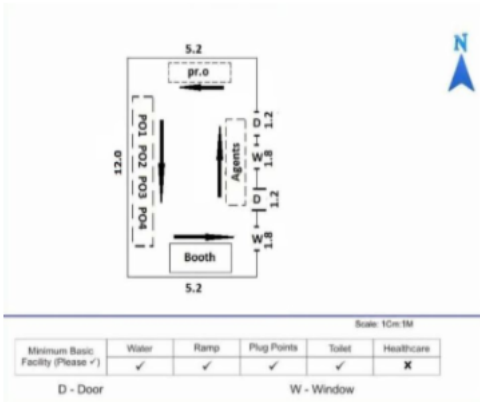

Google Map View

Polling Station Building Front View

Polling Station Front View

Cad View

Key MAP View

1	WUJ1380062	பெயர் : மரியதாஸ் என்ற சண்முகையா - தந்தையின் பெயர்: மணிமுத்து - வீட்டு எண் : 1 வயது : 76 பாலினம் : ஆண்	Photo is available	2	WUJ1380088	பெயர் : இராஜா - தந்தையின் பெயர்: மரியதாஸ் என்ற சண்முகையா - வீட்டு எண் : 1 வயது : 49 பாலினம் : ஆண்	Photo is available	3	CGQ1545292	பெயர் : கோமதி - கணவர் பெயர்: ராஜ் வீட்டு எண் : 1 வயது : 47 பாலினம் : பெண்	Photo is available
4	WUJ0496414	பெயர் : முத்துமாரி - கணவர் பெயர்: ஆறுமுகச்சாமி - வீட்டு எண் : 1 வயது : 39 பாலினம் : பெண்	Photo is available	5	WUJ0496307	பெயர் : மாரியம்மாள் - தந்தையின் பெயர்: தங்கவேல் - வீட்டு எண் : 1 வயது : 35 பாலினம் : பெண்	Photo is available	6	WUJ0767863	பெயர் : மாலமணி - கணவர் பெயர்: ஸ்டீபன் - வீட்டு எண் : 1-2 வயது : 48 பாலினம் : பெண்	Photo is available
7	WUJ1129279	பெயர் : பூமாரி - கணவர் பெயர்: சுரேஷ் - வீட்டு எண் : 1-66 வயது : 38 பாலினம் : பெண்	Photo is available	8	WUJ1380096	பெயர் : சிவலிங்கம்மா - கணவர் பெயர்: சின்னமணிமுத்து - வீட்டு எண் : 2 வயது : 76 பாலினம் : பெண்	Photo is available	9	CGQ1173814	பெயர் : மாரிமுத்து - தந்தையின் பெயர்: சின்னமணிமுத்து - வீட்டு எண் : 2 வயது : 60 பாலினம் : ஆண்	Photo is available
10	WUJ1380104	பெயர் : மாலையம்மா - தந்தையின் பெயர்: சின்னமணிமுத்து - வீட்டு எண் : 2 வயது : 49 பாலினம் : பெண்	Photo is available	11	CGQ1551530	பெயர் : வைரமுத்து - தந்தையின் பெயர்: காளிமுத்து - வீட்டு எண் : 2 வயது : 49 பாலினம் : ஆண்	Photo is available	12	CGQ1318088	பெயர் : அன்னத்தாய் - கணவர் பெயர்: மாரிமுத்து - வீட்டு எண் : 2 வயது : 48 பாலினம் : பெண்	Photo is available
13	WUJ0495846	பெயர் : ஆவுடையம்மாள் - தந்தையின் பெயர்: சின்னமணிமுத்து - வீட்டு எண் : 2 வயது : 45 பாலினம் : பெண்	Photo is available	14	WUJ2249209	பெயர் : கனிக்குமார் கோ தந்தையின் பெயர்: கோவில்பிள்ளை வீட்டு எண் : 2 வயது : 41 பாலினம் : ஆண்	Photo is available	15	WUJ0496232	பெயர் : ராணி - கணவர் பெயர்: கருப்பசாமி - வீட்டு எண் : 2 வயது : 39 பாலினம் : பெண்	Photo is available
16	WUJ0025999	பெயர் : நாகமணி - தந்தையின் பெயர்: மாரிமுத்து - வீட்டு எண் : 2 வயது : 38 பாலினம் : ஆண்	Photo is available	17	WUJ0495267	பெயர் : பாலசுப்பிரமணியன் - தந்தையின் பெயர்: மாரியப்பன் - வீட்டு எண் : 2 வயது : 32 பாலினம் : ஆண்	Photo is available	18	WUJ1088103	பெயர் : ஜெயராஜ் - தந்தையின் பெயர்: காளிமுத்து - வீட்டு எண் : 2-19 வயது : 69 பாலினம் : ஆண்	Photo is available
19	WUJ1088061	பெயர் : பூமாரி - தந்தையின் பெயர்: ஜெயராஜ் - வீட்டு எண் : 2-19 வயது : 37 பாலினம் : பெண்	Photo is available	20	WUJ2086023	பெயர் : அருண் தந்தையின் பெயர்: ராஜ் வீட்டு எண் : 3 வயது : 23 பாலினம் : ஆண்	Photo is available	21	WUJ2243079	பெயர் : கல்பனா தந்தையின் பெயர்: ராஜ் வீட்டு எண் : 3 வயது : 22 பாலினம் : பெண்	Photo is available
22	WUJ2333607	பெயர் : ரா சதீஷ் தந்தையின் பெயர்: ம ராஜ் வீட்டு எண் : 3 வயது : 20 பாலினம் : ஆண்	Photo is available	23	CGQ1326123	பெயர் : திவான்மைதீன் - தந்தையின் பெயர்: காதர்மைதீன் - வீட்டு எண் : 4 வயது : 59 பாலினம் : ஆண்	Photo is available	24	CGQ1330125	பெயர் : பாத்துநிசா - கணவர் பெயர்: திவான்மைதீன் - வீட்டு எண் : 4 வயது : 56 பாலினம் : பெண்	Photo is available
25	WUJ0196600	பெயர் : லட்சுமிகாந்தன் - கணவர் பெயர்: திருமலை - வீட்டு எண் : 4 வயது : 48 பாலினம் : பெண்	Photo is available	26	WUJ1096023	பெயர் : காஜாஷரீம் - தந்தையின் பெயர்: திவான் மைதீன் - வீட்டு எண் : 4 வயது : 39 பாலினம் : ஆண்	Photo is available	27	WUJ0856484	பெயர் : சுகுமாரி - கணவர் பெயர்: பேச்சியப்பன் - வீட்டு எண் : 4 வயது : 38 பாலினம் : பெண்	Photo is available
28	WUJ0311837	பெயர் : சாகுல் ஹமீது - தந்தையின் பெயர்: திவான்மைதீன் - வீட்டு எண் : 4 வயது : 37 பாலினம் : ஆண்	Photo is available	29	WUJ1053248	பெயர் : சரஸ்வதி - தந்தையின் பெயர்: திருமலை - வீட்டு எண் : 4 வயது : 36 பாலினம் : பெண்	Photo is available	30	WUJ0378406	பெயர் : ஆனந்தன் - தந்தையின் பெயர்: திருமலை - வீட்டு எண் : 4 வயது : 34 பாலினம் : ஆண்	Photo is available