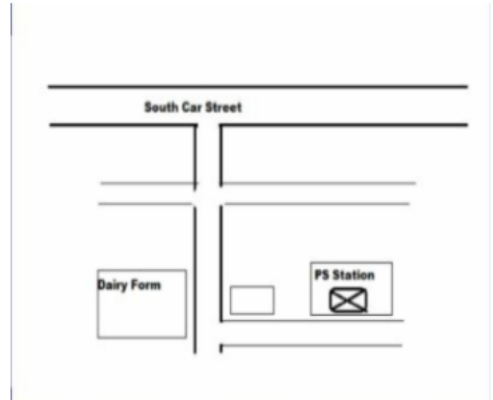

Key MAP View