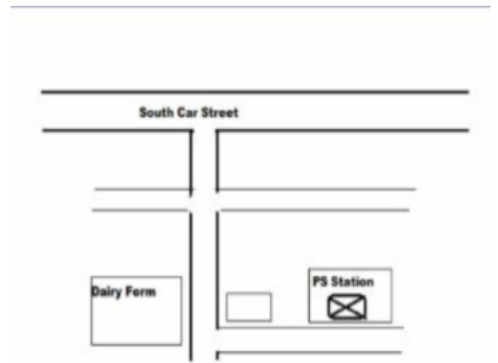

Key MAP View