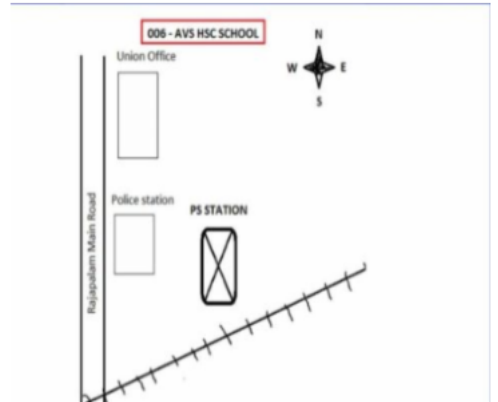

Google Map View

Polling Station Building Front View

Polling Station Front View

Cad View

Key MAP View

சட்டமன்றத் தொகுதியின் எண் மற்றும் பெயர் : 219-சங்கரன் கோவில் பாகம் எண் : 6  
பிரிவு எண் மற்றும் பெயர் 1-களப்பாகுளம்(வ.கி),களப்பாகுளம்(ஊ),களப்பாகுளம்,வார்டுஎண் 7 என்.ஜி.ஓ காலனி பகுதி