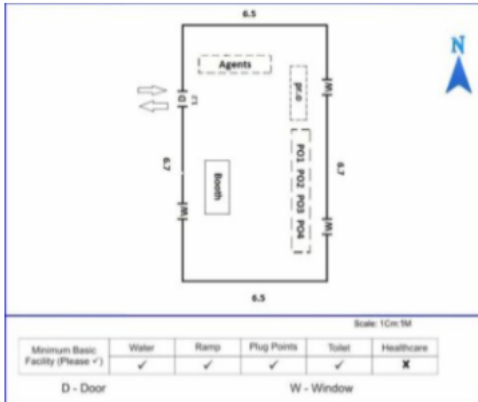

Google Map View

Polling Station Building Front View

Polling Station Front View

Cad View

Key MAP View

சட்டமன்றத் தொகுதியின் எண் மற்றும் பெயர் : 219-சங்கரன் கோவில் பாகம் எண் : 6  
பிரிவு எண் மற்றும் பெயர் 1-களப்பாகுளம்(வ.கி),களப்பாகுளம்(ஊ),களப்பாகுளம்,வார்டுஎண் 7 என்.ஜி.ஓ காலனி பகுதி