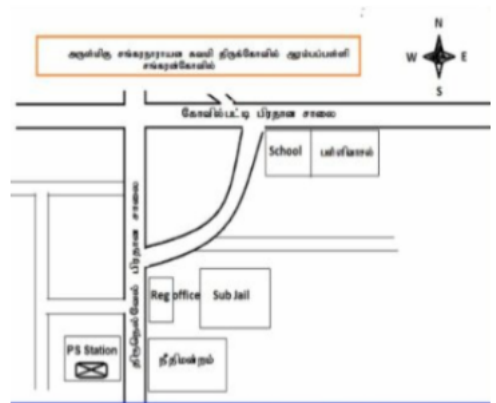

Key MAP View