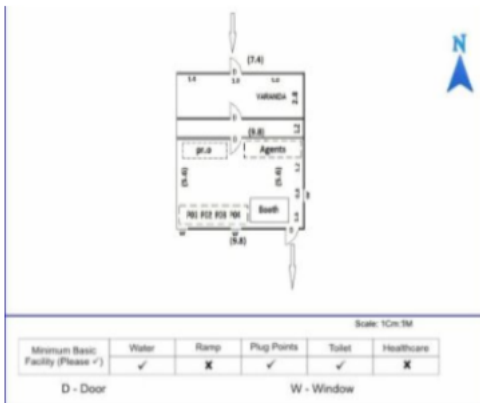

வாக்காளர் பதிவு அலுவலரின்
கையொப்பம்

Nazri Naksha

Google Map View

Polling Station Building Front View

Polling Station Front View

Cad View

Key MAP View

| | | | | | |
|---|----------------------------------|---|----------------------------------|--|----------------------------------|
| 1 பெயர் : டேவிட் - தந்தையின் பெயர்: முத்தையா - வீட்டு எண் : 1 வயது : 68 பாலினம் : ஆண் | WUJ0506055 Photo is available | 2 பெயர் : மாலையம்மாள் - கணவர் பெயர்: டேவிட் - வீட்டு எண் : 1 வயது : 62 பாலினம் : பெண் | WUJ0506048 Photo is available | 3 பெயர் : பரமசிவன் - தந்தையின் பெயர்: சண்முகம்செட்டியார் - வீட்டு எண் : 1 வயது : 49 பாலினம் : ஆண் | WUJ1363985 Photo is available |
| 4 பெயர் : குருநாதன் - தந்தையின் பெயர்: சண்முகசுந்தரம் - வீட்டு எண் : 1-11 வயது : 33 பாலினம் : ஆண் | WUJ0505107 Photo is available | 5 பெயர் : மருதம்மாள் - கணவர் பெயர்: ராஜ் - வீட்டு எண் : 1-23 வயது : 50 பாலினம் : பெண் | CGQ2811792 Photo is available | 6 பெயர் : சரவணன் - தந்தையின் பெயர்: பிச்சையா - வீட்டு எண் : 1-24 வயது : 43 பாலினம் : ஆண் | CGQ2742161 Photo is available |
| 7 பெயர் : முப்பிடாதி - தந்தையின் பெயர்: பிச்சை - வீட்டு எண் : 1-25 வயது : 44 பாலினம் : ஆண் | CGQ1840990 Photo is available | 8 பெயர் : ராஜேஸ்வரி - கணவர் பெயர்: முப்பிடாதி - வீட்டு எண் : 1-25 வயது : 36 பாலினம் : பெண் | WUJ0202820 Photo is available | 9 பெயர் : முப்பிடாதி தந்தையின் பெயர்: சுப்பையா வீட்டு எண் : 1/25 ஏ வயது : 24 பாலினம் : ஆண் | WUJ2165769 Photo is available |
| 10 பெயர் : மாரி - தந்தையின் பெயர்: சிவனு - வீட்டு எண் : 1-31 வயது : 54 பாலினம் : ஆண் | WUJ1054246 Photo is available | 11 பெயர் : ராமலெட்சுமி - தந்தையின் பெயர்: மாரி - வீட்டு எண் : 1-31 வயது : 42 பாலினம் : பெண் | WUJ1054253 Photo is available | 12 பெயர் : முத்துசிவகுமார் தந்தையின் பெயர்: மாரி வீட்டு எண் : 1/31 வயது : 22 பாலினம் : ஆண் | WUJ2268456 Photo is available |
| 13 பெயர் : இசக்கி மாதவன் தந்தையின் பெயர்: மாரி வீட்டு எண் : 1/31 வயது : 20 பாலினம் : ஆண் | WUJ2268449 Photo is available | 14 பெயர் : பால்ராஜ் - தந்தையின் பெயர்: பிச்சை - வீட்டு எண் : 1/39 வயது : 49 பாலினம் : ஆண் | WUJ1364348 Photo is available | 15 பெயர் : வேல்பாண்டி - தந்தையின் பெயர்: அருணாசலம் - வீட்டு எண் : 1-48 வயது : 38 பாலினம் : ஆண் | CGQ2726057 Photo is available |
| 16 பெயர் : மீனாட்சி - கணவர் பெயர்: வேல்பாண்டி - வீட்டு எண் : 1-48 வயது : 31 பாலினம் : பெண் | WUJ1004217 Photo is available | 17 பெயர் : எபிநேசர் - தந்தையின் பெயர்: அருணாச்சலம் - வீட்டு எண் : 1-48 வயது : 30 பாலினம் : ஆண் | WUJ0773002 Photo is available | 18 பெயர் : அருண்குமார் - தந்தையின் பெயர்: முருகையா - வீட்டு எண் : 1-62 வயது : 28 பாலினம் : ஆண் | WUJ1003904 Photo is available |
| 19 பெயர் : மதன் தந்தையின் பெயர்: முருகையா வீட்டு எண் : 1-62 வயது : 26 பாலினம் : ஆண் | WUJ1148139 Photo is available | 20 பெயர் : மணிமாறன் - தந்தையின் பெயர்: சுந்தர்ராஜ் - வீட்டு எண் : 1-64 வயது : 27 பாலினம் : ஆண் | WUJ1129816 Photo is available | 21 பெயர் : வைரமுத்து தந்தையின் பெயர்: சுந்தர்ராஜ் வீட்டு எண் : 1-64 வயது : 25 பாலினம் : ஆண் | WUJ1184688 Photo is available |
| 22 பெயர் : சங்கர் - தந்தையின் பெயர்: ராமையா - வீட்டு எண் : 1-66 வயது : 40 பாலினம் : ஆண் | WUJ0032672 Photo is available | 23 பெயர் : பேச்சியம்மாள் கணவர் பெயர்: சங்கர் வீட்டு எண் : 1/66 வயது : 31 பாலினம் : பெண் | WUJ2042661 Photo is available | 24 பெயர் : சுப்பிரமணியன் - தந்தையின் பெயர்: மாயாண்டி - வீட்டு எண் : 1-76 வயது : 40 பாலினம் : ஆண் | CGQ2725927 Photo is available |
| 25 பெயர் : சுரேஷ் மா தந்தையின் பெயர்: மாடசாமி - வீட்டு எண் : 1/81 வயது : 33 பாலினம் : ஆண் | WUJ0901884 Photo is available | 26 பெயர் : சிவசுப்பிரமணியன் - தந்தையின் பெயர்: முருகையா - வீட்டு எண் : 1-84 வயது : 42 பாலினம் : ஆண் | WUJ0032698 Photo is available | 27 பெயர் : வசந்தா - தந்தையின் பெயர்: சக்திவேல் - வீட்டு எண் : 1-90 வயது : 36 பாலினம் : பெண் | WUJ0773135 Photo is available |
| 28 பெயர் : அய்யனார் - தந்தையின் பெயர்: மணிசெட்டியார் - வீட்டு எண் : 1-91 வயது : 36 பாலினம் : ஆண் | WUJ0144980 Photo is available | 29 பெயர் : இராஜாத்தி - தந்தையின் பெயர்: இராஜேந்திரன் - வீட்டு எண் : 1/91 வயது : 30 பாலினம் : பெண் | IRG1248871 Photo is available | 30 பெயர் : வடகாசி - தந்தையின் பெயர்: முப்பிடாதி - வீட்டு எண் : 1-92 வயது : 48 பாலினம் : பெண் | WUJ0773127 Photo is available |