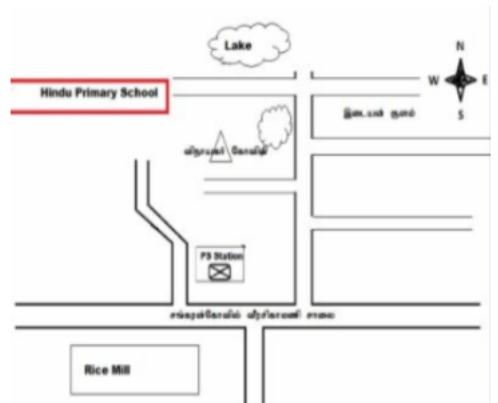

வாக்காளர் பதிவு அலுவலரின்
கையொப்பம்

Nazri Naksha

Google Map View

Polling Station Building Front View

Polling Station Front View

Cad View

Key MAP View

| | | | | | |
|---|----------------------------------|---|----------------------------------|--|----------------------------------|
| 1 பெயர் : டேவிட் - தந்தையின் பெயர்: முத்தையா - வீட்டு எண் : 1 வயது : 68 பாலினம் : ஆண் | WUJ0506055 Photo is available | 2 பெயர் : மாலையம்மாள் - கணவர் பெயர்: டேவிட் - வீட்டு எண் : 1 வயது : 62 பாலினம் : பெண் | WUJ0506048 Photo is available | 3 பெயர் : பரமசிவன் - தந்தையின் பெயர்: சண்முகம்செட்டியார் - வீட்டு எண் : 1 வயது : 49 பாலினம் : ஆண் | WUJ1363985 Photo is available |
| 4 பெயர் : குருநாதன் - தந்தையின் பெயர்: சண்முகசுந்தரம் - வீட்டு எண் : 1-11 வயது : 33 பாலினம் : ஆண் | WUJ0505107 Photo is available | 5 பெயர் : மருதம்மாள் - கணவர் பெயர்: ராஜ் - வீட்டு எண் : 1-23 வயது : 50 பாலினம் : பெண் | CGQ2811792 Photo is available | 6 பெயர் : சரவணன் - தந்தையின் பெயர்: பிச்சையா - வீட்டு எண் : 1-24 வயது : 43 பாலினம் : ஆண் | CGQ2742161 Photo is available |
| 7 பெயர் : முப்பிடாதி - தந்தையின் பெயர்: பிச்சை - வீட்டு எண் : 1-25 வயது : 44 பாலினம் : ஆண் | CGQ1840990 Photo is available | 8 பெயர் : ராஜேஸ்வரி - கணவர் பெயர்: முப்பிடாதி - வீட்டு எண் : 1-25 வயது : 36 பாலினம் : பெண் | WUJ0202820 Photo is available | 9 பெயர் : முப்பிடாதி தந்தையின் பெயர்: சுப்பையா வீட்டு எண் : 1/25 ஏ வயது : 24 பாலினம் : ஆண் | WUJ2165769 Photo is available |
| 10 பெயர் : மாரி - தந்தையின் பெயர்: சிவனு - வீட்டு எண் : 1-31 வயது : 54 பாலினம் : ஆண் | WUJ1054246 Photo is available | 11 பெயர் : ராமலெட்சுமி - தந்தையின் பெயர்: மாரி - வீட்டு எண் : 1-31 வயது : 42 பாலினம் : பெண் | WUJ1054253 Photo is available | 12 பெயர் : முத்துசிவகுமார் தந்தையின் பெயர்: மாரி வீட்டு எண் : 1/31 வயது : 22 பாலினம் : ஆண் | WUJ2268456 Photo is available |
| 13 பெயர் : இசக்கி மாதவன் தந்தையின் பெயர்: மாரி வீட்டு எண் : 1/31 வயது : 20 பாலினம் : ஆண் | WUJ2268449 Photo is available | 14 பெயர் : பால்ராஜ் - தந்தையின் பெயர்: பிச்சை - வீட்டு எண் : 1/39 வயது : 49 பாலினம் : ஆண் | WUJ1364348 Photo is available | 15 பெயர் : வேல்பாண்டி - தந்தையின் பெயர்: அருணாசலம் - வீட்டு எண் : 1-48 வயது : 38 பாலினம் : ஆண் | CGQ2726057 Photo is available |
| 16 பெயர் : மீனாட்சி - கணவர் பெயர்: வேல்பாண்டி - வீட்டு எண் : 1-48 வயது : 31 பாலினம் : பெண் | WUJ1004217 Photo is available | 17 பெயர் : எபிநேசர் - தந்தையின் பெயர்: அருணாச்சலம் - வீட்டு எண் : 1-48 வயது : 30 பாலினம் : ஆண் | WUJ0773002 Photo is available | 18 பெயர் : அருண்குமார் - தந்தையின் பெயர்: முருகையா - வீட்டு எண் : 1-62 வயது : 28 பாலினம் : ஆண் | WUJ1003904 Photo is available |
| 19 பெயர் : மதன் தந்தையின் பெயர்: முருகையா வீட்டு எண் : 1-62 வயது : 26 பாலினம் : ஆண் | WUJ1148139 Photo is available | 20 பெயர் : மணிமாறன் - தந்தையின் பெயர்: சுந்தர்ராஜ் - வீட்டு எண் : 1-64 வயது : 27 பாலினம் : ஆண் | WUJ1129816 Photo is available | 21 பெயர் : வைரமுத்து தந்தையின் பெயர்: சுந்தர்ராஜ் வீட்டு எண் : 1-64 வயது : 25 பாலினம் : ஆண் | WUJ1184688 Photo is available |
| 22 பெயர் : சங்கர் - தந்தையின் பெயர்: ராமையா - வீட்டு எண் : 1-66 வயது : 40 பாலினம் : ஆண் | WUJ0032672 Photo is available | 23 பெயர் : பேச்சியம்மாள் கணவர் பெயர்: சங்கர் வீட்டு எண் : 1/66 வயது : 31 பாலினம் : பெண் | WUJ2042661 Photo is available | 24 பெயர் : சுப்பிரமணியன் - தந்தையின் பெயர்: மாயாண்டி - வீட்டு எண் : 1-76 வயது : 40 பாலினம் : ஆண் | CGQ2725927 Photo is available |
| 25 பெயர் : சுரேஷ் மா தந்தையின் பெயர்: மாடசாமி - வீட்டு எண் : 1/81 வயது : 33 பாலினம் : ஆண் | WUJ0901884 Photo is available | 26 பெயர் : சிவசுப்பிரமணியன் - தந்தையின் பெயர்: முருகையா - வீட்டு எண் : 1-84 வயது : 42 பாலினம் : ஆண் | WUJ0032698 Photo is available | 27 பெயர் : வசந்தா - தந்தையின் பெயர்: சக்திவேல் - வீட்டு எண் : 1-90 வயது : 36 பாலினம் : பெண் | WUJ0773135 Photo is available |
| 28 பெயர் : அய்யனார் - தந்தையின் பெயர்: மணிசெட்டியார் - வீட்டு எண் : 1-91 வயது : 36 பாலினம் : ஆண் | WUJ0144980 Photo is available | 29 பெயர் : இராஜாத்தி - தந்தையின் பெயர்: இராஜேந்திரன் - வீட்டு எண் : 1/91 வயது : 30 பாலினம் : பெண் | IRG1248871 Photo is available | 30 பெயர் : வடகாசி - தந்தையின் பெயர்: முப்பிடாதி - வீட்டு எண் : 1-92 வயது : 48 பாலினம் : பெண் | WUJ0773127 Photo is available |