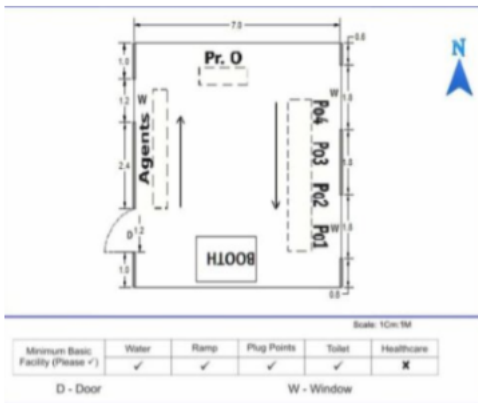

Google Map View

Polling Station Building Front View

Polling Station Front View

Cad View

Key MAP View

சட்டமன்றத் தொகுதியின் எண் மற்றும் பெயர் : 219-சங்கரன்கோவில் பிரிவு எண் மற்றும் பெயர் 1-களப்பாகுளம்(வ.கி),களப்பாகுளம்(ஊ),களப்பாகுளம்,வார்டுஎண் 7 பெரியூர் தெரு