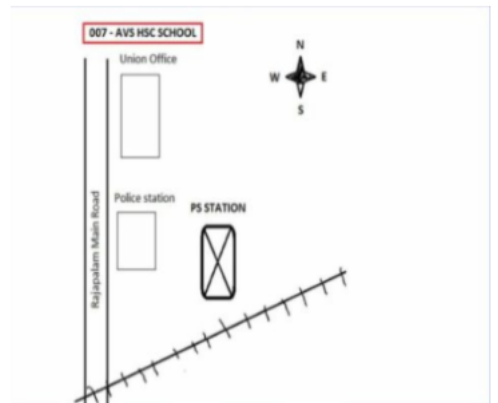

Google Map View

Polling Station Building Front View

Polling Station Front View

Cad View

Key MAP View

சட்டமன்றத் தொகுதியின் எண் மற்றும் பெயர் : 219-சங்கரன்கோவில் பிரிவு எண் மற்றும் பெயர் 1-களப்பாகுளம்(வ.கி),களப்பாகுளம்(ஊ),களப்பாகுளம்,வார்டுஎண் 7 பெரியூர் தெரு