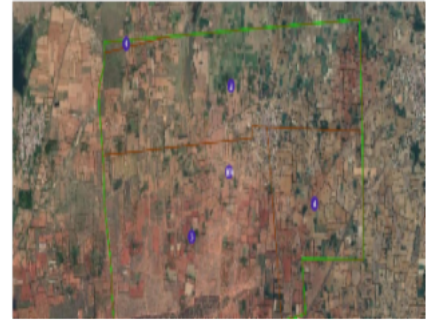

Google Map View