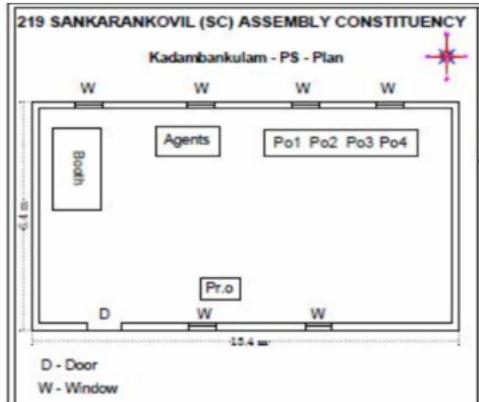

Google Map View

Polling Station Building Front View

Polling Station Front View

Cad View

Key MAP View

சட்டமன்றத் தொகுதியின் எண் மற்றும் பெயர் : 219-சங்கரன்கோவில் மற்றும் பெயர் 1-சேர்ந்தமங்கலம்(வ.கி),சேர்ந்தமங்கலம் மஜரா(ஊ),கடம்பன்குளம்,வார்டுஎண் 9