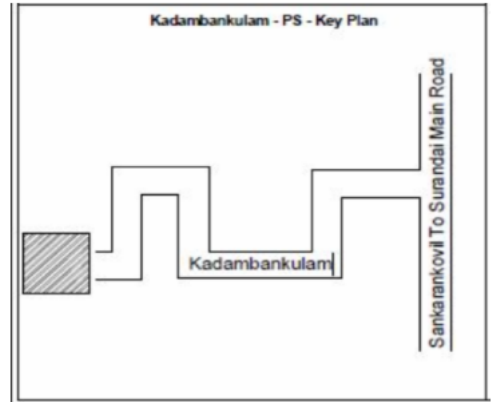

Google Map View

Polling Station Building Front View

Polling Station Front View

Cad View

Key MAP View

சட்டமன்றத் தொகுதியின் எண் மற்றும் பெயர் : 219-சங்கரன்கோவில் மற்றும் பெயர் 1-சேர்ந்தமங்கலம்(வ.கி),சேர்ந்தமங்கலம் மஜரா(ஊ),கடம்பன்குளம்,வார்டுஎண் 9