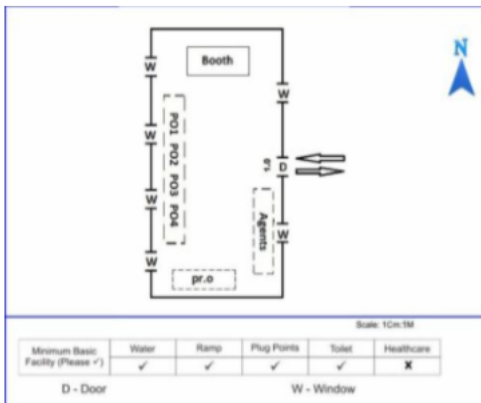

Nazri Naksha

Google Map View

Polling Station Building Front View

Polling Station Front View

Cad View

Key MAP View

சட்டமன்றத் தொகுதியின் எண் மற்றும் பெயர் : 219-சங்கரன்கோவில் மற்றும் பெயர் 1-சேர்ந்தமங்கலம்(வ.கி),சேர்ந்தமங்கலம் மஜரா(ஊ),திருமலாபுரம்,வார்டுஎண் 12