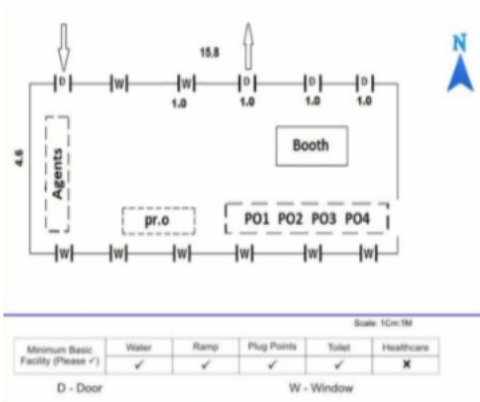

Google Map View

Polling Station Building Front View

Polling Station Front View

Cad View

Key MAP View

சட்டமன்றத் தொகுதியின் எண் மற்றும் பெயர் : 219-சங்கரன் கோவில்
பிரிவு எண் மற்றும் பெயர் 1-சேர்ந்தமங்கலம்(வ.கி),சேர்ந்தமங்கலம் மஜரா(ஊ),திருமலாபுரம்,வார்டுஎண் 13