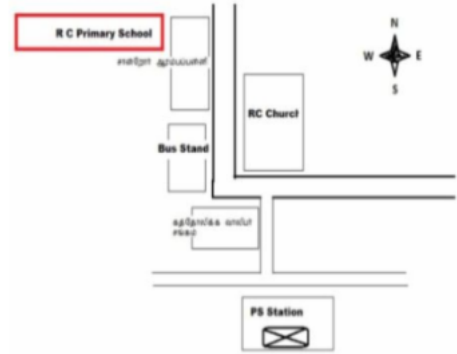

Google Map View

Polling Station Building Front View

Polling Station Front View

Cad View

Key MAP View

சட்டமன்றத் தொகுதியின் எண் மற்றும் பெயர் : 219-சங்கரன் கோவில்
பிரிவு எண் மற்றும் பெயர் 1-சேர்ந்தமங்கலம்(வ.கி),சேர்ந்தமங்கலம் மஜரா(ஊ),திருமலாபுரம்,வார்டுஎண் 13