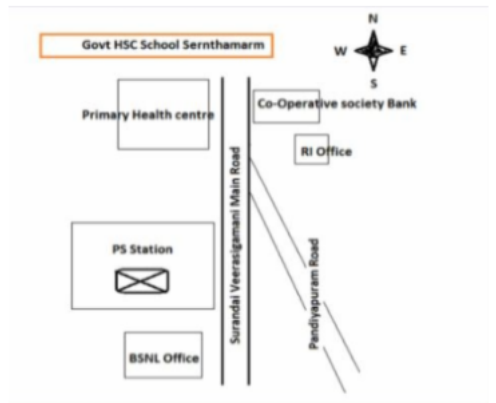

3. வாக்குச் சாவடியின் விவரங்கள்

வாக்குச் சாவடியின் எண் மற்றும் பெயர் : 88 - அரசு மேல்நிலைப்பள்ளி,வடக்குகட்டிடம் மேற்குப்பகுதி,சேர்ந்தமங்கலம் வாக்குச் சாவடியின் முகவரி : அரசு மேல்நிலைப்பள்ளி,, சேர்ந்தமங்கலம்.	வாக்குச் சாவடியின் வகைப்பாடு (ஆண்/பெண்/பொது)	பொது
	துணை வாக்குச் சாவடிகளின் எண்ணிக்கை :	0

4. வாக்காளர்களின் எண்ணிக்கை

தொடங்கும் வரிசை எண்	முடியும் வரிசை எண்.	நிகர வாக்காளர்களின் எண்ணிக்கை			
		ஆண்	பெண்	மூன்றாம் பாலினம்	மொத்தம்
1	793	405	386	0	791

கையொப்பம்

Nazri Naksha

Google Map View

Polling Station Building Front View

Polling Station Front View

Cad View

Key MAP View

சட்டமன்றத் தொகுதியின் எண் மற்றும் பெயர் : 219-சங்கரன்கோவில்
பிரிவு எண் மற்றும் பெயர் 1-சேர்ந்தமங்கலம்(வ.கி),சேர்ந்தமங்கலம் கல்பா(ஊ),சேர்ந்தமங்கலம்,வார்டுஎண் 8