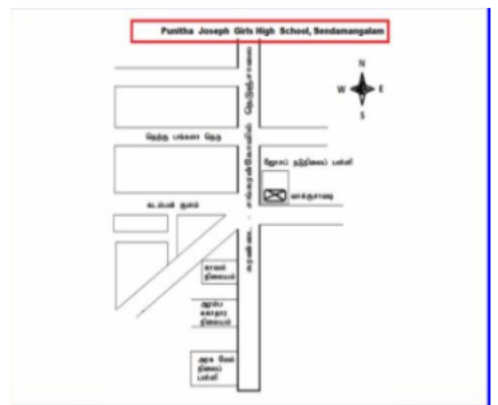

Key MAP View