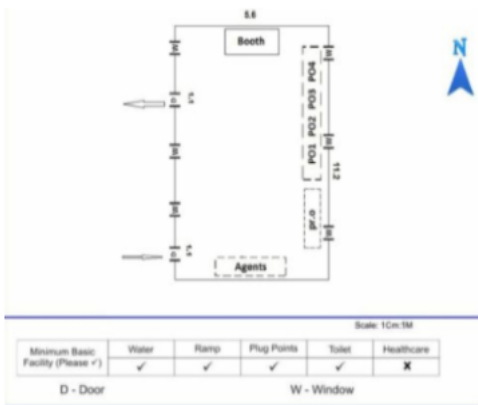

Google Map View

Polling Station Building Front View

Polling Station Front View

Cad View

Key MAP View

1 பெயர் : வெயில்முத்து - தந்தையின் பெயர்: செல்லப்பதேவர் - வீட்டு எண் : 1 வயது : 41 பாலினம் : ஆண் Photo is available	WUJ0210831	2 பெயர் : முருகாத்தாள் - கணவர் பெயர்: சங்கரபாண்டியன் - வீட்டு எண் : 1/11 வயது : 61 பாலினம் : பெண் Photo is available	WUJ0043117	3 பெயர் : கார்த்திக் தந்தையின் பெயர்: சங்கரபாண்டியன் வீட்டு எண் : 1\11 வயது : 26 பாலினம் : ஆண் Photo is available	WUJ2014744
4 பெயர் : சங்கரபாண்டியன் - தந்தையின் பெயர்: இராமையாத்தேவர் - வீட்டு எண் : 1/11 வயது : 69 பாலினம் : ஆண் Photo is available	WUJ1429554	5 பெயர் : சரண்யா - தந்தையின் பெயர்: மாடசாமி - வீட்டு எண் : 1-111C வயது : 31 பாலினம் : பெண் Photo is available	WUJ0662247	6 பெயர் : முத்துலட்சுமி - கணவர் பெயர்: கணேசன் - வீட்டு எண் : 2 வயது : 49 பாலினம் : பெண் Photo is available	CGQ1278753
7 பெயர் : மீனாள் கணவர் பெயர்: செல்வகுமார் வீட்டு எண் : 2-11 வயது : 29 பாலினம் : பெண் Photo is available	WUJ2000677	8 பெயர் : கருப்பாயி - கணவர் பெயர்: மாடசாமித்தேவர் - வீட்டு எண் : 3 வயது : 88 பாலினம் : பெண் Photo is available	WUJ1431329	9 பெயர் : கணபதி - தந்தையின் பெயர்: செல்லையாத்தேவர் - வீட்டு எண் : 3A வயது : 46 பாலினம் : ஆண் Photo is available	CGQ1926070
10 பெயர் : மகேஸ்வரி - கணவர் பெயர்: கணபதி - வீட்டு எண் : 3A வயது : 43 பாலினம் : பெண் Photo is available	CGQ1926088	11 பெயர் : கவிதா தந்தையின் பெயர்: கணபதி வீட்டு எண் : 3 ஏ/11 வயது : 23 பாலினம் : பெண் Photo is available	WUJ2107589	12 பெயர் : குருநாதன் தந்தையின் பெயர்: கணபதி வீட்டு எண் : 3ஏ/11 வயது : 21 பாலினம் : ஆண் Photo is available	WUJ2253763
13 பெயர் : சுப்பையா - தந்தையின் பெயர்: ஐயாச்சாமித்தேவர் - வீட்டு எண் : 4 வயது : 45 பாலினம் : ஆண் Photo is available	CGQ1229574	14 பெயர் : முத்துமாரி - கணவர் பெயர்: சுப்பையா - வீட்டு எண் : 4 வயது : 36 பாலினம் : பெண் Photo is available	WUJ0521518	15 பெயர் : முருகன் - தந்தையின் பெயர்: மாடசாமி - வீட்டு எண் : 5-97 வயது : 31 பாலினம் : ஆண் Photo is available	WUJ0662296
16 பெயர் : பெரியதாய் - கணவர் பெயர்: சண்முகத்தேவர் - வீட்டு எண் : 6 வயது : 79 பாலினம் : பெண் Photo is available	WUJ1431352	17 பெயர் : திருமலைச்சாமி - தந்தையின் பெயர்: சண்முகத்தேவர் - வீட்டு எண் : 6 வயது : 61 பாலினம் : ஆண் Photo is available	WUJ1431360	18 பெயர் : தம்பித்துரை - தந்தையின் பெயர்: சங்கரபாண்டியத்தேவர் - வீட்டு எண் : 6-66A வயது : 52 பாலினம் : ஆண் Photo is available	WUJ0210880
19 பெயர் : ஆறுமுகச்சாமித்தேவர் - தந்தையின் பெயர்: சங்கரபாண்டியத்தேவர் - வீட்டு எண் : 7 வயது : 70 பாலினம் : ஆண் Photo is available	WUJ1431378	20 பெயர் : மணிகண்டன் தந்தையின் பெயர்: முருகன் வீட்டு எண் : 7/4 வயது : 21 பாலினம் : ஆண் Photo is available	WUJ2354561	21 பெயர் : வேலுச்சாமித்தேவர் - தந்தையின் பெயர்: ஆறுமுகத்தேவர் - வீட்டு எண் : 8 வயது : 74 பாலினம் : ஆண் Photo is available	WUJ1431394
22 பெயர் : ஆறுமுகத்தேவர் - தந்தையின் பெயர்: பால்தேவர் - வீட்டு எண் : 9 வயது : 76 பாலினம் : ஆண் Photo is available	WUJ1431410	23 பெயர் : முத்தமாளர் - கணவர் பெயர்: ஆறுமுகத்தேவர் - வீட்டு எண் : 9 வயது : 68 பாலினம் : பெண் Photo is available	WUJ1431428	24 பெயர் : ஐயாச்சாமி - தந்தையின் பெயர்: ஆறுமுகத்தேவர் - வீட்டு எண் : 9 வயது : 46 பாலினம் : ஆண் Photo is available	CGQ1229459
# 25 பெயர் : பாலமுருகன் ஆ தந்தையின் பெயர்: ஆறுமுகத்தேவர் - வீட்டு எண் : 9 வயது : 44 பாலினம் : ஆண் Photo is available	CGQ1229384	S 26 பெயர் : ரேகா - கணவர் பெயர்: விஜயன் - வீட்டு எண் : 9-104 வயது : 40 பாலினம் : பெண் DELETED Photo is available	WUJ0170704	27 பெயர் : சாமிதாஸ் தந்தையின் பெயர்: கருப்பையா வீட்டு எண் : 10/11 ஏ வயது : 51 பாலினம் : ஆண் Photo is available	WUJ1258300
28 பெயர் : ஜெயந்தி - தந்தையின் பெயர்: கடற்கரைச்சாமி - வீட்டு எண் : 10-16 வயது : 30 பாலினம் : பெண் Photo is available	WUJ0781971	S 29 பெயர் : சீமோன் தந்தையின் பெயர்: மோட்ச மரியசெல்வம் வீட்டு எண் : 10/90 வயது : 69 பாலினம் : ஆண் DELETED Photo is available	WUJ0781955	30 பெயர் : இசக்கிமுத்து - தந்தையின் பெயர்: வெள்ளதுரை - வீட்டு எண் : 10-131 வயது : 31 பாலினம் : ஆண் Photo is available	WUJ0781963