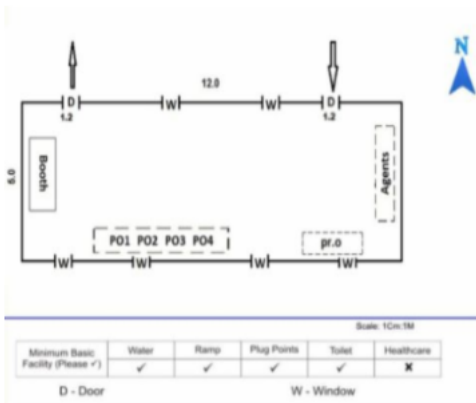

Google Map View

Polling Station Building Front View

Polling Station Front View

Cad View

Key MAP View

1 பெயர் : இசக்கிமுத்து - தந்தையின் பெயர்: முனியாண்டி - வீட்டு எண் : 1 வயது : 50 பாலினம் : ஆண் Photo is available	WUJ1434174	2 பெயர் : கருப்பசாமி - தந்தையின் பெயர்: மாடன் - வீட்டு எண் : 1 வயது : 49 பாலினம் : ஆண் Photo is available	CGQ1354612	3 பெயர் : வேலம்மாள் - கணவர் பெயர்: கருப்பசாமி - வீட்டு எண் : 1 வயது : 48 பாலினம் : பெண் Photo is available	CGQ1354620
4 பெயர் : முத்துமாரி - தந்தையின் பெயர்: மாடன் - வீட்டு எண் : 1 வயது : 47 பாலினம் : பெண் Photo is available	CGQ1150291	5 பெயர் : சங்கரன் - தந்தையின் பெயர்: மாடன் - வீட்டு எண் : 1 வயது : 42 பாலினம் : ஆண் Photo is available	CGQ1354638	6 பெயர் : வேலம்மாள் - கணவர் பெயர்: பெருமாள் - வீட்டு எண் : 4A வயது : 79 பாலினம் : பெண் Photo is available	CGQ1603943
7 பெயர் : காளியம்மாள் - கணவர் பெயர்: பாலகிருஷ்ணன் - வீட்டு எண் : 5 வயது : 64 பாலினம் : பெண் Photo is available	WUJ1434190	8 பெயர் : கருப்பசாமி - தந்தையின் பெயர்: பாலகிருஷ்ணன் - வீட்டு எண் : 5 வயது : 43 பாலினம் : ஆண் Photo is available	CGQ1603950	9 பெயர் : வேலம்மாள் - கணவர் பெயர்: பாலகிருஷ்ணன் - வீட்டு எண் : 6 வயது : 52 பாலினம் : பெண் Photo is available	CGQ1150283
S 10 பெயர் : முத்து - தந்தையின் பெயர்: தெய்வராஜ் - வீட்டு எண் : 6-12 வயது : 33 பாலினம் : ஆண் DELETED Photo is available	WUJ0522508	11 பெயர் : பொன்னுச்சாமி - தந்தையின் பெயர்: பெருமாள் - வீட்டு எண் : 7 வயது : 61 பாலினம் : ஆண் Photo is available	WUJ1434216	12 பெயர் : ஈஸ்வரி - கணவர் பெயர்: கிருஷ்ணன் - வீட்டு எண் : 7 வயது : 51 பாலினம் : பெண் Photo is available	CGQ1349778
13 பெயர் : மாரியம்மாள் - தந்தையின் பெயர்: கிருஷ்ணன் - வீட்டு எண் : 7-12 வயது : 33 பாலினம் : பெண் Photo is available	WUJ0522516	14 பெயர் : ஆவுடையம்மாள் - கணவர் பெயர்: சித்திரவேல் - வீட்டு எண் : 10 வயது : 70 பாலினம் : பெண் Photo is available	WUJ1434224	15 பெயர் : சசிக்குமார் - தந்தையின் பெயர்: கிருஷ்ணசாமி - வீட்டு எண் : 10 வயது : 40 பாலினம் : ஆண் Photo is available	WUJ0662502
16 பெயர் : குருவம்மாள் கணவர் பெயர்: சங்கரன் வீட்டு எண் : 10/2 வயது : 38 பாலினம் : பெண் Photo is available	WUJ2127645	17 பெயர் : சுதா - தந்தையின் பெயர்: பெரியசாமி - வீட்டு எண் : 10-73 வயது : 34 பாலினம் : பெண் Photo is available	WUJ0522375	18 பெயர் : கருப்பசாமி - தந்தையின் பெயர்: சித்திரவேலு - வீட்டு எண் : 11 வயது : 46 பாலினம் : ஆண் Photo is available	CGQ1290022
19 பெயர் : வள்ளிநாயகம் - தந்தையின் பெயர்: ஆறுமுகத்தேவர் - வீட்டு எண் : 12 வயது : 81 பாலினம் : ஆண் Photo is available	WUJ1434240	20 பெயர் : வள்ளியம்மாள் - கணவர் பெயர்: வள்ளிநாயகம் - வீட்டு எண் : 12 வயது : 71 பாலினம் : பெண் Photo is available	WUJ1434273	21 பெயர் : முத்தையா - தந்தையின் பெயர்: செல்லையாத்தேவர் - வீட்டு எண் : 12 வயது : 65 பாலினம் : ஆண் Photo is available	WUJ0211599
22 பெயர் : மல்லிகா - கணவர் பெயர்: நடராசன் - வீட்டு எண் : 12 வயது : 61 பாலினம் : பெண் Photo is available	WUJ1434299	23 பெயர் : மல்லிகா - கணவர் பெயர்: முத்தையா - வீட்டு எண் : 12 வயது : 60 பாலினம் : பெண் Photo is available	WUJ0211649	24 பெயர் : முருகேசன் - தந்தையின் பெயர்: முனியாண்டி - வீட்டு எண் : 12 வயது : 55 பாலினம் : ஆண் Photo is available	CGQ2423945
25 பெயர் : கருத்தப்பாண்டியன் - தந்தையின் பெயர்: ராஜகோபால் - வீட்டு எண் : 12 வயது : 52 பாலினம் : ஆண் Photo is available	WUJ0522672	26 பெயர் : சுப்பிரமணியன் - தந்தையின் பெயர்: சண்முகவேலு - வீட்டு எண் : 12 வயது : 48 பாலினம் : ஆண் Photo is available	CGQ1603281	27 பெயர் : தங்கச்சாமி - தந்தையின் பெயர்: ஐயாச்சாமி - வீட்டு எண் : 12 வயது : 46 பாலினம் : ஆண் Photo is available	WUJ0211607
28 பெயர் : முனிஸ்வரி - கணவர் பெயர்: இசக்கிமுத்து - வீட்டு எண் : 12 வயது : 43 பாலினம் : பெண் Photo is available	CGQ1603687	29 பெயர் : ராஜேஷ் - தந்தையின் பெயர்: கிருஷ்ணசாமி - வீட்டு எண் : 12 வயது : 42 பாலினம் : ஆண் Photo is available	WUJ0211656	30 பெயர் : ஷிவ் குமார் முத்தையா தந்தையின் பெயர்: முத்தையா - வீட்டு எண் : 12 வயது : 42 பாலினம் : ஆண் Photo is available	WUJ0522664