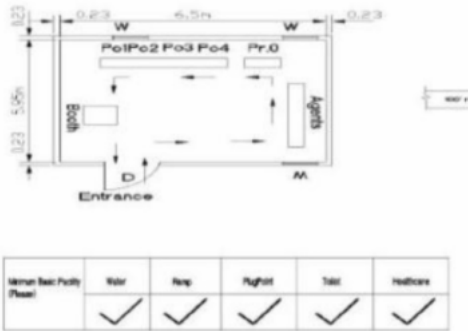

Cad View

Key MAP View