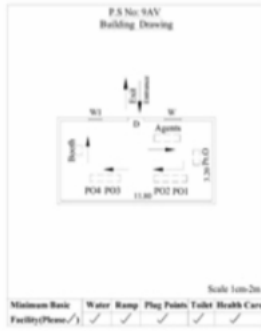

Polling Station Front View

ELEVATION

ELEVATION

Cad View

Key MAP View

1 பெயர் : கிருஷ்ணலீலா - கணவர் பெயர்: கிருஷ்ணசாமி - வீட்டு எண் : 1 வயது : 74 பாலினம் : பெண்	NPS1207778 Photo is available	2 பெயர் : சுபலட்சுமி கணவர் பெயர்: சிவகுமார் வீட்டு எண் : 1/74 வயது : 24 பாலினம் : பெண்	NPS1928993 Photo is available	3 பெயர் : ராதாஜெயலட்சுமி - கணவர் பெயர்: வீராசாமிநாயுடு - வீட்டு எண் : 2 வயது : 70 பாலினம் : பெண்	NPS1207794 Photo is available
4 பெயர் : சுகாதகர் - தந்தையின் பெயர்: வீராசாமி - வீட்டு எண் : 2 வயது : 63 பாலினம் : ஆண்	MPY2106128 Photo is available	5 பெயர் : அனுராதா - கணவர் பெயர்: சுகாதகர் - வீட்டு எண் : 2 வயது : 53 பாலினம் : பெண்	MPY2106136 Photo is available	6 பெயர் : சரண்யா - தந்தையின் பெயர்: சுகாதகர் - வீட்டு எண் : 5-2 வயது : 32 பாலினம் : பெண்	NPS0587386 Photo is available
7 பெயர் : முத்து லட்சுமி கணவர் பெயர்: காளி ராஜ் வீட்டு எண் : 5-92 வயது : 35 பாலினம் : பெண்	NPS2072981 Photo is available	8 பெயர் : விக்னேஷ் தந்தையின் பெயர்: கணேசன் வீட்டு எண் : 5/97 வயது : 26 பாலினம் : ஆண்	NPS2021335 Photo is available	9 பெயர் : மாட்சாமி தந்தையின் பெயர்: மாட்சாமி வீட்டு எண் : 5/119 வயது : 28 பாலினம் : ஆண்	NPS2067429 Photo is available
10 பெயர் : பாலமுருகன் தந்தையின் பெயர்: மாரியப்பன் வீட்டு எண் : 5/120 வயது : 24 பாலினம் : ஆண்	NPS2021384 Photo is available	11 பெயர் : காளி மாணிக்கம் தந்தையின் பெயர்: கருப்பசாமி வீட்டு எண் : 5/128 வயது : 25 பாலினம் : ஆண்	NPS2021368 Photo is available	12 பெயர் : கோட்டீர் தந்தையின் பெயர்: மாரியப்பன் வீட்டு எண் : 5-135 வயது : 30 பாலினம் : ஆண்	NPS2072999 Photo is available
13 பெயர் : கணேசன் தந்தையின் பெயர்: முருகன் வீட்டு எண் : 5/141 வயது : 26 பாலினம் : ஆண்	NPS2021350 Photo is available	14 பெயர் : தங்கமீனா கணவர் பெயர்: செல்வ கணேசன் வீட்டு எண் : 5/141 வயது : 24 பாலினம் : பெண்	NPS2021327 Photo is available	15 பெயர் : தங்கமலை - தந்தையின் பெயர்: அண்ணாமலைசாமி - வீட்டு எண் : 5-146 வயது : 62 பாலினம் : ஆண்	NPS0980185 Photo is available
16 பெயர் : அனந்தம்மாள் கணவர் பெயர்: அருணாசலம் வீட்டு எண் : 5/167 வயது : 35 பாலினம் : பெண்	NPS2059061 Photo is available	17 பெயர் : மாரிமுத்து தந்தையின் பெயர்: சீனிராஜ் வீட்டு எண் : 5/168 வயது : 25 பாலினம் : பெண்	NPS1187186 Photo is available	18 பெயர் : காயத்ரி தந்தையின் பெயர்: ராஜ துரை வீட்டு எண் : 5-179 வயது : 23 பாலினம் : பெண்	NPS2073005 Photo is available
19 பெயர் : சரவணன் தாயின் பெயர்: ராஜேஷ்வரி வீட்டு எண் : 5/197 வயது : 21 பாலினம் : ஆண்	NPS2197713 Photo is available	20 பெயர் : சிவசக்தி கணவர் பெயர்: அய்யனார் வீட்டு எண் : 5-213 வயது : 35 பாலினம் : பெண்	NPS2073013 Photo is available	21 பெயர் : யோக லட்சுமி - தந்தையின் பெயர்: பாலகிருஷ்ணன் - வீட்டு எண் : 5-219 வயது : 36 பாலினம் : பெண்	NPS0489799 Photo is available
22 பெயர் : அந்தோணிசாமி - தந்தையின் பெயர்: சூசையப்ப நாடார் - வீட்டு எண் : 5-220 வயது : 77 பாலினம் : ஆண்	NPS0688051 Photo is available	23 பெயர் : காளிவிஜய் - தந்தையின் பெயர்: ஜெகநாதன் - வீட்டு எண் : 5-226 வயது : 35 பாலினம் : ஆண்	NPS0489625 Photo is available	24 பெயர் : முருகன் - தந்தையின் பெயர்: வண்ண முத்து - வீட்டு எண் : 5-388 வயது : 49 பாலினம் : ஆண்	NPS0489583 Photo is available
25 பெயர் : பன்னீர் செல்வம் தந்தையின் பெயர்: முருகன் வீட்டு எண் : 6-24ஏ வயது : 28 பாலினம் : ஆண்	NPS2073047 Photo is available	26 பெயர் : காளிராஜ் தந்தையின் பெயர்: முருகன் வீட்டு எண் : 6-24ஏ வயது : 26 பாலினம் : ஆண்	NPS2073039 Photo is available	27 பெயர் : வேல்முருகன் தந்தையின் பெயர்: இசக்கி வீட்டு எண் : 6/58ஏ வயது : 47 பாலினம் : ஆண்	NPS2073054 Photo is available
28 பெயர் : ஞானம்மாள் கணவர் பெயர்: வேல்முருகன் வீட்டு எண் : 6/58ஏ வயது : 46 பாலினம் : பெண்	NPS2073070 Photo is available	29 பெயர் : விந்தியா தந்தையின் பெயர்: வேல்முருகன் வீட்டு எண் : 6/58ஏ வயது : 23 பாலினம் : பெண்	NPS2073062 Photo is available	30 பெயர் : பெர்லின் தந்தையின் பெயர்: சத்திய தேவதாஸ் வீட்டு எண் : 6-58பீ வயது : 29 பாலினம் : ஆண்	NPS2073021 Photo is available