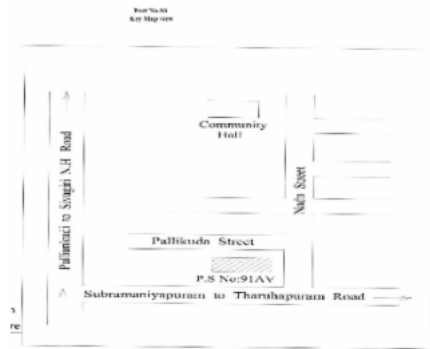

Cad View

Key MAP View