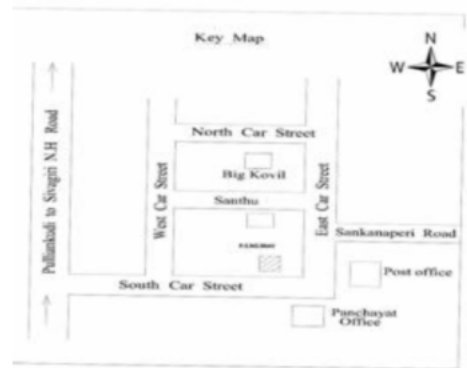

Key MAP View