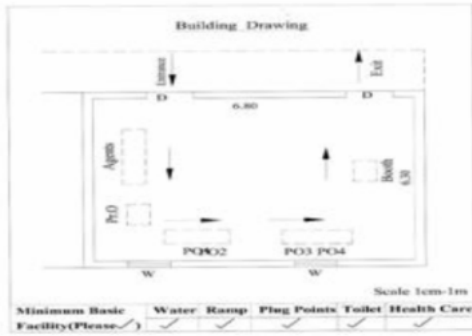

Cad View

Key MAP View