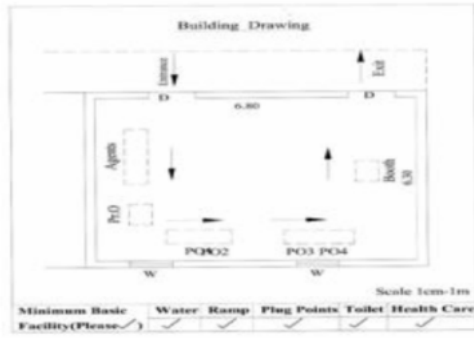

கையொப்பம்

Nazri Naksha

Google Map View

Polling Station Building Front View

Polling Station Front View

Cad View

Key MAP View

| | | | | | |
|--|------------|---|------------|---|------------|
| 1 பெயர் : செல்லப்பா - தந்தையின் பெயர்: ஆறுமுகம் - வீட்டு எண் : 1 வயது : 60 பாலினம் : ஆண் Photo is available | NPS1445527 | 2 பெயர் : மாரிமுத்து - தந்தையின் பெயர்: செல்லச்சாமி - வீட்டு எண் : 1 வயது : 51 பாலினம் : ஆண் Photo is available | NPS1027234 | 3 பெயர் : மணிகண்டன் - தந்தையின் பெயர்: சிவனையா - வீட்டு எண் : 1 வயது : 46 பாலினம் : ஆண் Photo is available | NPS0273714 |
| 4 பெயர் : தீர்த்தகவள்ளி - கணவர் பெயர்: மாரிமுத்து - வீட்டு எண் : 1 வயது : 44 பாலினம் : பெண் Photo is available | NPS1027242 | 5 பெயர் : செல்வி - கணவர் பெயர்: மணிகண்டன் - வீட்டு எண் : 1 வயது : 38 பாலினம் : பெண் Photo is available | NPS0338954 | 6 பெயர் : சீதாராமன் - தந்தையின் பெயர்: செல்லப்பா - வீட்டு எண் : 1 வயது : 30 பாலினம் : ஆண் Photo is available | NPS0907881 |
| 7 பெயர் : சரஸ்வதி கணவர் பெயர்: பால்சாமி வீட்டு எண் : 1-2ஏ வயது : 53 பாலினம் : பெண் Photo is available | NPS2102978 | 8 பெயர் : ஜோதிமணி - தந்தையின் பெயர்: பழனிவேல் - வீட்டு எண் : 2 வயது : 38 பாலினம் : ஆண் Photo is available | NPS0619635 | 9 பெயர் : பரமசிவன் - தந்தையின் பெயர்: கருப்பையாதேவர் வீட்டு எண் : 2ஏ வயது : 59 பாலினம் : ஆண் Photo is available | MPY2130458 |
| 10 பெயர் : தனலட்சுமி - தந்தையின் பெயர்: பரமசிவன் - வீட்டு எண் : 2A வயது : 30 பாலினம் : பெண் Photo is available | NPS0852707 | 11 பெயர் : ராமகிருஷ்ணன் தந்தையின் பெயர்: கிருஷ்ணன் வீட்டு எண் : 2பி வயது : 64 பாலினம் : ஆண் Photo is available | GBT4972261 | 12 பெயர் : சித்ரா - தந்தையின் பெயர்: கந்தன் - வீட்டு எண் : 2B வயது : 31 பாலினம் : பெண் Photo is available | NPS0852608 |
| 13 பெயர் : மாரியம்மாள் - கணவர் பெயர்: ராமசந்திரன் - வீட்டு எண் : 3ஏ வயது : 60 பாலினம் : பெண் Photo is available | MPY2142107 | 14 பெயர் : சங்கரலிங்கம் - தந்தையின் பெயர்: குருசாமி - வீட்டு எண் : 4 வயது : 52 பாலினம் : ஆண் Photo is available | MPY1594217 | 15 பெயர் : ஜோதிலட்சுமி - கணவர் பெயர்: சங்கரலிங்கம் - வீட்டு எண் : 4 வயது : 44 பாலினம் : பெண் Photo is available | MPY1594225 |
| 16 பெயர் : காயத்ரி - தந்தையின் பெயர்: குருசாமி - வீட்டு எண் : 4 வயது : 31 பாலினம் : ஆண் Photo is available | NPS0907790 | 17 பெயர் : சக்திவேல் - தந்தையின் பெயர்: குருசாமி - வீட்டு எண் : 4 வயது : 29 பாலினம் : ஆண் Photo is available | NPS0907865 | Q 18 பெயர் : அனிதா தந்தையின் பெயர்: முருகையா வீட்டு எண் : 4ஏ வயது : 19 பாலினம் : பெண் Photo is available | NPS2295335 |
| 19 பெயர் : மாரியம்மாள் - தந்தையின் பெயர்: மாரிச்சாமி - வீட்டு எண் : 5 வயது : 29 பாலினம் : பெண் Photo is available | NPS0852772 | 20 பெயர் : கருப்பசாமிகண்ணன் - தந்தையின் பெயர்: அர்ச்சுனன் - வீட்டு எண் : 6 வயது : 30 பாலினம் : ஆண் Photo is available | NPS0718031 | 21 பெயர் : சண்முகலெட்சுமி கணவர் பெயர்: அர்ச்சுனன் - வீட்டு எண் : 6/10ஏ வயது : 55 பாலினம் : பெண் Photo is available | MPY1598192 |
| 22 பெயர் : ராஜம்மாள் - கணவர் பெயர்: சேகர் - வீட்டு எண் : 6A வயது : 37 பாலினம் : பெண் Photo is available | NPS0852715 | 23 பெயர் : முருகன் - தந்தையின் பெயர்: மாடசாமி செட்டியார் - வீட்டு எண் : 8A வயது : 48 பாலினம் : ஆண் Photo is available | MPY1598275 | 24 பெயர் : முத்தையா தந்தையின் பெயர்: பார்வதிநாதபிள்ளை வீட்டு எண் : 9 வயது : 78 பாலினம் : ஆண் Photo is available | NPS1169275 |
| 25 பெயர் : சசிகுமார் - தந்தையின் பெயர்: சங்கரபாண்டியன் - வீட்டு எண் : 9F-1 வயது : 50 பாலினம் : ஆண் Photo is available | NPS1445543 | 26 பெயர் : சந்தனமாரி - கணவர் பெயர்: சசிகுமார் - வீட்டு எண் : 9F-1 வயது : 38 பாலினம் : பெண் Photo is available | NPS1054097 | 27 பெயர் : அகிலன் - தந்தையின் பெயர்: சங்கர் - வீட்டு எண் : 11-1 வயது : 29 பாலினம் : ஆண் Photo is available | NPS0907873 |
| 28 பெயர் : ஆறுமுகம் - தந்தையின் பெயர்: வேலுதேவியார் - வீட்டு எண் : 12 வயது : 69 பாலினம் : ஆண் Photo is available | NPS1445576 | 29 பெயர் : மாரியம்மாள் - தந்தையின் பெயர்: செல்லப்பா - வீட்டு எண் : 12 வயது : 54 பாலினம் : பெண் Photo is available | NPS1445535 | 30 பெயர் : நாராயணகுமார் - தந்தையின் பெயர்: கந்தன் - வீட்டு எண் : 12 வயது : 34 பாலினம் : ஆண் Photo is available | NPS0275263 |