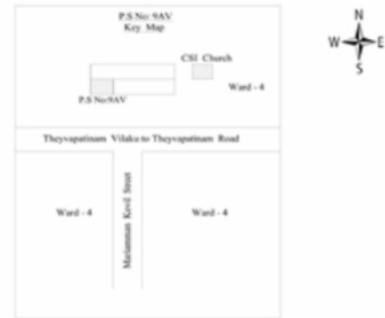

Cad View

Key MAP View