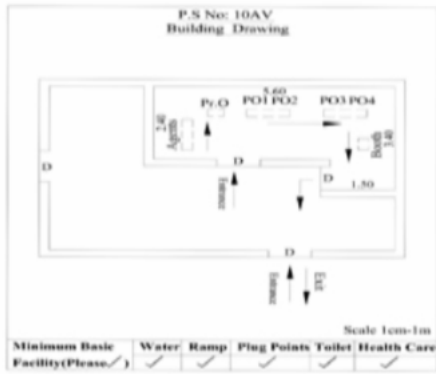

Google Map View

Polling Station Building Front View

Polling Station Front View

Cad View

Key MAP View

1 பெயர் : கௌசல்யா - தந்தையின் பெயர்: வையக்கருப்பன் - வீட்டு எண் : 1-93 வயது : 35 பாலினம் : பெண் Photo is available	NPS0787085	2 பெயர் : ஜெ வையக்கருப்பன் தந்தையின் பெயர்: ஜெயராம் - வீட்டு எண் : 1-93 வயது : 32 பாலினம் : ஆண் Photo is available	NPS0787028	3 பெயர் : குருவையா தந்தையின் பெயர்: காளியப்பன் வீட்டு எண் : 1/185 வயது : 53 பாலினம் : ஆண் Photo is available	NPS1159383
4 பெயர் : காளிராஜ் தந்தையின் பெயர்: குருவையா வீட்டு எண் : 1/185 வயது : 25 பாலினம் : ஆண் Photo is available	NPS1159391	5 பெயர் : சொரிமுத்தாள் தந்தையின் பெயர்: இராமையா வீட்டு எண் : 1/506 வயது : 21 பாலினம் : பெண் Photo is available	NPS2195410	6 பெயர் : முத்துமாரி - கணவர் பெயர்: இசக்கிமுத்து - வீட்டு எண் : 2-264 வயது : 42 பாலினம் : பெண் Photo is available	NPS0489724
7 பெயர் : கலைஅரசி - தந்தையின் பெயர்: காளிமுத்து - வீட்டு எண் : 3 வயது : 34 பாலினம் : பெண் Photo is available	NPS0592832	8 பெயர் : வினிதா கணவர் பெயர்: சிங்கராஜ் வீட்டு எண் : 3/33பீ வயது : 27 பாலினம் : பெண் Photo is available	NPS2073104	9 பெயர் : ராதிகா தந்தையின் பெயர்: ராமராஜ் வீட்டு எண் : 3/33பீ வயது : 26 பாலினம் : பெண் Photo is available	NPS2073112
10 பெயர் : முத்து தந்தையின் பெயர்: காளியப்பன் வீட்டு எண் : 3/79 வயது : 44 பாலினம் : ஆண் Photo is available	NPS2021426	11 பெயர் : சின்னமுத்து - தந்தையின் பெயர்: சம்மன்ஸ் - வீட்டு எண் : 3-111 வயது : 31 பாலினம் : ஆண் Photo is available	NPS1005099	12 பெயர் : சந்திரகலா - கணவர் பெயர்: காளிராஜ் - வீட்டு எண் : 3-278 வயது : 34 பாலினம் : பெண் Photo is available	NPS0786988
13 பெயர் : இசக்கியம்மாள் - கணவர் பெயர்: தங்கமலை - வீட்டு எண் : 3-329 வயது : 43 பாலினம் : பெண் Photo is available	MPY2450674	14 பெயர் : பொன்மாரி மு கணவர் பெயர்: முருகன் வீட்டு எண் : 3/354 எ வயது : 39 பாலினம் : பெண் Photo is available	NPS2310787	15 பெயர் : முருகேசன் - தந்தையின் பெயர்: அய்யாச்சாமி - வீட்டு எண் : 4-79 வயது : 53 பாலினம் : ஆண் Photo is available	NPS0939512
16 பெயர் : முழியம்மாள் - கணவர் பெயர்: முருகேசன் - வீட்டு எண் : 4-79 வயது : 53 பாலினம் : பெண் Photo is available	NPS0939553	17 பெயர் : குருவு - கணவர் பெயர்: இராஜசேகர் - வீட்டு எண் : 4-85 வயது : 33 பாலினம் : பெண் Photo is available	NPS0687855	18 பெயர் : பாக்கியம் - கணவர் பெயர்: தங்கவேல் - வீட்டு எண் : 4/115 வயது : 56 பாலினம் : பெண் Photo is available	NPS0380709
19 பெயர் : வேலுச்சாமி - தந்தையின் பெயர்: காளியப்பன் - வீட்டு எண் : 5-17a வயது : 54 பாலினம் : ஆண் Photo is available	NPS0489567	20 பெயர் : மீனாம்பிகை கணவர் பெயர்: செல்வமுருகன் வீட்டு எண் : 5-21ஏ வயது : 32 பாலினம் : பெண் Photo is available	NPS2073096	21 பெயர் : ராஜா - தந்தையின் பெயர்: சாமிதாஸ் - வீட்டு எண் : 5-26 வயது : 37 பாலினம் : ஆண் Photo is available	NPS0254383
22 பெயர் : தங்கமுனிஸ்வரன் தந்தையின் பெயர்: தங்கவேல் வீட்டு எண் : 5/28பீ வயது : 30 பாலினம் : ஆண் Photo is available	NPS2136943	# 23 பெயர் : மோகன்ராஜ் மா தந்தையின் பெயர்: மாரியப்பன் - வீட்டு எண் : 5/321 வயது : 34 பாலினம் : ஆண் Photo is available	NPS0330100	24 பெயர் : சபாஷ் - தந்தையின் பெயர்: மாரியப்பன் - வீட்டு எண் : 5-32 வயது : 29 பாலினம் : ஆண் Photo is available	NPS1017664
25 பெயர் : இராமர் - தந்தையின் பெயர்: முருகன் - வீட்டு எண் : 5-32A வயது : 42 பாலினம் : ஆண் Photo is available	MPY1511450	26 பெயர் : பாக்கியலட்சுமி - கணவர் பெயர்: காளிராஜ் - வீட்டு எண் : 5-44 வயது : 43 பாலினம் : பெண் Photo is available	NPS0330092	27 பெயர் : ஆறுமுகசெல்வி - கணவர் பெயர்: இசக்கிமுத்து - வீட்டு எண் : 5-48A வயது : 42 பாலினம் : பெண் Photo is available	NPS0687731
28 பெயர் : ஜீவானந்தம் தந்தையின் பெயர்: காளியப்பன் வீட்டு எண் : 5/153 வயது : 51 பாலினம் : ஆண் Photo is available	NPS1172493	29 பெயர் : தேவி தந்தையின் பெயர்: ராமபால்சிங் வீட்டு எண் : 5/153 வயது : 28 பாலினம் : பெண் Photo is available	NPS1172501	30 பெயர் : சோனியாகாந்தி - தந்தையின் பெயர்: தங்கராஜ் - வீட்டு எண் : 5-169 வயது : 35 பாலினம் : பெண் Photo is available	NPS0254201