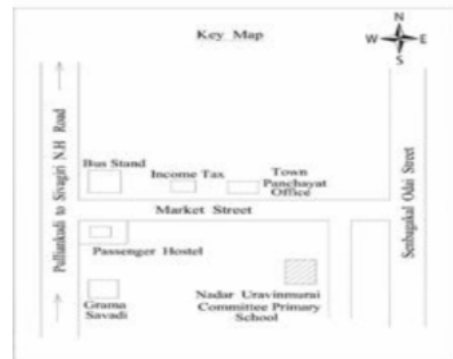

Key MAP View