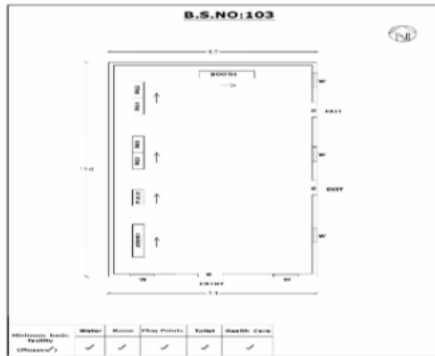

Google Map View

Polling Station Building Front View

Polling Station Front View

Cad View

Key MAP View

1 பெயர் : முனீஸ்வரன் - தந்தையின் பெயர்: மணி - வீட்டு எண் : 1 வயது : 37 பாலினம் : ஆண் Photo is available	NPS0457390	2 பெயர் : மணி - தந்தையின் பெயர்: மாரியப்பன் - வீட்டு எண் : 1 வயது : 37 பாலினம் : ஆண் Photo is available	NPS0724146	3 பெயர் : இராமலட்சுமி - கணவர் பெயர்: வீரபாண்டியன் - வீட்டு எண் : 1 வயது : 35 பாலினம் : பெண் Photo is available	NPS0724062
4 பெயர் : பேச்சிமுத்து தந்தையின் பெயர்: மாரியப்பன் வீட்டு எண் : 1-3 வயது : 26 பாலினம் : ஆண் Photo is available	NPS1134329	5 பெயர் : சூரியா - கணவர் பெயர்: சுப்பிரமணியன் - வீட்டு எண் : 1-A வயது : 34 பாலினம் : பெண் Photo is available	NPS0724096	6 பெயர் : சரஸ்வதி - கணவர் பெயர்: முனியசாமி - வீட்டு எண் : 2 வயது : 42 பாலினம் : பெண் Photo is available	NPS0144105
7 பெயர் : குருராஜ் தந்தையின் பெயர்: கார்த்திக் வீட்டு எண் : 2 வயது : 24 பாலினம் : ஆண் Photo is available	NPS1958123	8 பெயர் : ராமலட்சுமி - கணவர் பெயர்: கணேசன் - வீட்டு எண் : 2A வயது : 45 பாலினம் : பெண் Photo is available	NPS0277814	9 பெயர் : முருகையா தந்தையின் பெயர்: திருவாலி முதலியார் வீட்டு எண் : 2பீ வயது : 58 பாலினம் : ஆண் Photo is available	NPS2013027
10 பெயர் : காளியம்மாள் இதரர் பெயர்: முருகையா வீட்டு எண் : 2பீ வயது : 49 பாலினம் : பெண் Photo is available	NPS2013746	11 பெயர் : நந்தினி தந்தையின் பெயர்: முருகையா வீட்டு எண் : 2பி வயது : 27 பாலினம் : பெண் Photo is available	NPS1157361	12 பெயர் : மகேஸ்வரி தந்தையின் பெயர்: முருகையா வீட்டு எண் : 2பி வயது : 26 பாலினம் : பெண் Photo is available	NPS1157379
13 பெயர் : பொணமாலை - கணவர் பெயர்: ஆறுமுகமுதலியார் - வீட்டு எண் : 4 வயது : 76 பாலினம் : பெண் Photo is available	NPS1436146	14 பெயர் : இசக்கியம்மாள் தந்தையின் பெயர்: தில்லையப்பன் வீட்டு எண் : 4/45 வயது : 23 பாலினம் : பெண் Photo is available	NPS2013589	15 பெயர் : ஆதிமூலம் - கணவர் பெயர்: முருகையா - வீட்டு எண் : 5 வயது : 48 பாலினம் : பெண் Photo is available	NPS0048363
16 பெயர் : சீனிபாலம்மாள் கணவர் பெயர்: மகேஷ்வரன் வீட்டு எண் : 5 வயது : 30 பாலினம் : பெண் Photo is available	NPS1027820	17 பெயர் : செண்பகக்கனி - தந்தையின் பெயர்: இசக்கிராஜா - வீட்டு எண் : 5 வயது : 28 பாலினம் : ஆண் Photo is available	NPS0989228	18 பெயர் : அபிராமசுந்தரி - கணவர் பெயர்: முருகன் - வீட்டு எண் : 5-12-4 வயது : 45 பாலினம் : பெண் Photo is available	NPS0048298
19 பெயர் : குமாரி - கணவர் பெயர்: குருசாமி - வீட்டு எண் : 6 வயது : 45 பாலினம் : பெண் Photo is available	NPS0048140	20 பெயர் : காளியம்மாள் - கணவர் பெயர்: மாரியப்பன் - வீட்டு எண் : 6 வயது : 42 பாலினம் : பெண் Photo is available	NPS0048231	21 பெயர் : மாரியப்பன் - தந்தையின் பெயர்: குருசாமி - வீட்டு எண் : 6 வயது : 41 பாலினம் : ஆண் Photo is available	NPS0277822
22 பெயர் : கனகா - தந்தையின் பெயர்: முருகன் - வீட்டு எண் : 6 வயது : 30 பாலினம் : பெண் Photo is available	NPS0803510	23 பெயர் : ராதாகிருஷ்ணன் - தாயின் பெயர்: குருவம்மாள் - வீட்டு எண் : 7-27 வயது : 36 பாலினம் : ஆண் Photo is available	NPS0048157	24 பெயர் : சுடலைமுத்து - தந்தையின் பெயர்: மகாலிங்கம் - வீட்டு எண் : 8 வயது : 49 பாலினம் : ஆண் Photo is available	NPS0048074
25 பெயர் : மகேஸ்வரி - கணவர் பெயர்: சுடலைமுத்து - வீட்டு எண் : 8 வயது : 44 பாலினம் : பெண் Photo is available	NPS0048124	26 பெயர் : வீரபுத்திரன் தந்தையின் பெயர்: கணேசன் வீட்டு எண் : 8 வயது : 21 பாலினம் : ஆண் Photo is available	NPS2196343	27 பெயர் : செல்வி - தந்தையின் பெயர்: மாரியப்பன் - வீட்டு எண் : 8-89 வயது : 38 பாலினம் : பெண் Photo is available	NPS0048173
28 பெயர் : பேச்சியம்மாள் - கணவர் பெயர்: மாரியப்பன் - வீட்டு எண் : 8-B வயது : 38 பாலினம் : பெண் Photo is available	NPS0278036	29 பெயர் : ரஞ்சினி தந்தையின் பெயர்: கருப்பையா வீட்டு எண் : 9பீ வயது : 23 பாலினம் : பெண் Photo is available	NPS2029619	30 பெயர் : கிருஷ்ணம்மாள் - கணவர் பெயர்: முனியாண்டி - வீட்டு எண் : 10 வயது : 66 பாலினம் : பெண் Photo is available	NPS1436161