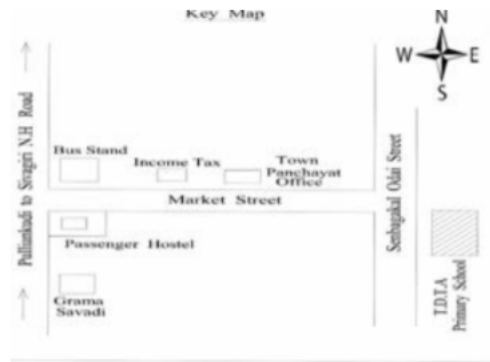

Google Map View

Polling Station Building Front View

Polling Station Front View

Cad View

Key MAP View

1	NPS1461292	பெயர் : அப்துல்காதர் - தந்தையின் பெயர்: முகம்மது அலி - வீட்டு எண் : 1 வயது : 59 பாலினம் : ஆண்	Photo is available	2	NPS1461300	பெயர் : ரமிசாபேகம் - கணவர் பெயர்: அப்துல்காதர் - வீட்டு எண் : 1 வயது : 59 பாலினம் : பெண்	Photo is available	3	NPS2229946	பெயர் : பௌசியா அப்துல்காதர் தந்தையின் பெயர்: அப்துல்காதர் வீட்டு எண் : 1 வயது : 33 பாலினம் : பெண்	Photo is available
4	NPS1063866	பெயர் : கணேசுகுமார் - தந்தையின் பெயர்: பால்சாமி - வீட்டு எண் : 1-150 வயது : 39 பாலினம் : ஆண்	Photo is available	5	NPS1461318	பெயர் : மைதீன்பாத்திமா - கணவர் பெயர்: சிக்கந்தர்ராவுத்தர் - வீட்டு எண் : 2 வயது : 69 பாலினம் : பெண்	Photo is available	6	NPS0050609	பெயர் : அகிலாண்டம் - தந்தையின் பெயர்: நாராயணன் - வீட்டு எண் : 2 வயது : 68 பாலினம் : ஆண்	Photo is available
7	MPY1224831	பெயர் : சேக்மைதின் - தந்தையின் பெயர்: சிக்கந்தர்ராவுத்தர் - வீட்டு எண் : 2 வயது : 50 பாலினம் : ஆண்	Photo is available	8	NPS0725374	பெயர் : செய்யதுஅலி - தந்தையின் பெயர்: ரிசவுமைதீன் - வீட்டு எண் : 2 வயது : 40 பாலினம் : ஆண்	Photo is available	9	NPS0725408	பெயர் : திவான்ஷா - தந்தையின் பெயர்: ரிசவுமைதீன் - வீட்டு எண் : 2 வயது : 34 பாலினம் : ஆண்	Photo is available
10	NPS2030096	பெயர் : முத்துக் கௌரி கணவர் பெயர்: உதய குமார் வீட்டு எண் : 2 வயது : 30 பாலினம் : பெண்	Photo is available	11	NPS2199867	பெயர் : சையன்மபு பீவி கணவர் பெயர்: ஷேக் மைதீன் வீட்டு எண் : 2ஏ வயது : 38 பாலினம் : பெண்	Photo is available	12	NPS2030039	பெயர் : திவான் மீரா கணவர் பெயர்: ரிசவு மைதீன் வீட்டு எண் : 2B வயது : 25 பாலினம் : பெண்	Photo is available
13	NPS0051730	பெயர் : மிஹராஜ் கணவர் பெயர்: அப்பாஸ் - வீட்டு எண் : 2D வயது : 41 பாலினம் : பெண்	Photo is available	14	NPS0478206	பெயர் : மிஹராஜ் - கணவர் பெயர்: மலுங்கு மைதீன் வீட்டு எண் : 2d வயது : 36 பாலினம் : பெண்	Photo is available	15	MPY1627454	பெயர் : மக்தூம் தந்தையின் பெயர்: சாகுல்ஹமீது - வீட்டு எண் : 3 வயது : 56 பாலினம் : ஆண்	Photo is available
16	NPS0457846	பெயர் : மியாபானு - கணவர் பெயர்: முகம்மது முஸ்தபா - வீட்டு எண் : 3 வயது : 51 பாலினம் : பெண்	Photo is available	17	NPS0457853	பெயர் : சதாம் உசேன் - தந்தையின் பெயர்: முகம்மது முஸ்தபா - வீட்டு எண் : 3 வயது : 33 பாலினம் : ஆண்	Photo is available	18	NPS2139707	பெயர் : ஷிபானா தந்தையின் பெயர்: முகம்மது முஸ்தபா வீட்டு எண் : 3 வயது : 24 பாலினம் : பெண்	Photo is available
19	NPS2019974	பெயர் : மும்தாஜ் சேகம்மாள் கணவர் பெயர்: மக்தூம் வீட்டு எண் : 3/2 வயது : 53 பாலினம் : பெண்	Photo is available	20	NPS0051045	பெயர் : சாகுல்ஹமீது - தந்தையின் பெயர்: அப்துல்மஹித் - வீட்டு எண் : 3A-4 வயது : 41 பாலினம் : ஆண்	Photo is available	21	NPS1949031	பெயர் : ரஜினா பானு கணவர் பெயர்: திவான் அலி வீட்டு எண் : 3le வயது : 35 பாலினம் : பெண்	Photo is available
22	MPY2007193	பெயர் : இஸ்மாயில் - தந்தையின் பெயர்: கலினாமுகம்மது - வீட்டு எண் : 4 வயது : 81 பாலினம் : ஆண்	Photo is available	23	NPS1461334	பெயர் : மீரா - கணவர் பெயர்: இஸ்மாயில் - வீட்டு எண் : 4 வயது : 63 பாலினம் : பெண்	Photo is available	24	MPY2007250	பெயர் : மம்முது அம்மாள் கணவர் பெயர்: அப்துல்மஜீத் - வீட்டு எண் : 4 வயது : 60 பாலினம் : பெண்	Photo is available
25	NPS0989467	பெயர் : பத்ர் நிஷா பேகம் - கணவர் பெயர்: சாகுல் கமீது - வீட்டு எண் : 4 வயது : 30 பாலினம் : பெண்	Photo is available	26	NPS1184233	பெயர் : பிஸ்மி நிஷா கணவர் பெயர்: சாகுல் கமீது வீட்டு எண் : 4 வயது : 28 பாலினம் : பெண்	Photo is available	27	NPS2030138	பெயர் : தனலட்சுமி கணவர் பெயர்: ரமேஷ் வீட்டு எண் : 4B வயது : 42 பாலினம் : பெண்	Photo is available
28	NPS1461342	பெயர் : மீரா - கணவர் பெயர்: சாகுல்கமீது - வீட்டு எண் : 5 வயது : 58 பாலினம் : பெண்	Photo is available	29	NPS1009646	பெயர் : சாஜிதா - தந்தையின் பெயர்: பீர்முகம்மது - வீட்டு எண் : 5 வயது : 28 பாலினம் : பெண்	Photo is available	30	NPS2029999	பெயர் : மைதீன் வாவா தந்தையின் பெயர்: சாகுல்கமீது வீட்டு எண் : 5 வயது : 27 பாலினம் : ஆண்	Photo is available