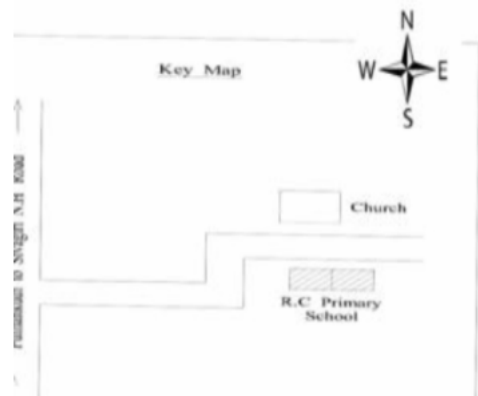

Key MAP View