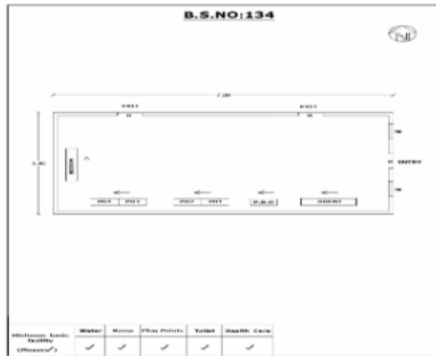

Google Map View

Polling Station Building Front View

Polling Station Front View

Cad View

Key MAP View

1 பெயர் : சீதா - கணவர் பெயர்: சந்தனமாரி - வீட்டு எண் : 1 வயது : 35 பாலினம் : பெண் Photo is available	NPS0735985	2 பெயர் : கற்பகவள்ளி - தந்தையின் பெயர்: கண்ணன் - வீட்டு எண் : 1 வயது : 27 பாலினம் : பெண் Photo is available	NPS1030774	3 பெயர் : செய்தூரன் - கணவர் பெயர்: லியாக்கத் அலி - வீட்டு எண் : 2 வயது : 52 பாலினம் : பெண் Photo is available	NPS0809228
4 பெயர் : அப்துல் கமீது - தந்தையின் பெயர்: முஹமது கனி - வீட்டு எண் : 2 வயது : 28 பாலினம் : ஆண் Photo is available	NPS0955724	5 பெயர் : ஜாவர்கான் - தந்தையின் பெயர்: முகம்மது உசேன் - வீட்டு எண் : 2-28 வயது : 29 பாலினம் : ஆண் Photo is available	NPS0861575	6 பெயர் : மரியம் பீவி கணவர் பெயர்: முகம்மது கனி வீட்டு எண் : 2ஏ வயது : 47 பாலினம் : பெண் Photo is available	NPS1942291
7 பெயர் : இசக்கி - கணவர் பெயர்: ராக்கமுத்து - வீட்டு எண் : 3 வயது : 56 பாலினம் : பெண் Photo is available	NPS1541275	8 பெயர் : முருகன் - தந்தையின் பெயர்: ராக்குமுத்து - வீட்டு எண் : 3 வயது : 35 பாலினம் : ஆண் Photo is available	NPS0399857	9 பெயர் : ராஜா - தந்தையின் பெயர்: ராக்குமுத்து - வீட்டு எண் : 3 வயது : 30 பாலினம் : ஆண் Photo is available	NPS0914994
10 பெயர் : சங்கரி கணவர் பெயர்: பாலமுருகன் வீட்டு எண் : 3 வயது : 25 பாலினம் : பெண் Photo is available	NPS1108182	11 பெயர் : சுப்புலட்சுமி தந்தையின் பெயர்: சத்தியராஜ் வீட்டு எண் : 3 வயது : 23 பாலினம் : பெண் Photo is available	NPS2200608	12 பெயர் : செல்வம் தாயின் பெயர்: பூமாரி வீட்டு எண் : 3-3 வயது : 27 பாலினம் : ஆண் Photo is available	NPS2165413
13 பெயர் : அழகுமாரி - தந்தையின் பெயர்: பரமசிவன் - வீட்டு எண் : 3/138-6 வயது : 38 பாலினம் : பெண் Photo is available	NPS0534776	14 பெயர் : முருகாத்தான் - கணவர் பெயர்: இராமையா - வீட்டு எண் : 3A வயது : 33 பாலினம் : பெண் Photo is available	NPS0955690	15 பெயர் : பண்டாரம் - தந்தையின் பெயர்: ராமையா - வீட்டு எண் : 3B வயது : 39 பாலினம் : ஆண் Photo is available	NPS0063768
16 பெயர் : சந்தனம் - தந்தையின் பெயர்: ராக்கமுத்து - வீட்டு எண் : 3B வயது : 38 பாலினம் : ஆண் Photo is available	NPS1010925	17 பெயர் : பூமாரி - கணவர் பெயர்: பண்டாரம் - வீட்டு எண் : 3B வயது : 35 பாலினம் : பெண் Photo is available	NPS0535393	18 பெயர் : திருமலை கணவர் பெயர்: ராஜா வீட்டு எண் : 3சி வயது : 29 பாலினம் : பெண் Photo is available	NPS1108216
19 பெயர் : பண்டாரம் - தந்தையின் பெயர்: மாடசாமி - வீட்டு எண் : 4 வயது : 47 பாலினம் : ஆண் Photo is available	MPY2243392	20 பெயர் : பாண்டியம்மாள் - கணவர் பெயர்: மலையரசன் - வீட்டு எண் : 4 வயது : 39 பாலினம் : பெண் Photo is available	NPS0534545	21 பெயர் : செய்யது அலி பாத்திமா - கணவர் பெயர்: திவான்மைதீன் - வீட்டு எண் : 4A வயது : 41 பாலினம் : பெண் Photo is available	NPS0735886
22 பெயர் : ராமையா - தந்தையின் பெயர்: ராக்கு மூப்பர் - வீட்டு எண் : 5 வயது : 77 பாலினம் : ஆண் Photo is available	NPS1541283	23 பெயர் : ராமு அம்மாள் - கணவர் பெயர்: பெரிய ராமையா - வீட்டு எண் : 5 வயது : 72 பாலினம் : பெண் Photo is available	NPS1541291	24 பெயர் : மாரியம்மாள் - கணவர் பெயர்: ராக்குமுத்து - வீட்டு எண் : 5 வயது : 55 பாலினம் : பெண் Photo is available	NPS1541317
25 பெயர் : மைதீன்பீவி - கணவர் பெயர்: திவான்ஓலி - வீட்டு எண் : 5 வயது : 50 பாலினம் : பெண் Photo is available	NPS0810101	26 பெயர் : அசரப் அலி தந்தையின் பெயர்: செய்யது முகம்மது வீட்டு எண் : 5 வயது : 47 பாலினம் : ஆண் Photo is available	NPS2059574	27 பெயர் : தூசி மாடத்தி - கணவர் பெயர்: மாடசாமி வீட்டு எண் : 5 வயது : 32 பாலினம் : பெண் Photo is available	NPS0735654
28 பெயர் : பாலசுப்பிரமணியன் தந்தையின் பெயர்: காத்தப்பன் வீட்டு எண் : 5பீ வயது : 26 பாலினம் : ஆண் Photo is available	NPS1984244	29 பெயர் : குருவம்மாள் - கணவர் பெயர்: மகாராசன் - வீட்டு எண் : 6 வயது : 67 பாலினம் : பெண் Photo is available	NPS1541325	30 பெயர் : ராஜ் - தந்தையின் பெயர்: மகராசன் - வீட்டு எண் : 6 வயது : 45 பாலினம் : ஆண் Photo is available	MPY2489532