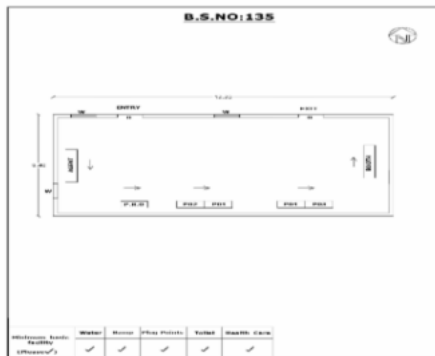

**Google Map View**

**Polling Station Building Front View**

**Polling Station Front View**

**Cad View**

**Key MAP View**

1 பெயர் : மாரியம்மாள் - கணவர் பெயர் : பண்டாரம்மூப்பர் - வீட்டு எண் : 1 வயது : 67 பாலினம் : பெண் Photo is available	NPS1545102	2 பெயர் : பூமாரி - தந்தையின் பெயர் : பண்டாரம்மூப்பர் - வீட்டு எண் : 1 வயது : 54 பாலினம் : பெண் Photo is available	MPY2412229	3 பெயர் : ரமேஷ் தந்தையின் பெயர் : சந்திரன் வீட்டு எண் : 2 வயது : 23 பாலினம் : ஆண் Photo is available	NPS1984731
4 பெயர் : சூதா கணவர் பெயர் : முருகேசன் வீட்டு எண் : 23/11/1 வயது : 29 பாலினம் : பெண் Photo is available	NPS1984947	5 பெயர் : ராக்குமுத்து - தந்தையின் பெயர் : வெள்ளைச்சாமி - வீட்டு எண் : 3 வயது : 61 பாலினம் : ஆண் Photo is available	MPY2245280	6 பெயர் : ராக்கம்மாள் - கணவர் பெயர் : ராக்குமுத்து - வீட்டு எண் : 3 வயது : 59 பாலினம் : பெண் Photo is available	NPS1545110
7 பெயர் : சந்திரன் - தந்தையின் பெயர் : ராமையா - வீட்டு எண் : 3 வயது : 51 பாலினம் : ஆண் Photo is available	NPS1545128	8 பெயர் : பேச்சியம்மாள் - கணவர் பெயர் : சந்திரன் - வீட்டு எண் : 3 வயது : 43 பாலினம் : பெண் Photo is available	MPY1237999	9 பெயர் : மதினா பேகம் தந்தையின் பெயர் : வியாகத் அலி வீட்டு எண் : 3 வயது : 25 பாலினம் : பெண் Photo is available	NPS1942432
10 பெயர் : திவான் பீவி தந்தையின் பெயர் : காஜா முகைதீன் வீட்டு எண் : 3சி வயது : 25 பாலினம் : பெண் Photo is available	NPS1984814	11 பெயர் : மைதீன் காலித் தந்தையின் பெயர் : காஜா முகைதீன் வீட்டு எண் : 3சி வயது : 23 பாலினம் : ஆண் Photo is available	NPS1985613	12 பெயர் : மாரியப்பன் தந்தையின் பெயர் : ராக்குமுத்து வீட்டு எண் : 3ஸி வயது : 23 பாலினம் : ஆண் Photo is available	NPS2225480
13 பெயர் : இசக்கியம்மாள் - கணவர் பெயர் : செந்தில்குமார் - வீட்டு எண் : 4 வயது : 39 பாலினம் : பெண் Photo is available	MPY2412237	14 பெயர் : முத்துலெட்சுமி தந்தையின் பெயர் : மாரியப்பன் வீட்டு எண் : 4 வயது : 20 பாலினம் : பெண் Photo is available	NPS2284818	15 பெயர் : விஜயா - தந்தையின் பெயர் : கணேசன் - வீட்டு எண் : 4A வயது : 35 பாலினம் : பெண் Photo is available	NPS0400044
16 பெயர் : அந்தோணி தந்தையின் பெயர் : கிருஷ்ணசாமி வீட்டு எண் : 4ஏ-1 வயது : 37 பாலினம் : ஆண் Photo is available	NPS2083152	S 17 பெயர் : பாலா என்ற இசக்கியம்மாள் கணவர் பெயர் : பாலகணேசன் வீட்டு எண் : 4டி வயது : 45 பாலினம் : பெண் Photo is available	NPS2056570	18 பெயர் : சுரேஷ் தந்தையின் பெயர் : முனியராஜ் வீட்டு எண் : 4டி வயது : 21 பாலினம் : ஆண் Photo is available	NPS2165959
19 பெயர் : சூமதி தந்தையின் பெயர் : முனியராஜ் வீட்டு எண் : 4பி வயது : 19 பாலினம் : பெண் Photo is available	NPS2272565	20 பெயர் : அரி ராம்குமார் தந்தையின் பெயர் : மாரியப்பன் வீட்டு எண் : 4சி/5 வயது : 25 பாலினம் : ஆண் Photo is available	NPS2056620	21 பெயர் : மூக்கம்மாள் - தந்தையின் பெயர் : இராமையா - வீட்டு எண் : 5 வயது : 36 பாலினம் : பெண் Photo is available	NPS0536011
22 பெயர் : பூமாரி - தந்தையின் பெயர் : ராமையா - வீட்டு எண் : 5 வயது : 34 பாலினம் : ஆண் Photo is available	NPS0400085	23 பெயர் : மலையரசி கணவர் பெயர் : பூமாரி வீட்டு எண் : 5 வயது : 31 பாலினம் : பெண் Photo is available	NPS1985282	24 பெயர் : இசக்கியம்மாள் - கணவர் பெயர் : பாண்டித்தேவர் - வீட்டு எண் : 6 வயது : 60 பாலினம் : பெண் Photo is available	MPY2244796
25 பெயர் : கிருஷ்ணசாமி - தந்தையின் பெயர் : பாண்டித்தேவர் - வீட்டு எண் : 6 வயது : 56 பாலினம் : ஆண் Photo is available	MPY2245025	26 பெயர் : சவரிமுத்து - கணவர் பெயர் : கிருஷ்ணசாமி - வீட்டு எண் : 6 வயது : 52 பாலினம் : பெண் Photo is available	NPS1545144	27 பெயர் : ஆகிலா பாணு கணவர் பெயர் : தீன்முகம்மது வீட்டு எண் : 6 வயது : 35 பாலினம் : பெண் Photo is available	NPS1942499
28 பெயர் : ரசூல்பீவி கணவர் பெயர் : அப்துல்காதர் வீட்டு எண் : 7 வயது : 76 பாலினம் : பெண் Photo is available	RMM1870906	29 பெயர் : சவரிமுத்து - தந்தையின் பெயர் : முத்தையாதேவர் - வீட்டு எண் : 7 வயது : 68 பாலினம் : ஆண் Photo is available	NPS1545151	30 பெயர் : மாரியம்மாள் - கணவர் பெயர் : சவரிமுத்து - வீட்டு எண் : 7 வயது : 61 பாலினம் : பெண் Photo is available	NPS1545169