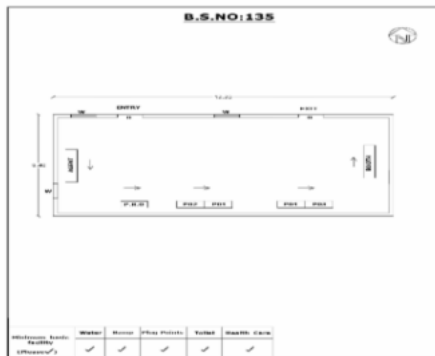

Google Map View

Polling Station Building Front View

Polling Station Front View

Cad View

Key MAP View

<p>1</p> <p>பெயர் : கிருத்திக தந்தையின் பெயர்: முனிஸ்வரன் வீட்டு எண் : 6 முத்து நாகர் வயது : 20 பாலினம் : பெண்</p> <p>Photo is available</p>	<p>2</p> <p>பெயர் : ராஜ்குமார் - தந்தையின் பெயர்: பாலசுப்பிரமணியன் - வீட்டு எண் : 33 வயது : 51 பாலினம் : ஆண்</p> <p>Photo is available</p>	<p>3</p> <p>பெயர் : வேல் துரச்சி கணவர் பெயர்: செந்தூர் வீட்டு எண் : 36பி/1 வயது : 39 பாலினம் : பெண்</p> <p>Photo is available</p>
<p>4</p> <p>பெயர் : காளீஸ்வரி பரமசிவன் தந்தையின் பெயர்: பரமசிவன் - வீட்டு எண் : 88 வயது : 36 பாலினம் : பெண்</p> <p>Photo is available</p>	<p>Q 5</p> <p>பெயர் : விஜயகுமார் தந்தையின் பெயர்: தங்கராஜ் வீட்டு எண் : 142C வயது : 48 பாலினம் : ஆண்</p> <p>Photo is available</p>	<p>6</p> <p>பெயர் : பரமசிவன் - தந்தையின் பெயர்: சுப்பையாசெட்டியார் - வீட்டு எண் : 471 வயது : 74 பாலினம் : ஆண்</p> <p>Photo is available</p>
<p>7</p> <p>பெயர் : செல்லமாரியம்மாள் பரமசிவன் கணவர் பெயர்: பரமசிவன் - வீட்டு எண் : 471 வயது : 64 பாலினம் : பெண்</p> <p>Photo is available</p>	<p>8</p> <p>பெயர் : மகேந்திரவர்மன் - தந்தையின் பெயர்: பரமசிவன் - வீட்டு எண் : 471 வயது : 46 பாலினம் : ஆண்</p> <p>Photo is available</p>	<p>9</p> <p>பெயர் : அருணாசலபிரபு - தந்தையின் பெயர்: பரமசிவன் - வீட்டு எண் : 471 வயது : 44 பாலினம் : ஆண்</p> <p>Photo is available</p>
<p>10</p> <p>பெயர் : மாணிக்கம் - தந்தையின் பெயர்: வன்னியகண்ணசெட்டியார் - வீட்டு எண் : 479 வயது : 64 பாலினம் : ஆண்</p> <p>Photo is available</p>	<p>11</p> <p>பெயர் : சுப்புலட்சுமி - கணவர் பெயர்: மாணிக்கம் - வீட்டு எண் : 479 வயது : 59 பாலினம் : பெண்</p> <p>Photo is available</p>	