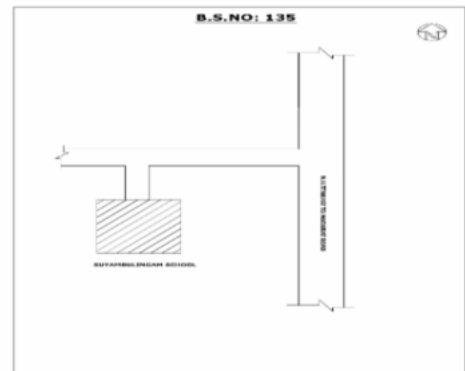

Google Map View

Polling Station Building Front View

Polling Station Front View

Cad View

Key MAP View

<p>1</p> <p>பெயர் : கிருத்திக தந்தையின் பெயர்: முனிஸ்வரன் வீட்டு எண் : 6 முத்து நாகர் வயது : 20 பாலினம் : பெண்</p> <p>Photo is available</p>	<p>2</p> <p>பெயர் : ராஜ்குமார் - தந்தையின் பெயர்: பாலசுப்பிரமணியன் - வீட்டு எண் : 33 வயது : 51 பாலினம் : ஆண்</p> <p>Photo is available</p>	<p>3</p> <p>பெயர் : வேல் துரச்சி கணவர் பெயர்: செந்தூர் வீட்டு எண் : 36பி/1 வயது : 39 பாலினம் : பெண்</p> <p>Photo is available</p>
<p>4</p> <p>பெயர் : காளீஸ்வரி பரமசிவன் தந்தையின் பெயர்: பரமசிவன் - வீட்டு எண் : 88 வயது : 36 பாலினம் : பெண்</p> <p>Photo is available</p>	<p>Q 5</p> <p>பெயர் : விஜயகுமார் தந்தையின் பெயர்: தங்கராஜ் வீட்டு எண் : 142C வயது : 48 பாலினம் : ஆண்</p> <p>Photo is available</p>	<p>6</p> <p>பெயர் : பரமசிவன் - தந்தையின் பெயர்: சுப்பையாசெட்டியார் - வீட்டு எண் : 471 வயது : 74 பாலினம் : ஆண்</p> <p>Photo is available</p>
<p>7</p> <p>பெயர் : செல்லமாரியம்மாள் பரமசிவன் கணவர் பெயர்: பரமசிவன் - வீட்டு எண் : 471 வயது : 64 பாலினம் : பெண்</p> <p>Photo is available</p>	<p>8</p> <p>பெயர் : மகேந்திரவர்மன் - தந்தையின் பெயர்: பரமசிவன் - வீட்டு எண் : 471 வயது : 46 பாலினம் : ஆண்</p> <p>Photo is available</p>	<p>9</p> <p>பெயர் : அருணாசலபிரபு - தந்தையின் பெயர்: பரமசிவன் - வீட்டு எண் : 471 வயது : 44 பாலினம் : ஆண்</p> <p>Photo is available</p>
<p>10</p> <p>பெயர் : மாணிக்கம் - தந்தையின் பெயர்: வன்னியகண்ணசெட்டியார் - வீட்டு எண் : 479 வயது : 64 பாலினம் : ஆண்</p> <p>Photo is available</p>	<p>11</p> <p>பெயர் : சுப்புலட்சுமி - கணவர் பெயர்: மாணிக்கம் - வீட்டு எண் : 479 வயது : 59 பாலினம் : பெண்</p> <p>Photo is available</p>	