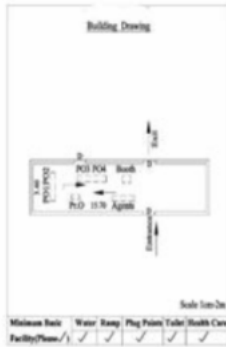

Google Map View

Polling Station Building Front View

Polling Station Front View

Cad View

Key MAP View

1 பெயர் : சக்திமாரி - கணவர் பெயர்: பரமசிவன் - வீட்டு எண் : 1 வயது : 37 பாலினம் : பெண் Photo is available	NPS0003400	2 பெயர் : பிரேம்குமார் தந்தையின் பெயர்: குமார் வீட்டு எண் : 1-1 வயது : 25 பாலினம் : ஆண் Photo is available	NPS2014454	3 பெயர் : தங்கமீனா கணவர் பெயர்: குமார் வீட்டு எண் : 1/1 வயது : 24 பாலினம் : பெண் Photo is available	NPS2014512
4 பெயர் : மணிமுத்து தந்தையின் பெயர்: வீரபாண்டியன் வீட்டு எண் : 1-1/47e வயது : 23 பாலினம் : ஆண் Photo is available	NPS2014553	5 பெயர் : மணிவாசகன் - தந்தையின் பெயர்: சின்ன மாரியப்பன் - வீட்டு எண் : 1-1-54 வயது : 34 பாலினம் : ஆண் Photo is available	NPS0380956	6 பெயர் : பொன்றாஜ் தந்தையின் பெயர்: கிருஷ்ணன் வீட்டு எண் : 1-1/55 வயது : 53 பாலினம் : ஆண் Photo is available	NPS2014439
7 பெயர் : முனியம்மாள் கணவர் பெயர்: பொன்றாஜ் வீட்டு எண் : 1-1/55 வயது : 48 பாலினம் : பெண் Photo is available	NPS2014405	8 பெயர் : விஜயலட்சுமி கணவர் பெயர்: வினோத் குமார் வீட்டு எண் : 1-1/55 வயது : 30 பாலினம் : பெண் Photo is available	NPS2014330	9 பெயர் : சங்கர் குமார் தந்தையின் பெயர்: கணேசன் வீட்டு எண் : 1-1/84ஏ வயது : 23 பாலினம் : ஆண் Photo is available	NPS2014579
10 பெயர் : பாண்டியம்மாள் கணவர் பெயர்: கணேசன் வீட்டு எண் : 1-1/101 வயது : 60 பாலினம் : பெண் Photo is available	NPS2067643	11 பெயர் : மாரியப்பன் - தந்தையின் பெயர்: சிதம்பரம் வீட்டு எண் : 1-1/105ஏ வயது : 36 பாலினம் : ஆண் Photo is available	NPS0255125	12 பெயர் : ராஜேஸ்வரி கணவர் பெயர்: மாரியப்பன் வீட்டு எண் : 1/1/105ஏ வயது : 33 பாலினம் : பெண் Photo is available	NPS1172055
13 பெயர் : மாலதி கணவர் பெயர்: ரமேஷ் வீட்டு எண் : 1-2-9ஏ வயது : 27 பாலினம் : பெண் Photo is available	NPS2014371	14 பெயர் : மணிமாலா தந்தையின் பெயர்: அய்யனார் வீட்டு எண் : 1/2/73 வயது : 22 பாலினம் : பெண் Photo is available	NPS2227916	15 பெயர் : முனிஇராஜன் - தந்தையின் பெயர்: பாண்டித்தேவர் - வீட்டு எண் : 1-2-112 வயது : 48 பாலினம் : ஆண் Photo is available	NPS0492058
16 பெயர் : சந்தன மாரி - கணவர் பெயர்: பேச்சியப்பன் - வீட்டு எண் : 1-4 வயது : 41 பாலினம் : பெண் Photo is available	NPS0331124	17 பெயர் : பேச்சியம்மாள் - கணவர் பெயர்: சங்கர் - வீட்டு எண் : 1-4 வயது : 40 பாலினம் : பெண் Photo is available	NPS0331223	18 பெயர் : சிவனு பாண்டி - தந்தையின் பெயர்: கணபதி - வீட்டு எண் : 1-4 வயது : 39 பாலினம் : ஆண் Photo is available	NPS0331090
19 பெயர் : குருசாமி - தந்தையின் பெயர்: பேச்சியப்பன் - வீட்டு எண் : 1-4 வயது : 38 பாலினம் : ஆண் Photo is available	NPS0331058	20 பெயர் : செல்வி - கணவர் பெயர்: கருப்பையா - வீட்டு எண் : 1-4 வயது : 37 பாலினம் : பெண் Photo is available	NPS0331173	21 பெயர் : மருத வள்ளி - கணவர் பெயர்: செல்வராஜ் - வீட்டு எண் : 1-4 வயது : 36 பாலினம் : பெண் Photo is available	NPS0331249
22 பெயர் : மாரியப்பன் - தந்தையின் பெயர்: கருப்பையா தேவர் வீட்டு எண் : 1-4 வயது : 36 பாலினம் : ஆண் Photo is available	NPS0331108	23 பெயர் : கெங்கா தேவி - கணவர் பெயர்: முருகன் - வீட்டு எண் : 1-4 வயது : 36 பாலினம் : பெண் Photo is available	NPS0331165	24 பெயர் : தலக்கு தந்தையின் பெயர்: கந்தசாமி வீட்டு எண் : 1-4/24e வயது : 37 பாலினம் : ஆண் Photo is available	NPS1938240
25 பெயர் : சுப்பையாதேவர் - தந்தையின் பெயர்: சுப்பையாதேவர் - வீட்டு எண் : 1-4-216 வயது : 57 பாலினம் : ஆண் Photo is available	NPS1230077	26 பெயர் : மீனாட்சி - கணவர் பெயர்: சுப்பையாதேவர் - வீட்டு எண் : 1-4-216 வயது : 54 பாலினம் : பெண் Photo is available	NPS1230085	27 பெயர் : வள்ளியம்மாள் - கணவர் பெயர்: பால்வண்ணம் - வீட்டு எண் : 1-4-217 வயது : 53 பாலினம் : பெண் Photo is available	NPS1230093
28 பெயர் : வெள்ளைசாமி - தந்தையின் பெயர்: சுப்பையாதேவர் - வீட்டு எண் : 1-4-219 வயது : 59 பாலினம் : ஆண் Photo is available	NPS1230101	29 பெயர் : சண்முகத்தாய் - கணவர் பெயர்: வெள்ளைச்சாமி - வீட்டு எண் : 1-4-219 வயது : 57 பாலினம் : பெண் Photo is available	NPS1230119	30 பெயர் : கணபதி - தந்தையின் பெயர்: சுப்பையாதேவர் - வீட்டு எண் : 1-4-220 வயது : 66 பாலினம் : ஆண் Photo is available	NPS1230127