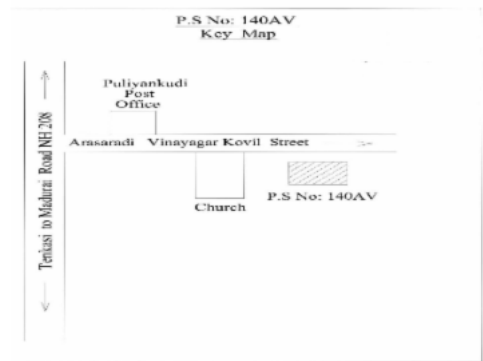

Google Map View

Polling Station Building Front View

Polling Station Front View

Cad View

Key MAP View

1 பெயர் : பார்வதி - கணவர் பெயர்: சுப்பையா - வீட்டு எண் : 1 வயது : 66 பாலினம் : பெண் Photo is available	NPS1531912	2 பெயர் : ச கதிரேசன் தந்தையின் பெயர்: சுப்பையா வீட்டு எண் : 1 வயது : 52 பாலினம் : ஆண் Photo is available	MPY1108158	3 பெயர் : இசக்கிக்குமார் - தந்தையின் பெயர்: சுப்பிரமணியன் - வீட்டு எண் : 1 வயது : 42 பாலினம் : ஆண் Photo is available	MPY1405224
4 பெயர் : கார்த்திக் தந்தையின் பெயர்: பொன்மணி வீட்டு எண் : 1 வயது : 35 பாலினம் : ஆண் Photo is available	NPS2083913	5 பெயர் : பொன்மணி கணவர் பெயர்: கார்த்திக் வீட்டு எண் : 1 வயது : 34 பாலினம் : பெண் Photo is available	NPS2083921	6 பெயர் : பீர் பாணு கணவர் பெயர்: செய்யது அலி பாதுஷா வீட்டு எண் : 1 வயது : 25 பாலினம் : பெண் Photo is available	NPS2083814
7 பெயர் : முருகன் தந்தையின் பெயர்: திருமலை வீட்டு எண் : 1-3 வயது : 51 பாலினம் : ஆண் Photo is available	NPS2083855	8 பெயர் : கண்ணன் - தந்தையின் பெயர்: சொரிமுத்து - வீட்டு எண் : 1-4 வயது : 43 பாலினம் : ஆண் Photo is available	NPS0811554	9 பெயர் : சுந்தரி - கணவர் பெயர்: கண்ணன் - வீட்டு எண் : 1-4 வயது : 39 பாலினம் : பெண் Photo is available	NPS0811695
# 10 பெயர் : அய்யன்ராஜ் தந்தையின் பெயர்: குருசாமி வீட்டு எண் : 1-5E வயது : 37 பாலினம் : ஆண் Photo is available	NPS0066126	11 பெயர் : சரஸ்வதி - கணவர் பெயர்: வீரப்பன் - வீட்டு எண் : 1B வயது : 70 பாலினம் : பெண் Photo is available	NPS1531920	12 பெயர் : திருமலைவேலு - தந்தையின் பெயர்: வீரப்பன் - வீட்டு எண் : 1B வயது : 45 பாலினம் : பெண் Photo is available	MPY2489680
13 பெயர் : ஜானகி - தந்தையின் பெயர்: சக்திவேல் - வீட்டு எண் : 1B வயது : 33 பாலினம் : பெண் Photo is available	NPS0811604	14 பெயர் : கற்பகச்செல்வி - தந்தையின் பெயர்: சக்திவேல் - வீட்டு எண் : 1B வயது : 31 பாலினம் : பெண் Photo is available	NPS0811703	15 பெயர் : தலால்யாசிமி தந்தையின் பெயர்: செய்யது அலி வீட்டு எண் : 1B வயது : 23 பாலினம் : பெண் Photo is available	NPS2057404
16 பெயர் : பிச்சம்மாள் - கணவர் பெயர்: ஆறுமுகம் - வீட்டு எண் : 1சி/4 வயது : 60 பாலினம் : பெண் Photo is available	NPS1546985	17 பெயர் : மாட்சாமி - தந்தையின் பெயர்: சுப்பையாதேவர் - வீட்டு எண் : 1-D-3 வயது : 46 பாலினம் : ஆண் Photo is available	NPS0589648	S 18 பெயர் : கார்த்திகா - தந்தையின் பெயர்: குருசாமி - வீட்டு எண் : 1E-5 வயது : 29 பாலினம் : பெண் Photo is available	NPS0863290
19 பெயர் : விஜயலெட்சுமி கணவர் பெயர்: அய்யன்ராஜ் வீட்டு எண் : 1இ/5/35 வயது : 34 பாலினம் : பெண் Photo is available	NPS1138031	20 பெயர் : பரணி குமாரி தந்தையின் பெயர்: பாலசுப்பிரமணியன் வீட்டு எண் : 1F-3 வயது : 38 பாலினம் : பெண் Photo is available	NPS0811687	21 பெயர் : சுப்பம்மாள் - கணவர் பெயர்: நடராஜன் - வீட்டு எண் : 2 வயது : 69 பாலினம் : பெண் Photo is available	NPS1531946
22 பெயர் : சண்முகசுந்தரம் - தந்தையின் பெயர்: வேலாயுதம் - வீட்டு எண் : 2 வயது : 62 பாலினம் : ஆண் Photo is available	NPS1531953	23 பெயர் : பார்வதி - கணவர் பெயர்: சண்முகசுந்தரம் - வீட்டு எண் : 2 வயது : 53 பாலினம் : பெண் Photo is available	NPS1531961	24 பெயர் : மாரியப்பன் - தந்தையின் பெயர்: மாட்சாமி - வீட்டு எண் : 2 வயது : 53 பாலினம் : ஆண் Photo is available	NPS1531979
25 பெயர் : குருநாதன் - தந்தையின் பெயர்: நடராஜன் - வீட்டு எண் : 2 வயது : 50 பாலினம் : ஆண் Photo is available	NPS1531987	26 பெயர் : சரஸ்வதி - கணவர் பெயர்: மாரியப்பன் - வீட்டு எண் : 2 வயது : 49 பாலினம் : பெண் Photo is available	MPY1410513	27 பெயர் : பாலமுருகன் - தந்தையின் பெயர்: நாராயணன் - வீட்டு எண் : 2 வயது : 40 பாலினம் : ஆண் Photo is available	NPS0863308
S 28 பெயர் : முருகன் - தாயின் பெயர்: பார்வதி - வீட்டு எண் : 2 வயது : 39 பாலினம் : ஆண் Photo is available	NPS0461947	29 பெயர் : கற்பகசெல்வி - கணவர் பெயர்: தியாகராஜன் - வீட்டு எண் : 2 வயது : 35 பாலினம் : பெண் Photo is available	NPS0863126	30 பெயர் : இசக்கியம்மாள் - கணவர் பெயர்: பாலமுருகன் - வீட்டு எண் : 2 வயது : 34 பாலினம் : பெண் Photo is available	NPS0863241