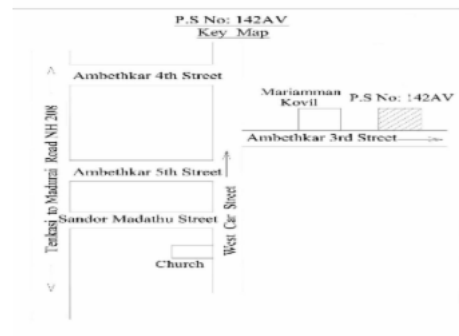

Key MAP View