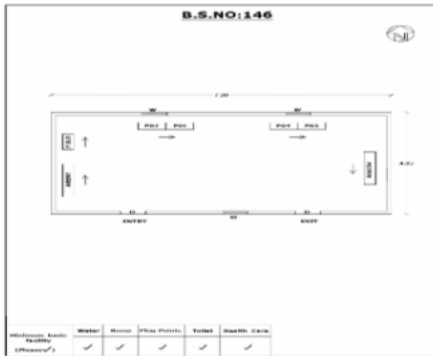

Cad View

Key MAP View