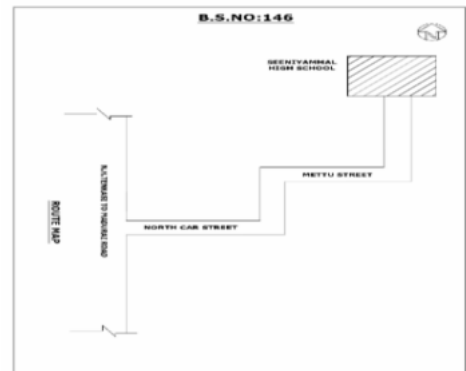

Google Map View

Polling Station Building Front View

Polling Station Front View

Cad View

Key MAP View

1 பெயர் : சண்முகத்தாய் - கணவர் பெயர்: சுடலை - வீட்டு எண் : 1 வயது : 54 பாலினம் : பெண் Photo is available	NPS1549005	2 பெயர் : முருகேஸ்வரி - தந்தையின் பெயர்: கணேசன் - வீட்டு எண் : 1 வயது : 37 பாலினம் : பெண் Photo is available	NPS0541623	3 பெயர் : முருகன் - தந்தையின் பெயர்: அருணாசலம் - வீட்டு எண் : 1a வயது : 64 பாலினம் : ஆண் Photo is available	NPS0541680
4 பெயர் : ஈஸ்வரி - கணவர் பெயர்: முருகன் - வீட்டு எண் : 1A வயது : 54 பாலினம் : பெண் Photo is available	NPS0541995	5 பெயர் : கணேசன் - தந்தையின் பெயர்: முருகன் - வீட்டு எண் : 1a வயது : 33 பாலினம் : ஆண் Photo is available	NPS0541748	6 பெயர் : பிச்சையா - தந்தையின் பெயர்: சுடலை - வீட்டு எண் : 2 வயது : 59 பாலினம் : ஆண் Photo is available	MPY1110303
7 பெயர் : சொர்ணம் - கணவர் பெயர்: பிச்சையா - வீட்டு எண் : 2 வயது : 53 பாலினம் : பெண் Photo is available	NPS1549013	# 8 பெயர் : கணேசன் சு தந்தையின் பெயர்: சுடலை - வீட்டு எண் : 2 வயது : 52 பாலினம் : ஆண் Photo is available	MPY1112176	9 பெயர் : ராஜேஸ்வரி - கணவர் பெயர்: ராமகிருஷ்ணன் - வீட்டு எண் : 2 வயது : 50 பாலினம் : பெண் Photo is available	NPS0635029
# 10 பெயர் : ஆவுடையம்மாள் கணவர் பெயர்: கணேசன் - வீட்டு எண் : 2 வயது : 48 பாலினம் : பெண் Photo is available	MPY1194661	11 பெயர் : முப்புடாதி - தந்தையின் பெயர்: ராமகிருஷ்ணன் - வீட்டு எண் : 2 வயது : 31 பாலினம் : பெண் Photo is available	NPS0634931	12 பெயர் : சித்திரைக்கண்ணு - தந்தையின் பெயர்: கரடிமுத்து - வீட்டு எண் : 2a வயது : 60 பாலினம் : ஆண் Photo is available	NPS0541730
13 பெயர் : மாரியம்மாள் - கணவர் பெயர்: சித்திரைக்கண்ணு - வீட்டு எண் : 2a வயது : 55 பாலினம் : பெண் Photo is available	NPS0541755	14 பெயர் : சுசீலா தந்தையின் பெயர்: கணேசன் வீட்டு எண் : 2ஏ வயது : 21 பாலினம் : பெண் Photo is available	NPS2220440	15 பெயர் : குருலெட்சுமி - கணவர் பெயர்: பொன்னுசாமி - வீட்டு எண் : 2a1 வயது : 41 பாலினம் : பெண் Photo is available	NPS0541565
16 பெயர் : கருப்பசாமி - தந்தையின் பெயர்: சண்முகம் - வீட்டு எண் : 3 வயது : 56 பாலினம் : ஆண் Photo is available	MPY2175172	17 பெயர் : கோமு - கணவர் பெயர்: கருப்பசாமி - வீட்டு எண் : 3 வயது : 50 பாலினம் : பெண் Photo is available	MPY2339943	18 பெயர் : வசந்த் தந்தையின் பெயர்: கருப்பசாமி வீட்டு எண் : 3 வயது : 26 பாலினம் : ஆண் Photo is available	NPS1147354
19 பெயர் : நவீன் விக்னேஸ்வர - தந்தையின் பெயர்: வேலுச்சாமி - வீட்டு எண் : 3g வயது : 32 பாலினம் : ஆண் Photo is available	NPS0541466	20 பெயர் : இசக்கி - கணவர் பெயர்: முனியாண்டி - வீட்டு எண் : 4 வயது : 61 பாலினம் : பெண் Photo is available	MPY2174027	21 பெயர் : கணேசன் - தந்தையின் பெயர்: முனியாண்டி - வீட்டு எண் : 4 வயது : 56 பாலினம் : ஆண் Photo is available	MPY1109552
22 பெயர் : சுப்புலட்சுமி - கணவர் பெயர்: கணேசன் - வீட்டு எண் : 4 வயது : 47 பாலினம் : பெண் Photo is available	MPY1194927	23 பெயர் : இசக்கியம்மாள் தந்தையின் பெயர்: ஆதினம் வீட்டு எண் : 4 வயது : 23 பாலினம் : பெண் Photo is available	NPS2033702	24 பெயர் : ராமர் - தந்தையின் பெயர்: முனியாண்டி - வீட்டு எண் : 4-4 வயது : 32 பாலினம் : ஆண் Photo is available	NPS0634659
25 பெயர் : முனியம்மாள் - கணவர் பெயர்: முனியாண்டி - வீட்டு எண் : 5 வயது : 79 பாலினம் : பெண் Photo is available	MPY2174571	26 பெயர் : சுடலை - தந்தையின் பெயர்: முனியாண்டி - வீட்டு எண் : 5 வயது : 55 பாலினம் : ஆண் Photo is available	MPY2175198	27 பெயர் : சண்முகத்தாய் - கணவர் பெயர்: சுடலை - வீட்டு எண் : 5 வயது : 52 பாலினம் : பெண் Photo is available	MPY2175701
28 பெயர் : சுடைலமணி - தந்தையின் பெயர்: சுடலை - வீட்டு எண் : 5 வயது : 32 பாலினம் : ஆண் Photo is available	NPS0541482	29 பெயர் : பாஸ்கரன் தந்தையின் பெயர்: குருசாமி வீட்டு எண் : 5 வயது : 32 பாலினம் : ஆண் Photo is available	NPS0541425	30 பெயர் : முன்ஸ்வரன் - தந்தையின் பெயர்: சுடலை - வீட்டு எண் : 5 வயது : 29 பாலினம் : ஆண் Photo is available	NPS0865147