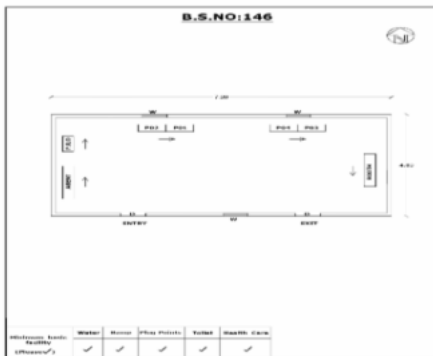

Google Map View

Polling Station Building Front View

Polling Station Front View

Cad View

Key MAP View

1 பெயர் : சண்முகத்தாய் - கணவர் பெயர்: சுடலை - வீட்டு எண் : 1 வயது : 54 பாலினம் : பெண் Photo is available	NPS1549005	2 பெயர் : முருகேஸ்வரி - தந்தையின் பெயர்: கணேசன் - வீட்டு எண் : 1 வயது : 37 பாலினம் : பெண் Photo is available	NPS0541623	3 பெயர் : முருகன் - தந்தையின் பெயர்: அருணாசலம் - வீட்டு எண் : 1a வயது : 64 பாலினம் : ஆண் Photo is available	NPS0541680
4 பெயர் : ஈஸ்வரி - கணவர் பெயர்: முருகன் - வீட்டு எண் : 1A வயது : 54 பாலினம் : பெண் Photo is available	NPS0541995	5 பெயர் : கணேசன் - தந்தையின் பெயர்: முருகன் - வீட்டு எண் : 1a வயது : 33 பாலினம் : ஆண் Photo is available	NPS0541748	6 பெயர் : பிச்சையா - தந்தையின் பெயர்: சுடலை - வீட்டு எண் : 2 வயது : 59 பாலினம் : ஆண் Photo is available	MPY1110303
7 பெயர் : சொர்ணம் - கணவர் பெயர்: பிச்சையா - வீட்டு எண் : 2 வயது : 53 பாலினம் : பெண் Photo is available	NPS1549013	# 8 பெயர் : கணேசன் சு தந்தையின் பெயர்: சுடலை - வீட்டு எண் : 2 வயது : 52 பாலினம் : ஆண் Photo is available	MPY1112176	9 பெயர் : ராஜேஸ்வரி - கணவர் பெயர்: ராமகிருஷ்ணன் - வீட்டு எண் : 2 வயது : 50 பாலினம் : பெண் Photo is available	NPS0635029
# 10 பெயர் : ஆவுடையம்மாள் கணவர் பெயர்: கணேசன் - வீட்டு எண் : 2 வயது : 48 பாலினம் : பெண் Photo is available	MPY1194661	11 பெயர் : முப்புடாதி - தந்தையின் பெயர்: ராமகிருஷ்ணன் - வீட்டு எண் : 2 வயது : 31 பாலினம் : பெண் Photo is available	NPS0634931	12 பெயர் : சித்திரைக்கண்ணு - தந்தையின் பெயர்: கரடிமுத்து - வீட்டு எண் : 2a வயது : 60 பாலினம் : ஆண் Photo is available	NPS0541730
13 பெயர் : மாரியம்மாள் - கணவர் பெயர்: சித்திரைக்கண்ணு - வீட்டு எண் : 2a வயது : 55 பாலினம் : பெண் Photo is available	NPS0541755	14 பெயர் : சுசீலா தந்தையின் பெயர்: கணேசன் வீட்டு எண் : 2ஏ வயது : 21 பாலினம் : பெண் Photo is available	NPS2220440	15 பெயர் : குருலெட்சுமி - கணவர் பெயர்: பொன்னுசாமி - வீட்டு எண் : 2a1 வயது : 41 பாலினம் : பெண் Photo is available	NPS0541565
16 பெயர் : கருப்பசாமி - தந்தையின் பெயர்: சண்முகம் - வீட்டு எண் : 3 வயது : 56 பாலினம் : ஆண் Photo is available	MPY2175172	17 பெயர் : கோமு - கணவர் பெயர்: கருப்பசாமி - வீட்டு எண் : 3 வயது : 50 பாலினம் : பெண் Photo is available	MPY2339943	18 பெயர் : வசந்த் தந்தையின் பெயர்: கருப்பசாமி வீட்டு எண் : 3 வயது : 26 பாலினம் : ஆண் Photo is available	NPS1147354
19 பெயர் : நவீன் விக்னேஸ்வர - தந்தையின் பெயர்: வேலுச்சாமி - வீட்டு எண் : 3g வயது : 32 பாலினம் : ஆண் Photo is available	NPS0541466	20 பெயர் : இசக்கி - கணவர் பெயர்: முனியாண்டி - வீட்டு எண் : 4 வயது : 61 பாலினம் : பெண் Photo is available	MPY2174027	21 பெயர் : கணேசன் - தந்தையின் பெயர்: முனியாண்டி - வீட்டு எண் : 4 வயது : 56 பாலினம் : ஆண் Photo is available	MPY1109552
22 பெயர் : சுப்புலட்சுமி - கணவர் பெயர்: கணேசன் - வீட்டு எண் : 4 வயது : 47 பாலினம் : பெண் Photo is available	MPY1194927	23 பெயர் : இசக்கியம்மாள் தந்தையின் பெயர்: ஆதினம் வீட்டு எண் : 4 வயது : 23 பாலினம் : பெண் Photo is available	NPS2033702	24 பெயர் : ராமர் - தந்தையின் பெயர்: முனியாண்டி - வீட்டு எண் : 4-4 வயது : 32 பாலினம் : ஆண் Photo is available	NPS0634659
25 பெயர் : முனியம்மாள் - கணவர் பெயர்: முனியாண்டி - வீட்டு எண் : 5 வயது : 79 பாலினம் : பெண் Photo is available	MPY2174571	26 பெயர் : சுடலை - தந்தையின் பெயர்: முனியாண்டி - வீட்டு எண் : 5 வயது : 55 பாலினம் : ஆண் Photo is available	MPY2175198	27 பெயர் : சண்முகத்தாய் - கணவர் பெயர்: சுடலை - வீட்டு எண் : 5 வயது : 52 பாலினம் : பெண் Photo is available	MPY2175701
28 பெயர் : சுடைலமணி - தந்தையின் பெயர்: சுடலை - வீட்டு எண் : 5 வயது : 32 பாலினம் : ஆண் Photo is available	NPS0541482	29 பெயர் : பாஸ்கரன் தந்தையின் பெயர்: குருசாமி வீட்டு எண் : 5 வயது : 32 பாலினம் : ஆண் Photo is available	NPS0541425	30 பெயர் : முன்ஸ்வரன் - தந்தையின் பெயர்: சுடலை - வீட்டு எண் : 5 வயது : 29 பாலினம் : ஆண் Photo is available	NPS0865147