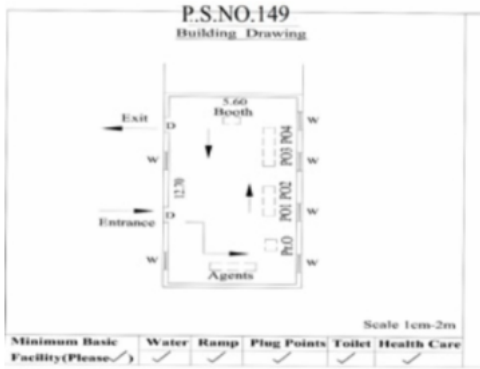

வாக்காளர் பதிவு அலுவலரின்
கையொப்பம்

Nazri Naksha

Google Map View

Polling Station Building Front View

Polling Station Front View

Cad View

Key MAP View

| | | | | | |
|--|----------------------------------|---|----------------------------------|--|----------------------------------|
| 1 பெயர் : கோட்டியம்மாள் - கணவர் பெயர்: குருசாமி - வீட்டு எண் : 1 வயது : 85 பாலினம் : பெண் | NPS0359034 Photo is available | 2 பெயர் : மகாலட்சுமி - கணவர் பெயர்: ஆறுமுகம் - வீட்டு எண் : 1 வயது : 76 பாலினம் : பெண் | NPS0635664 Photo is available | 3 பெயர் : முத்துலட்சுமி - கணவர் பெயர்: பரதேசி - வீட்டு எண் : 2 வயது : 67 பாலினம் : பெண் | NPS1591007 Photo is available |
| 4 பெயர் : திருமலையம்மாள் - கணவர் பெயர்: காசியாதவ் - வீட்டு எண் : 3 வயது : 85 பாலினம் : பெண் | NPS0325530 Photo is available | 5 பெயர் : மகாலட்சுமி - கணவர் பெயர்: சேதுராமன் - வீட்டு எண் : 3 வயது : 81 பாலினம் : பெண் | NPS0359232 Photo is available | 6 பெயர் : கணபதியம்மாள் - கணவர் பெயர்: அண்ணாமலைமுதலியார் - வீட்டு எண் : 3 வயது : 80 பாலினம் : பெண் | NPS0325522 Photo is available |
| 7 பெயர் : லட்சுமி - கணவர் பெயர்: கிருஷ்ணன் - வீட்டு எண் : 3 வயது : 65 பாலினம் : பெண் | NPS0325449 Photo is available | 8 பெயர் : முத்துராஜ் - தந்தையின் பெயர்: சேதுராமன் - வீட்டு எண் : 3 வயது : 49 பாலினம் : ஆண் | MPY2182988 Photo is available | 9 பெயர் : ராஜமோகன் - தந்தையின் பெயர்: சேதுராமன் - வீட்டு எண் : 3 வயது : 45 பாலினம் : ஆண் | MPY2183812 Photo is available |
| 10 பெயர் : மாரியம்மாள் - கணவர் பெயர்: கதிரேசன் - வீட்டு எண் : 3-1 வயது : 67 பாலினம் : பெண் | MPY1374909 Photo is available | 11 பெயர் : பாப்பு - கணவர் பெயர்: குருநாதன் - வீட்டு எண் : 3-1 வயது : 55 பாலினம் : பெண் | MPY1368792 Photo is available | 12 பெயர் : லட்சுமி - கணவர் பெயர்: குருசாமி - வீட்டு எண் : 3-1 வயது : 54 பாலினம் : பெண் | MPY1368776 Photo is available |
| 13 பெயர் : அத்தியப்பன் - தந்தையின் பெயர்: அற்புதமணி - வீட்டு எண் : 3-1 வயது : 47 பாலினம் : ஆண் | MPY1368800 Photo is available | 14 பெயர் : பாப்பாகண்ணு - கணவர் பெயர்: அத்தியப்பன் - வீட்டு எண் : 3-1 வயது : 44 பாலினம் : பெண் | MPY1368784 Photo is available | 15 பெயர் : குமார் தந்தையின் பெயர்: அருணாசலம் வீட்டு எண் : 3/140 வயது : 45 பாலினம் : ஆண் | NPS1944941 Photo is available |
| 16 பெயர் : ராமலட்சுமி கணவர் பெயர்: குமார் வீட்டு எண் : 3/140 வயது : 41 பாலினம் : பெண் | NPS1944966 Photo is available | 17 பெயர் : சுப்புலட்சுமி கணவர் பெயர்: கருப்பசாமி வீட்டு எண் : 4-4 வயது : 65 பாலினம் : பெண் | NPS2085801 Photo is available | 18 பெயர் : மீனாட்சி சுந்தர் தந்தையின் பெயர்: குமார் வீட்டு எண் : 4/5 வயது : 23 பாலினம் : ஆண் | NPS1990266 Photo is available |
| 19 பெயர் : பூமாரி தந்தையின் பெயர்: இராஜேந்திரன் வீட்டு எண் : 4/6 வயது : 20 பாலினம் : பெண் | NPS2219780 Photo is available | 20 பெயர் : ராஜேஸ்வரி கு தந்தையின் பெயர்: குமார் வீட்டு எண் : 4/15 வயது : 21 பாலினம் : பெண் | NPS2242543 Photo is available | 21 பெயர் : லட்சுமி - கணவர் பெயர்: முத்துகுமார் - வீட்டு எண் : 5 வயது : 47 பாலினம் : பெண் | MPY1370485 Photo is available |
| 22 பெயர் : கணேசன் - தந்தையின் பெயர்: வேலுச்சாமி - வீட்டு எண் : 5 வயது : 38 பாலினம் : ஆண் | NPS0635813 Photo is available | 23 பெயர் : முத்துகிருஷ்ணன் - தந்தையின் பெயர்: செல்வராஜ் - வீட்டு எண் : 7a வயது : 34 பாலினம் : ஆண் | NPS0480020 Photo is available | 24 பெயர் : பாலமுருகன் - தந்தையின் பெயர்: செல்வராஜ் - வீட்டு எண் : 7a வயது : 32 பாலினம் : ஆண் | NPS0589721 Photo is available |
| 25 பெயர் : ஆறுமுகம் - தந்தையின் பெயர்: குருசாமி - வீட்டு எண் : 8 வயது : 61 பாலினம் : ஆண் | NPS0358663 Photo is available | 26 பெயர் : மாரியம்மாள் கணவர் பெயர்: முருகேசன் வீட்டு எண் : 8/31 வயது : 57 பாலினம் : பெண் | NPS2260834 Photo is available | 27 பெயர் : கார்த்திகா கணவர் பெயர்: ஹரிஹரசுதன் வீட்டு எண் : 8சி-14 வயது : 24 பாலினம் : பெண் | NPS2302693 Photo is available |
| 28 பெயர் : மாரியம்மாள் - கணவர் பெயர்: வேலுசாமி - வீட்டு எண் : 9 வயது : 53 பாலினம் : பெண் | NPS1591015 Photo is available | 29 பெயர் : குட்டியம்மாள் - கணவர் பெயர்: அய்யனார் - வீட்டு எண் : 9 வயது : 53 பாலினம் : பெண் | MPY1375260 Photo is available | 30 பெயர் : கவிதா தந்தையின் பெயர்: மோகன் தாஸ் வீட்டு எண் : 9/1 வயது : 23 பாலினம் : பெண் | NPS2260768 Photo is available |