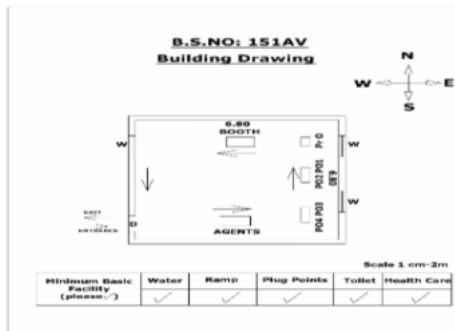

வாக்காளர் பதிவு அலுவலரின்  
கையொப்பம்

Nazri Naksha

Google Map View

Polling Station Building Front View

Polling Station Front View

Cad View

Key MAP View

|   |                                  |  |                                  |  |                                  |
|---|----------------------------------|--|----------------------------------|--|----------------------------------|
| 1<br>பெயர் : கற்பகதேவி -<br>தந்தையின் பெயர்: அருண்குமார் -<br>வீட்டு எண் : 1<br>வயது : 32 பாலினம் : பெண்    | NPS0636019<br>Photo is available | 2<br>பெயர் : அமர்ராஜ்<br>தந்தையின் பெயர்:<br>ஜோய்முத்துக்குமார்<br>வீட்டு எண் : 1<br>வயது : 24 பாலினம் : ஆண் | NPS1962117<br>Photo is available | 3<br>பெயர் : அருண்குமார் -<br>தந்தையின் பெயர்: மகாலிங்கம் -<br>வீட்டு எண் : 1-1<br>வயது : 63 பாலினம் : ஆண்         | NPS0070607<br>Photo is available |
| 4<br>பெயர் : வேலம்மாள் -<br>கணவர் பெயர்: அருண்குமார் -<br>வீட்டு எண் : 1-1<br>வயது : 56 பாலினம் : பெண்      | NPS0070599<br>Photo is available | 5<br>பெயர் : திவாகர்<br>தந்தையின் பெயர்: அருண்குமார்<br>வீட்டு எண் : 1-1<br>வயது : 26 பாலினம் : ஆண்          | NPS1137579<br>Photo is available | 6<br>பெயர் : கௌசல்யா<br>தந்தையின் பெயர்: மாதவன்<br>வீட்டு எண் : 1 வது<br>வயது : 23 பாலினம் : பெண்                  | NPS1994565<br>Photo is available |
| 7<br>பெயர் : சண்முகத்தாய் -<br>கணவர் பெயர்: குருசாமி -<br>வீட்டு எண் : 3<br>வயது : 61 பாலினம் : பெண்        | NPS1566504<br>Photo is available | 8<br>பெயர் : இசக்கியம்மாள் -<br>தந்தையின் பெயர்: பொன்றாஜ் -<br>வீட்டு எண் : 3D<br>வயது : 34 பாலினம் : பெண்   | NPS0293407<br>Photo is available | 9<br>பெயர் : கருப்பாயி -<br>இதரர் பெயர்: இசக்கிமுத்து -<br>வீட்டு எண் : 4<br>வயது : 59 பாலினம் : பெண்              | NPS1566512<br>Photo is available |
| 10<br>பெயர் : மாரியப்பன் -<br>தந்தையின் பெயர்: இசக்கிமுத்து -<br>வீட்டு எண் : 4<br>வயது : 44 பாலினம் : ஆண்  | MPY1374263<br>Photo is available | 11<br>பெயர் : நாட்சி<br>தந்தையின் பெயர்: ஜோசப்<br>வீட்டு எண் : 4<br>வயது : 24 பாலினம் : பெண்                 | NPS1941129<br>Photo is available | 12<br>பெயர் : அண்டனி ரெஜிஸ்<br>தந்தையின் பெயர்: ஜோசப்<br>வீட்டு எண் : 4<br>வயது : 22 பாலினம் : ஆண்                 | NPS2117588<br>Photo is available |
| 13<br>பெயர் : அந்தோணியம்மாள் -<br>தந்தையின் பெயர்: ராயப்பன் -<br>வீட்டு எண் : 5<br>வயது : 50 பாலினம் : பெண் | MPY2185247<br>Photo is available | 14<br>பெயர் : ஈசாக்<br>தந்தையின் பெயர்: ஹரிஹரன்<br>வீட்டு எண் : 5<br>வயது : 29 பாலினம் : ஆண்                 | NPS1109644<br>Photo is available | 15<br>பெயர் : இவாஞ்சலின்<br>தந்தையின் பெயர்: பால்ராஜ்<br>வீட்டு எண் : 5<br>வயது : 27 பாலினம் : பெண்                | NPS1086610<br>Photo is available |
| 16<br>பெயர் : மார்டின் ஜெபா<br>தந்தையின் பெயர்: பால்ராஜ்<br>வீட்டு எண் : 5<br>வயது : 24 பாலினம் : பெண்      | NPS1940493<br>Photo is available | 17<br>பெயர் : எஸ்தர் சுஜி<br>கணவர் பெயர்: ஹரிஹரன்<br>வீட்டு எண் : 5<br>வயது : 23 பாலினம் : பெண்              | NPS2086015<br>Photo is available | 18<br>பெயர் : அருள்மலர்<br>தந்தையின் பெயர்: பால்ராஜ்<br>வீட்டு எண் : 5<br>வயது : 21 பாலினம் : பெண்                 | NPS2141638<br>Photo is available |
| 19<br>பெயர் : திரவியம் -<br>தந்தையின் பெயர்: வியாகப்பன் -<br>வீட்டு எண் : 5-7<br>வயது : 46 பாலினம் : ஆண்    | NPS0070078<br>Photo is available | 20<br>பெயர் : லூர்து ராணி அ<br>கணவர் பெயர்: திரவியம் -<br>வீட்டு எண் : 5-7<br>வயது : 44 பாலினம் : பெண்       | NPS0070086<br>Photo is available | 21<br>பெயர் : கருப்பசாமி -<br>தந்தையின் பெயர்:<br>சின்னமுனியாண்டி -<br>வீட்டு எண் : 6<br>வயது : 81 பாலினம் : ஆண்   | MPY1115948<br>Photo is available |
| 22<br>பெயர் : கோமதி -<br>இதரர் பெயர்: கருப்பசாமி -<br>வீட்டு எண் : 6<br>வயது : 76 பாலினம் : பெண்            | NPS1566520<br>Photo is available | 23<br>பெயர் : பன்னீர் -<br>கணவர் பெயர்: குருசாமி -<br>வீட்டு எண் : 6<br>வயது : 66 பாலினம் : பெண்             | NPS0359554<br>Photo is available | 24<br>பெயர் : ஜெயந்தி -<br>இதரர் பெயர்: சின்னத்தம்பி -<br>வீட்டு எண் : 6<br>வயது : 56 பாலினம் : பெண்               | NPS1566546<br>Photo is available |
| 25<br>பெயர் : அஜீத்குமார்<br>தந்தையின் பெயர்: முருகன்<br>வீட்டு எண் : 6ஏ<br>வயது : 23 பாலினம் : ஆண்         | NPS1994557<br>Photo is available | 26<br>பெயர் : இசக்கிமுத்து -<br>தந்தையின் பெயர்: தங்கையா -<br>வீட்டு எண் : 7-32<br>வயது : 55 பாலினம் : ஆண்   | MPY2471332<br>Photo is available | 27<br>பெயர் : மிக்கேல் செல்வம் -<br>தந்தையின் பெயர்: அந்தோணி ராஜ் -<br>வீட்டு எண் : 7B<br>வயது : 39 பாலினம் : பெண் | NPS0359489<br>Photo is available |
| 28<br>பெயர் : முத்துலட்சுமி<br>தந்தையின் பெயர்: கருப்பசாமி<br>வீட்டு எண் : 8/23<br>வயது : 19 பாலினம் : பெண் | NPS2262798<br>Photo is available | 29<br>பெயர் : ரோகினி<br>தந்தையின் பெயர்: செல்வக்குமார்<br>வீட்டு எண் : 8/32<br>வயது : 27 பாலினம் : பெண்      | NPS1086586<br>Photo is available | 30<br>பெயர் : வசந்தி<br>தந்தையின் பெயர்: செல்வக்குமார்<br>வீட்டு எண் : 8/32<br>வயது : 25 பாலினம் : பெண்            | NPS1161876<br>Photo is available |