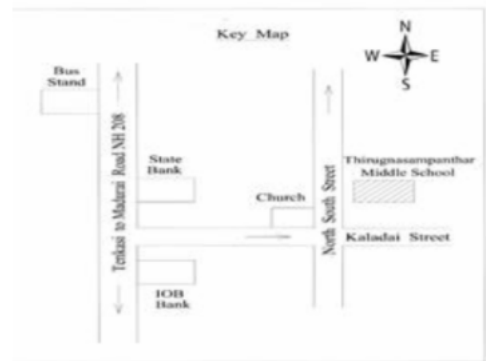

Cad View

Key MAP View