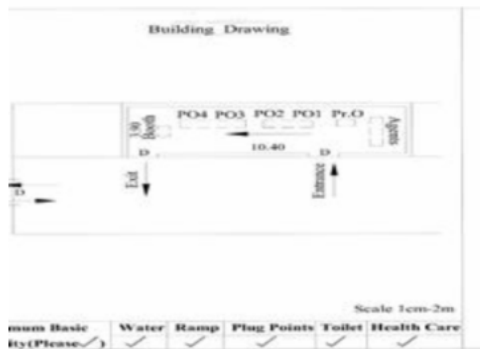

Google Map View

Polling Station Building Front View

Polling Station Front View

Cad View

Key MAP View

1 பெயர் : மணி - தந்தையின் பெயர்: பிச்சை - வீட்டு எண் : 1 வயது : 56 பாலினம் : ஆண்	NPS0404186 Photo is available	2 பெயர் : முனியாண்டி - தந்தையின் பெயர்: பெருமாள் - வீட்டு எண் : 1 வயது : 54 பாலினம் : ஆண்	NPS0403543 Photo is available	3 பெயர் : மாரியம்மாள் - கணவர் பெயர்: முனியாண்டி - வீட்டு எண் : 1 வயது : 49 பாலினம் : பெண்	NPS0403808 Photo is available
4 பெயர் : குருவையா - தந்தையின் பெயர்: வேலுச்சாமி - வீட்டு எண் : 1 வயது : 44 பாலினம் : ஆண்	NPS0404293 Photo is available	5 பெயர் : ராமர் - தந்தையின் பெயர்: கருப்பன் - வீட்டு எண் : 1 வயது : 44 பாலினம் : ஆண்	NPS0404574 Photo is available	6 பெயர் : பாப்பா - கணவர் பெயர்: கணேசன் - வீட்டு எண் : 1 வயது : 42 பாலினம் : பெண்	NPS0403428 Photo is available
7 பெயர் : முத்துமாரி - தந்தையின் பெயர்: சண்முகையா - வீட்டு எண் : 1 வயது : 35 பாலினம் : பெண்	NPS0404251 Photo is available	8 பெயர் : கவிதா - தந்தையின் பெயர்: சண்முகையா - வீட்டு எண் : 1 வயது : 33 பாலினம் : பெண்	NPS0404236 Photo is available	9 பெயர் : ராஜி கணவர் பெயர்: அமிர்தராஜ் வீட்டு எண் : 2/15 வயது : 48 பாலினம் : பெண்	NPS1926872 Photo is available
10 பெயர் : வெள்ளை முத்து கணவர் பெயர்: சுரேஷ் பாபு வீட்டு எண் : 2/15 வயது : 33 பாலினம் : பெண்	NPS2004810 Photo is available	11 பெயர் : பூபதிராஜா - தந்தையின் பெயர்: ரவி - வீட்டு எண் : 3 வயது : 34 பாலினம் : ஆண்	NPS0404111 Photo is available	12 பெயர் : விக்னேஷ் ராஜா - தந்தையின் பெயர்: ரவி - வீட்டு எண் : 3 வயது : 31 பாலினம் : ஆண்	NPS0636829 Photo is available
13 பெயர் : அசுபதிராஜா - தந்தையின் பெயர்: ரவி - வீட்டு எண் : 3 வயது : 28 பாலினம் : ஆண்	NPS0958116 Photo is available	14 பெயர் : கௌரி தந்தையின் பெயர்: பூபதி ராஜா வீட்டு எண் : 3 வயது : 26 பாலினம் : பெண்	NPS1107549 Photo is available	15 பெயர் : வெங்கடேஸ்வரன் தந்தையின் பெயர்: ரவி வீட்டு எண் : 3 வயது : 25 பாலினம் : ஆண்	NPS1107713 Photo is available
16 பெயர் : வெள்ளத்துரை - தந்தையின் பெயர்: முத்துராஜ் - வீட்டு எண் : 3A வயது : 43 பாலினம் : ஆண்	NPS0404012 Photo is available	17 பெயர் : கலைச்செல்வி - தந்தையின் பெயர்: வெள்ளத்துரை - வீட்டு எண் : 3B வயது : 41 பாலினம் : பெண்	NPS0403659 Photo is available	18 பெயர் : மணிகண்டன் - தந்தையின் பெயர்: முத்துராஜ் - வீட்டு எண் : 3B வயது : 35 பாலினம் : ஆண்	NPS0359869 Photo is available
19 பெயர் : சண்முகத்தாய் - கணவர் பெயர்: கணபதி - வீட்டு எண் : 4-5 வயது : 58 பாலினம் : பெண்	NPS0918607 Photo is available	20 பெயர் : மாரியம்மாள் - கணவர் பெயர்: ராமர் - வீட்டு எண் : 6-1 வயது : 46 பாலினம் : பெண்	NPS0743922 Photo is available	21 பெயர் : முருகன் - தந்தையின் பெயர்: ராமர் - வீட்டு எண் : 6-1 வயது : 32 பாலினம் : ஆண்	NPS0743930 Photo is available
22 பெயர் : சந்திரா - கணவர் பெயர்: முனியாண்டி - வீட்டு எண் : 9-18 வயது : 67 பாலினம் : பெண்	NPS0813782 Photo is available	23 பெயர் : முருகன் - தந்தையின் பெயர்: மாடசாமி - வீட்டு எண் : 10 வயது : 45 பாலினம் : ஆண்	NPS0403741 Photo is available	24 பெயர் : முத்தரசி - கணவர் பெயர்: கண்ணன் - வீட்டு எண் : 10 வயது : 44 பாலினம் : பெண்	NPS0463612 Photo is available
25 பெயர் : சின்னமாரியப்பன் - தந்தையின் பெயர்: வேலுச்சாமி - வீட்டு எண் : 10 வயது : 39 பாலினம் : ஆண்	NPS0813790 Photo is available	26 பெயர் : கண்ணன் - தந்தையின் பெயர்: சிவலிங்கம் - வீட்டு எண் : 10a வயது : 50 பாலினம் : ஆண்	NPS1571843 Photo is available	27 பெயர் : செல்லையா - தந்தையின் பெயர்: கிருஷ்ணன் - வீட்டு எண் : 11 வயது : 50 பாலினம் : ஆண்	NPS0918433 Photo is available
28 பெயர் : சூபி - கணவர் பெயர்: செல்லையா - வீட்டு எண் : 11 வயது : 47 பாலினம் : பெண்	NPS0918466 Photo is available	29 பெயர் : பரமேஸ்வரி - கணவர் பெயர்: குருசாமி - வீட்டு எண் : 11 வயது : 45 பாலினம் : பெண்	NPS0404269 Photo is available	30 பெயர் : ராஜன் - தந்தையின் பெயர்: ஆலடி - வீட்டு எண் : 11 வயது : 31 பாலினம் : ஆண்	NPS0813808 Photo is available