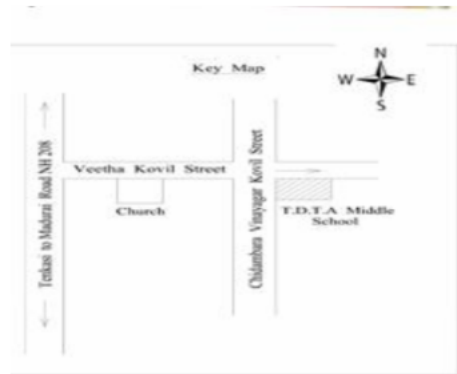

Key MAP View