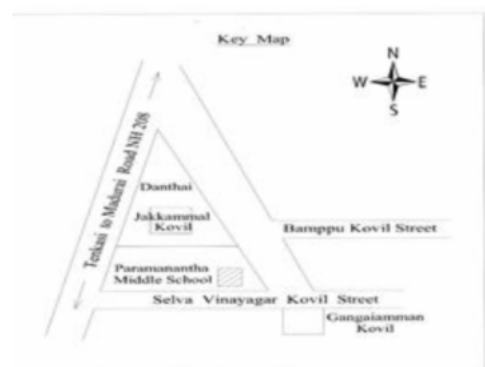

Google Map View

Polling Station Building Front View

Polling Station Front View

Cad View

Key MAP View

1 பெயர் : மகாலெட்சுமி - கணவர் பெயர்: தண்டபாணி - வீட்டு எண் : 1 வயது : 45 பாலினம் : பெண் Photo is available	NPS0076109	2 பெயர் : மணிகண்டன் - தந்தையின் பெயர்: கருப்பையா - வீட்டு எண் : 1A வயது : 38 பாலினம் : ஆண் Photo is available	NPS0406314	3 பெயர் : எடனின் ரீபா - கணவர் பெயர்: மணிகண்டன் - வீட்டு எண் : 1A வயது : 36 பாலினம் : பெண் Photo is available	NPS0406280
4 பெயர் : ஆனந்தி - கணவர் பெயர்: மாரிசெல்வம் - வீட்டு எண் : 1A வயது : 36 பாலினம் : பெண் Photo is available	NPS0406298	5 பெயர் : திருமலை - தந்தையின் பெயர்: சுப்பையா - வீட்டு எண் : 2 வயது : 65 பாலினம் : ஆண் Photo is available	NPS1628577	6 பெயர் : முத்து வெண்ணில சுக தந்தையின் பெயர்: சுந்தரம் வீட்டு எண் : 2 வயது : 20 பாலினம் : பெண் Photo is available	NPS2304517
7 பெயர் : தாமரைசெல்வி - கணவர் பெயர்: கருப்பையா - வீட்டு எண் : 3 வயது : 64 பாலினம் : பெண் Photo is available	MPY2417897	8 பெயர் : மாரிசெல்வம் - தந்தையின் பெயர்: கருப்பையா - வீட்டு எண் : 3 வயது : 40 பாலினம் : ஆண் Photo is available	MPY2417905	9 பெயர் : கருப்பையா - தந்தையின் பெயர்: அருணாசலமுதலியார் - வீட்டு எண் : 3 வயது : 38 பாலினம் : ஆண் Photo is available	NPS0298166
10 பெயர் : கணேசன் - தந்தையின் பெயர்: மால்முருகன் - வீட்டு எண் : 3p வயது : 35 பாலினம் : ஆண் Photo is available	NPS0548149	11 பெயர் : செல்வம் - தாயின் பெயர்: வள்ளி - வீட்டு எண் : 3R-2 வயது : 31 பாலினம் : ஆண் Photo is available	NPS0815829	12 பெயர் : ஆரோக்கியசாமி - தந்தையின் பெயர்: மிக்கேல் - வீட்டு எண் : 4 வயது : 55 பாலினம் : ஆண் Photo is available	NPS1628585
13 பெயர் : ஞானசெல்வி - கணவர் பெயர்: ஆரோக்கியசாமி - வீட்டு எண் : 4 வயது : 52 பாலினம் : பெண் Photo is available	MPY2194231	14 பெயர் : கற்பகவள்ளி தந்தையின் பெயர்: மாரியப்பன் வீட்டு எண் : 4 வயது : 25 பாலினம் : பெண் Photo is available	NPS2035913	15 பெயர் : பேச்சிமுத்து தந்தையின் பெயர்: ஆறுமுகநயினார் வீட்டு எண் : 4 ஹெச் வயது : 20 பாலினம் : ஆண் Photo is available	NPS2315729
16 பெயர் : கலா தந்தையின் பெயர்: பெருமாள் வீட்டு எண் : 4 ஏற வயது : 24 பாலினம் : பெண் Photo is available	NPS2007953	17 பெயர் : ஈஸ்வரி - கணவர் பெயர்: ஆறுமுகவேல் - வீட்டு எண் : 5 வயது : 58 பாலினம் : பெண் Photo is available	NPS0548461	18 பெயர் : மேரி - கணவர் பெயர்: செல்வராஜ் - வீட்டு எண் : 6 வயது : 61 பாலினம் : பெண் Photo is available	MPY2195097
19 பெயர் : தனலட்சுமி தந்தையின் பெயர்: சுடலைமுத்து வீட்டு எண் : 6 வயது : 24 பாலினம் : பெண் Photo is available	NPS2007912	20 பெயர் : தெட்சிணாமூர்த்தி - தந்தையின் பெயர்: கணபதி - வீட்டு எண் : 7 வயது : 62 பாலினம் : ஆண் Photo is available	NPS1628593	21 பெயர் : பிச்சம்மாள் - கணவர் பெயர்: தெட்சிணாமூர்த்தி - வீட்டு எண் : 7 வயது : 58 பாலினம் : பெண் Photo is available	NPS1628601
22 பெயர் : ஹரிகரன் - தந்தையின் பெயர்: தெட்சிணாமூர்த்தி - வீட்டு எண் : 7 வயது : 28 பாலினம் : ஆண் Photo is available	NPS0959619	23 பெயர் : முருகேசன் - தந்தையின் பெயர்: கணபதி - வீட்டு எண் : 7A வயது : 63 பாலினம் : ஆண் Photo is available	NPS0548438	24 பெயர் : செண்பகவல்லி - கணவர் பெயர்: முருகேசன் - வீட்டு எண் : 7A வயது : 59 பாலினம் : பெண் Photo is available	NPS0548164
25 பெயர் : கவிநிலவு - தந்தையின் பெயர்: முருகேசன் - வீட்டு எண் : 7a வயது : 34 பாலினம் : பெண் Photo is available	NPS0362137	26 பெயர் : அன்னலெட்சுமி - தந்தையின் பெயர்: முருகேசன் - வீட்டு எண் : 7A வயது : 33 பாலினம் : பெண் Photo is available	NPS0548321	27 பெயர் : சிவரேவதி தந்தையின் பெயர்: முருகேசன் வீட்டு எண் : 7எ வயது : 27 பாலினம் : பெண் Photo is available	NPS1939354
28 பெயர் : அசோக் குமார் - தந்தையின் பெயர்: பிச்சையா - வீட்டு எண் : 8 வயது : 32 பாலினம் : ஆண் Photo is available	NPS0639336	S பெயர் : தமிழரசி - தந்தையின் பெயர்: பிச்சையா - வீட்டு எண் : 8 வயது : 31 பாலினம் : பெண் Photo is available	NPS0639344	30 பெயர் : இரஞ்சித் குமார் பி தந்தையின் பெயர்: பிச்சையா - வீட்டு எண் : 8 வயது : 30 பாலினம் : ஆண் Photo is available	NPS0868869