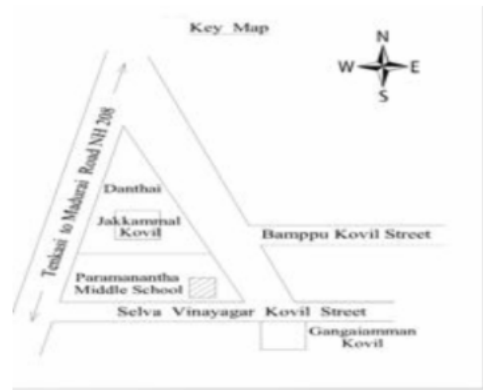

Cad View

Key MAP View