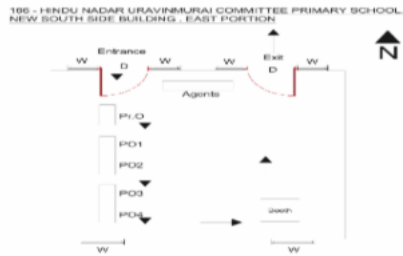

Google Map View

Polling Station Building Front View

Polling Station Front View

Cad View

Key MAP View

1 பெயர் : நாச்சியார் - கணவர் பெயர்: பொன்னுநாடார் - வீட்டு எண் : 1A வயது : 86 பாலினம் : பெண் Photo is available	NPS0077610	2 பெயர் : முருகன் தந்தையின் பெயர்: பொன்னு வீட்டு எண் : 1ஏ வயது : 49 பாலினம் : ஆண் Photo is available	NPS1929629	3 பெயர் : கனகராஜ் - தந்தையின் பெயர்: ஆறுமுகச்சாமி - வீட்டு எண் : 1A வயது : 38 பாலினம் : ஆண் Photo is available	NPS0749747
4 பெயர் : முத்துக்குட்டி - கணவர் பெயர்: ஆறுமுகச்சாமி - வீட்டு எண் : 1-A வயது : 70 பாலினம் : பெண் Photo is available	NPS0552703	5 பெயர் : மாரிச்செல்வம் - தந்தையின் பெயர்: ஆறுமுகச்சாமி - வீட்டு எண் : 1-A வயது : 42 பாலினம் : ஆண் Photo is available	NPS0552661	6 பெயர் : சண்முகதேவி - கணவர் பெயர்: மாரிச்செல்வம் - வீட்டு எண் : 1-A வயது : 33 பாலினம் : பெண் Photo is available	NPS0552687
7 பெயர் : கார்த்திக் ராஜா தந்தையின் பெயர்: மாரியப்பன் வீட்டு எண் : 1ஏ/3 வயது : 25 பாலினம் : ஆண் Photo is available	NPS1153105	8 பெயர் : சவரிமுத்து - தந்தையின் பெயர்: ராயப்பன் - வீட்டு எண் : 2-1 வயது : 75 பாலினம் : ஆண் Photo is available	NPS0551481	9 பெயர் : மாரியப்பன் - தந்தையின் பெயர்: முத்துசாமி - வீட்டு எண் : 3 வயது : 54 பாலினம் : ஆண் Photo is available	NPS0959981
10 பெயர் : வி.எஸ்.கோகுல் தந்தையின் பெயர்: வெள்ளத்துரை வீட்டு எண் : 3 வயது : 24 பாலினம் : ஆண் Photo is available	NPS2012268	11 பெயர் : மாரிமுத்து - தந்தையின் பெயர்: போத்திக்கண்ணு - வீட்டு எண் : 4 வயது : 60 பாலினம் : ஆண் Photo is available	NPS0077727	12 பெயர் : ஆதிவட்சுமி - கணவர் பெயர்: மாரிமுத்து - வீட்டு எண் : 4 வயது : 58 பாலினம் : பெண் Photo is available	NPS0077735
13 பெயர் : சேசுராஜா - தந்தையின் பெயர்: துரைராஜ் - வீட்டு எண் : 4 வயது : 51 பாலினம் : ஆண் Photo is available	MPY1456193	14 பெயர் : சீனியம்மாள் - கணவர் பெயர்: சேசுராஜா - வீட்டு எண் : 4 வயது : 50 பாலினம் : பெண் Photo is available	NPS1665439	15 பெயர் : புஸ்பராஜன் - தந்தையின் பெயர்: மாரிமுத்து - வீட்டு எண் : 4 வயது : 37 பாலினம் : ஆண் Photo is available	NPS0077743
16 பெயர் : சவரிமுத்து தந்தையின் பெயர்: சேசுராஜ் வீட்டு எண் : 4 வயது : 31 பாலினம் : ஆண் Photo is available	NPS2045144	17 பெயர் : பிரகாசம் தந்தையின் பெயர்: ரத்தினம் நாடார் வீட்டு எண் : 5 வயது : 75 பாலினம் : ஆண் Photo is available	NPS2012425	18 பெயர் : செந்தில் குமார் தந்தையின் பெயர்: பிரகாசம் வீட்டு எண் : 5 வயது : 45 பாலினம் : ஆண் Photo is available	NPS2045060
19 பெயர் : உதயகுமாரி தந்தையின் பெயர்: பிரகாசம் வீட்டு எண் : 5 வயது : 43 பாலினம் : பெண் Photo is available	NPS2045052	20 பெயர் : பானு கவிதா தந்தையின் பெயர்: சுந்தர்ராஜ் வீட்டு எண் : 5 வயது : 25 பாலினம் : பெண் Photo is available	NPS1929884	21 பெயர் : பிரதீப் தாயின் பெயர்: பரமேஷ்வரி வீட்டு எண் : 5 வயது : 24 பாலினம் : ஆண் Photo is available	NPS2012540
22 பெயர் : கனகராஜ் தந்தையின் பெயர்: சுந்தர்ராஜ் வீட்டு எண் : 5 வயது : 23 பாலினம் : ஆண் Photo is available	NPS2219392	23 பெயர் : மரியஅருளாயி - கணவர் பெயர்: அந்தோணிசாமி - வீட்டு எண் : 6 வயது : 60 பாலினம் : பெண் Photo is available	NPS0869925	24 பெயர் : அருள்கனி - கணவர் பெயர்: அந்தோணிசாமி - வீட்டு எண் : 6 வயது : 59 பாலினம் : பெண் Photo is available	NPS1665447
25 பெயர் : ஆறுமுகத்தாய் - கணவர் பெயர்: பாண்டியன் - வீட்டு எண் : 6 வயது : 48 பாலினம் : பெண் Photo is available	NPS0077768	26 பெயர் : பொன்னுத்தாய் - கணவர் பெயர்: கருப்பையா - வீட்டு எண் : 6 வயது : 42 பாலினம் : பெண் Photo is available	NPS0552620	27 பெயர் : அமுதவல்லி - தந்தையின் பெயர்: மாரியப்பன் - வீட்டு எண் : 6 வயது : 31 பாலினம் : பெண் Photo is available	NPS0641118
28 பெயர் : தனசேகரன் தந்தையின் பெயர்: கருப்பையா வீட்டு எண் : 6 வயது : 24 பாலினம் : ஆண் Photo is available	NPS2045169	29 பெயர் : மாடசாமி - தந்தையின் பெயர்: வைத்திலிங்கநாடார் - வீட்டு எண் : 7 வயது : 81 பாலினம் : ஆண் Photo is available	NPS1665454	30 பெயர் : வள்ளியம்மாள் - கணவர் பெயர்: மாடசாமி - வீட்டு எண் : 7 வயது : 74 பாலினம் : பெண் Photo is available	MPY1121086