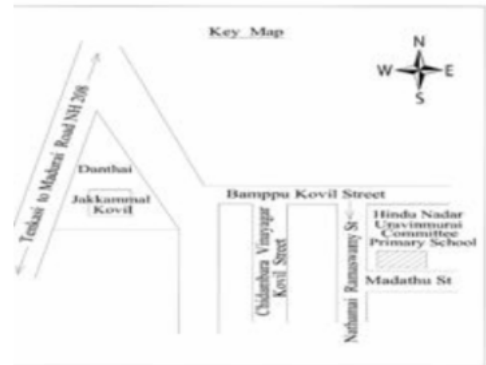

Google Map View

Polling Station Building Front View

Polling Station Front View

Cad View

Key MAP View

1 பெயர் : மனோரஞ்சிதம் - கணவர் பெயர்: சவரிமலை - வீட்டு எண் : 1 வயது : 77 பாலினம் : பெண் Photo is available	NPS0750851	2 பெயர் : வடிவு - கணவர் பெயர்: மாணிக்கம் - வீட்டு எண் : 1 வயது : 62 பாலினம் : பெண் Photo is available	MPY2208064	3 பெயர் : ஜெயராம் தந்தையின் பெயர்: ரவி வீட்டு எண் : 1எ-1 வயது : 26 பாலினம் : ஆண் Photo is available	NPS1163054
4 பெயர் : உமா பிரியதர்ஷினி - தந்தையின் பெயர்: ஜெயச்சந்திரன் - வீட்டு எண் : 1-D வயது : 33 பாலினம் : பெண் Photo is available	NPS0552901	5 பெயர் : ஞானம்மாள் - கணவர் பெயர்: துரைசாமி - வீட்டு எண் : 2 வயது : 88 பாலினம் : பெண் Photo is available	NPS1676162	6 பெயர் : சிவா தந்தையின் பெயர்: ரவிக்குமார் வீட்டு எண் : 3டி வயது : 24 பாலினம் : ஆண் Photo is available	NPS2232346
S 7 பெயர் : பிச்சைக்குமார் தந்தையின் பெயர்: மாரியப்பன் - வீட்டு எண் : 5 வயது : 40 பாலினம் : ஆண் DELETED Photo is available	NPS0078584	8 பெயர் : பிரேமா சக்தி தந்தையின் பெயர்: கருப்பசாமி வீட்டு எண் : 5ஏ-30 வயது : 24 பாலினம் : பெண் Photo is available	NPS2088193	9 பெயர் : புதுமைராஜ் தந்தையின் பெயர்: மைக்கேல் வீட்டு எண் : 5ஜீ/5 வயது : 69 பாலினம் : ஆண் Photo is available	NPS1929504
10 பெயர் : பாண்டியம்மாள் - கணவர் பெயர்: அருணாசல நாடார் - வீட்டு எண் : 7 வயது : 81 பாலினம் : பெண் Photo is available	NPS0552851	11 பெயர் : பால்ராஜ் - தந்தையின் பெயர்: வியாகப்பன் - வீட்டு எண் : 7 வயது : 64 பாலினம் : ஆண் Photo is available	NPS1676170	12 பெயர் : மாணிக்கமேரி - கணவர் பெயர்: பால்ராஜ் - வீட்டு எண் : 7 வயது : 61 பாலினம் : பெண் Photo is available	NPS1676188
13 பெயர் : டைட்டல் வியாகப்பன் தந்தையின் பெயர்: பால்ராஜ் - வீட்டு எண் : 7 வயது : 27 பாலினம் : ஆண் Photo is available	NPS1033851	14 பெயர் : விஜய் தந்தையின் பெயர்: கருப்பசாமி வீட்டு எண் : 7 வயது : 24 பாலினம் : ஆண் Photo is available	NPS2088110	15 பெயர் : கௌசல்யா தந்தையின் பெயர்: கருப்பசாமி வீட்டு எண் : 7/1 வயது : 23 பாலினம் : பெண் Photo is available	NPS2088128
16 பெயர் : சிவன் ராஜ் தந்தையின் பெயர்: சண்முகையா வீட்டு எண் : 8 வயது : 40 பாலினம் : ஆண் Photo is available	NPS2088086	17 பெயர் : ஆஷ்டையம்மாள் கணவர் பெயர்: சிவன் ராஜ் வீட்டு எண் : 8 வயது : 35 பாலினம் : பெண் Photo is available	NPS2088177	18 பெயர் : ஜெயச்சந்திரன் - தந்தையின் பெயர்: சீனிநாடார் - வீட்டு எண் : 9 வயது : 65 பாலினம் : ஆண் Photo is available	NPS1676196
19 பெயர் : விஜயலட்சுமி - கணவர் பெயர்: ஜெயச்சந்திரன் - வீட்டு எண் : 9 வயது : 55 பாலினம் : பெண் Photo is available	NPS1676204	20 பெயர் : சாந்தா - கணவர் பெயர்: சேர்மக்கனி - வீட்டு எண் : 9 வயது : 49 பாலினம் : பெண் Photo is available	NPS0299164	21 பெயர் : அனிதா - கணவர் பெயர்: ரவி - வீட்டு எண் : 9 வயது : 48 பாலினம் : பெண் Photo is available	MPY1456185
22 பெயர் : ரவிக்குமார் - தந்தையின் பெயர்: சுப்பையா நாடார் - வீட்டு எண் : 9 வயது : 48 பாலினம் : ஆண் Photo is available	NPS0299149	23 பெயர் : கிருஷ்ணம்மாள் - கணவர் பெயர்: ரவிக்குமார் - வீட்டு எண் : 9 வயது : 41 பாலினம் : பெண் Photo is available	NPS0299156	24 பெயர் : உமா - தந்தையின் பெயர்: முருகேசன் - வீட்டு எண் : 12 வயது : 29 பாலினம் : பெண் Photo is available	NPS0870204
25 பெயர் : முருகேசன் தந்தையின் பெயர்: ரத்தினம்நாடார் - வீட்டு எண் : 12-1 வயது : 57 பாலினம் : ஆண் Photo is available	NPS1676287	26 பெயர் : மீனா - கணவர் பெயர்: முருகேசன் - வீட்டு எண் : 12-1 வயது : 51 பாலினம் : பெண் Photo is available	MPY1458900	27 பெயர் : மகேஸ்வரி தந்தையின் பெயர்: மாடசாமி வீட்டு எண் : 13 வயது : 28 பாலினம் : பெண் Photo is available	NPS2088102
28 பெயர் : சாம்ராட் திமோத் தாயின் பெயர்: ஜோசப் ராஜன் வீட்டு எண் : 13 வயது : 22 பாலினம் : ஆண் Photo is available	NPS2106060	29 பெயர் : அகல்யா கு தந்தையின் பெயர்: குருசாமி ரா வீட்டு எண் : 13இ வயது : 20 பாலினம் : பெண் Photo is available	NPS2233690	30 பெயர் : பவித்ரா கு தந்தையின் பெயர்: குருசாமி வீட்டு எண் : 13இ வயது : 19 பாலினம் : பெண் Photo is available	NPS2303113