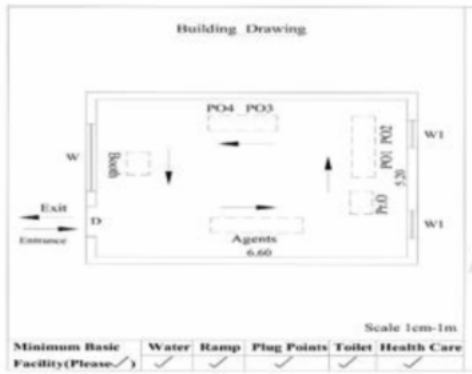

Google Map View

Polling Station Building Front View

Polling Station Front View

Cad View

Key MAP View

1 பெயர் : மனோரஞ்சிதம் - கணவர் பெயர்: சவரிமலை - வீட்டு எண் : 1 வயது : 77 பாலினம் : பெண் Photo is available	NPS0750851	2 பெயர் : வடிவு - கணவர் பெயர்: மாணிக்கம் - வீட்டு எண் : 1 வயது : 62 பாலினம் : பெண் Photo is available	MPY2208064	3 பெயர் : ஜெயராம் தந்தையின் பெயர்: ரவி வீட்டு எண் : 1எ-1 வயது : 26 பாலினம் : ஆண் Photo is available	NPS1163054
4 பெயர் : உமா பிரியதர்ஷினி - தந்தையின் பெயர்: ஜெயச்சந்திரன் - வீட்டு எண் : 1-D வயது : 33 பாலினம் : பெண் Photo is available	NPS0552901	5 பெயர் : ஞானம்மாள் - கணவர் பெயர்: துரைசாமி - வீட்டு எண் : 2 வயது : 88 பாலினம் : பெண் Photo is available	NPS1676162	6 பெயர் : சிவா தந்தையின் பெயர்: ரவிக்குமார் வீட்டு எண் : 3டி வயது : 24 பாலினம் : ஆண் Photo is available	NPS2232346
S 7 பெயர் : பிச்சைக்குமார் தந்தையின் பெயர்: மாரியப்பன் - வீட்டு எண் : 5 வயது : 40 பாலினம் : ஆண் DELETED Photo is available	NPS0078584	8 பெயர் : பிரேமா சக்தி தந்தையின் பெயர்: கருப்பசாமி வீட்டு எண் : 5ஏ-30 வயது : 24 பாலினம் : பெண் Photo is available	NPS2088193	9 பெயர் : புதுமைராஜ் தந்தையின் பெயர்: மைக்கேல் வீட்டு எண் : 5ஜீ/5 வயது : 69 பாலினம் : ஆண் Photo is available	NPS1929504
10 பெயர் : பாண்டியம்மாள் - கணவர் பெயர்: அருணாசல நாடார் - வீட்டு எண் : 7 வயது : 81 பாலினம் : பெண் Photo is available	NPS0552851	11 பெயர் : பால்ராஜ் - தந்தையின் பெயர்: வியாகப்பன் - வீட்டு எண் : 7 வயது : 64 பாலினம் : ஆண் Photo is available	NPS1676170	12 பெயர் : மாணிக்கமேரி - கணவர் பெயர்: பால்ராஜ் - வீட்டு எண் : 7 வயது : 61 பாலினம் : பெண் Photo is available	NPS1676188
13 பெயர் : டைட்டல் வியாகப்பன் தந்தையின் பெயர்: பால்ராஜ் - வீட்டு எண் : 7 வயது : 27 பாலினம் : ஆண் Photo is available	NPS1033851	14 பெயர் : விஜய் தந்தையின் பெயர்: கருப்பசாமி வீட்டு எண் : 7 வயது : 24 பாலினம் : ஆண் Photo is available	NPS2088110	15 பெயர் : கௌசல்யா தந்தையின் பெயர்: கருப்பசாமி வீட்டு எண் : 7/1 வயது : 23 பாலினம் : பெண் Photo is available	NPS2088128
16 பெயர் : சிவன் ராஜ் தந்தையின் பெயர்: சண்முகையா வீட்டு எண் : 8 வயது : 40 பாலினம் : ஆண் Photo is available	NPS2088086	17 பெயர் : ஆஷ்டையம்மாள் கணவர் பெயர்: சிவன் ராஜ் வீட்டு எண் : 8 வயது : 35 பாலினம் : பெண் Photo is available	NPS2088177	18 பெயர் : ஜெயச்சந்திரன் - தந்தையின் பெயர்: சீனிநாடார் - வீட்டு எண் : 9 வயது : 65 பாலினம் : ஆண் Photo is available	NPS1676196
19 பெயர் : விஜயலட்சுமி - கணவர் பெயர்: ஜெயச்சந்திரன் - வீட்டு எண் : 9 வயது : 55 பாலினம் : பெண் Photo is available	NPS1676204	20 பெயர் : சாந்தா - கணவர் பெயர்: சேர்மக்கனி - வீட்டு எண் : 9 வயது : 49 பாலினம் : பெண் Photo is available	NPS0299164	21 பெயர் : அனிதா - கணவர் பெயர்: ரவி - வீட்டு எண் : 9 வயது : 48 பாலினம் : பெண் Photo is available	MPY1456185
22 பெயர் : ரவிக்குமார் - தந்தையின் பெயர்: சுப்பையா நாடார் - வீட்டு எண் : 9 வயது : 48 பாலினம் : ஆண் Photo is available	NPS0299149	23 பெயர் : கிருஷ்ணம்மாள் - கணவர் பெயர்: ரவிக்குமார் - வீட்டு எண் : 9 வயது : 41 பாலினம் : பெண் Photo is available	NPS0299156	24 பெயர் : உமா - தந்தையின் பெயர்: முருகேசன் - வீட்டு எண் : 12 வயது : 29 பாலினம் : பெண் Photo is available	NPS0870204
25 பெயர் : முருகேசன் தந்தையின் பெயர்: ரத்தினம்நாடார் - வீட்டு எண் : 12-1 வயது : 57 பாலினம் : ஆண் Photo is available	NPS1676287	26 பெயர் : மீனா - கணவர் பெயர்: முருகேசன் - வீட்டு எண் : 12-1 வயது : 51 பாலினம் : பெண் Photo is available	MPY1458900	27 பெயர் : மகேஸ்வரி தந்தையின் பெயர்: மாடசாமி வீட்டு எண் : 13 வயது : 28 பாலினம் : பெண் Photo is available	NPS2088102
28 பெயர் : சாம்ராட் திமோத் தாயின் பெயர்: ஜோசப் ராஜன் வீட்டு எண் : 13 வயது : 22 பாலினம் : ஆண் Photo is available	NPS2106060	29 பெயர் : அகல்யா கு தந்தையின் பெயர்: குருசாமி ரா வீட்டு எண் : 13இ வயது : 20 பாலினம் : பெண் Photo is available	NPS2233690	30 பெயர் : பவித்ரா கு தந்தையின் பெயர்: குருசாமி வீட்டு எண் : 13இ வயது : 19 பாலினம் : பெண் Photo is available	NPS2303113