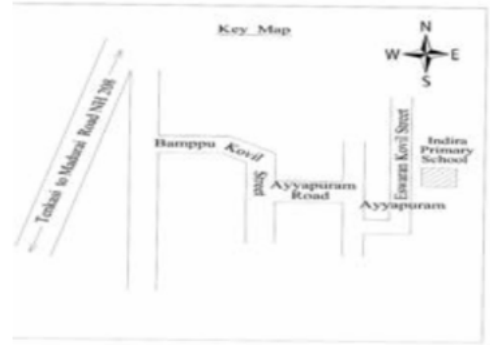

Cad View

Key MAP View