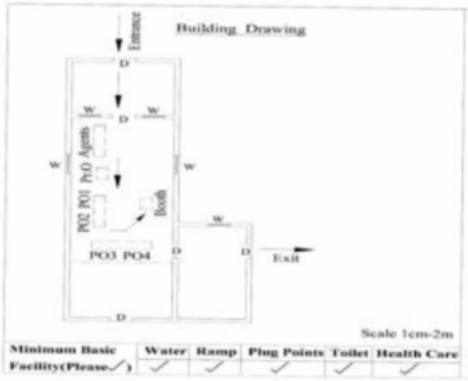

Google Map View

Polling Station Building Front View

Polling Station Front View

Cad View

Key MAP View

1 பெயர் : கிருஷ்ணம்மாள் - கணவர் பெயர்: பிச்சையா - வீட்டு எண் : 1 வயது : 61 பாலினம் : பெண் Photo is available	NPS1617950	2 பெயர் : காட்டுராஜா - தந்தையின் பெயர்: பிச்சையா - வீட்டு எண் : 1 வயது : 47 பாலினம் : ஆண் Photo is available	MPY1467018	3 பெயர் : சின்னப் பொண்ணு தந்தையின் பெயர்: பிச்சையா வீட்டு எண் : 1 வயது : 35 பாலினம் : பெண் Photo is available	NPS2170124
4 பெயர் : ஆறுமுகச்சாமி - தந்தையின் பெயர்: பிச்சையா - வீட்டு எண் : 1 வயது : 32 பாலினம் : ஆண் Photo is available	NPS0752055	Q 5 பெயர் : மாரியம்மாள் கணவர் பெயர்: காட்டுராஜா வீட்டு எண் : 1 வயது : 36 பாலினம் : பெண் Photo is available	NPS2181980	6 பெயர் : ஷோபனா கணவர் பெயர்: செல்லப்பா வீட்டு எண் : 1e வயது : 40 பாலினம் : பெண் Photo is available	NPS2011294
7 பெயர் : செல்லப்பா - தந்தையின் பெயர்: சின்னமாடன் - வீட்டு எண் : 2 வயது : 75 பாலினம் : ஆண் Photo is available	NPS1617968	8 பெயர் : பானுமதி - கணவர் பெயர்: செல்லப்பா - வீட்டு எண் : 2 வயது : 65 பாலினம் : பெண் Photo is available	NPS1617976	9 பெயர் : திருமலைச்சாமி - தந்தையின் பெயர்: செல்லப்பா - வீட்டு எண் : 2 வயது : 47 பாலினம் : ஆண் Photo is available	MPY1126358
10 பெயர் : சின்னத்துரை - தந்தையின் பெயர்: செல்லப்பா - வீட்டு எண் : 2 வயது : 45 பாலினம் : ஆண் Photo is available	MPY1126291	11 பெயர் : செல்வி - கணவர் பெயர்: சின்னத்துரை - வீட்டு எண் : 2 வயது : 35 பாலினம் : பெண் Photo is available	NPS0752063	12 பெயர் : பாலத்தாய் கணவர் பெயர்: கருணாகரன் வீட்டு எண் : 2-1 வயது : 36 பாலினம் : பெண் Photo is available	NPS2228898
13 பெயர் : பிரேமலா தந்தையின் பெயர்: செல்லத்துரை வீட்டு எண் : 2ஏ வயது : 25 பாலினம் : பெண் Photo is available	NPS2088771	14 பெயர் : இந்திரா கணவர் பெயர்: கருப்பசாமி வீட்டு எண் : 2பி வயது : 36 பாலினம் : பெண் Photo is available	NPS2220051	15 பெயர் : மனோகரம்மாள் - தந்தையின் பெயர்: மாடசாமி - வீட்டு எண் : 3 வயது : 59 பாலினம் : பெண் Photo is available	NPS1617992
16 பெயர் : வேலம்மாள் - தந்தையின் பெயர்: மாடசாமி - வீட்டு எண் : 3 வயது : 54 பாலினம் : பெண் Photo is available	NPS1618008	17 பெயர் : செல்லத்துரை - தந்தையின் பெயர்: துரைராஜ் - வீட்டு எண் : 3 வயது : 51 பாலினம் : ஆண் Photo is available	NPS0752022	18 பெயர் : ஸ்டெல்லா - தந்தையின் பெயர்: பாலராஜ் - வீட்டு எண் : 3-9 வயது : 42 பாலினம் : பெண் Photo is available	MPY1126002
19 பெயர் : முத்துமாரி தந்தையின் பெயர்: மாரியப்பன் வீட்டு எண் : 3பீ வயது : 30 பாலினம் : பெண் Photo is available	NPS2088847	20 பெயர் : சரஸ்வதி - கணவர் பெயர்: ராமசாமி - வீட்டு எண் : 4 வயது : 65 பாலினம் : பெண் Photo is available	NPS1618024	21 பெயர் : கருப்பசாமி - தந்தையின் பெயர்: இராமசாமி - வீட்டு எண் : 4 வயது : 43 பாலினம் : ஆண் Photo is available	NPS0407718
22 பெயர் : சின்னத்தாய் - கணவர் பெயர்: கருப்பசாமி - வீட்டு எண் : 4 வயது : 40 பாலினம் : பெண் Photo is available	NPS0407429	23 பெயர் : புதியசெல்வி தாயின் பெயர்: பேச்சியம்மாள் வீட்டு எண் : 4 வயது : 38 பாலினம் : பெண் Photo is available	NPS2261238	24 பெயர் : வளர்மதி - தந்தையின் பெயர்: சுப்பையா - வீட்டு எண் : 4 வயது : 36 பாலினம் : பெண் Photo is available	NPS0960260
25 பெயர் : ரஞ்சித்தமார் தந்தையின் பெயர்: கருப்பசாமி வீட்டு எண் : 4 வயது : 24 பாலினம் : ஆண் Photo is available	NPS2241560	26 பெயர் : திருமலைக்குமார் - தந்தையின் பெயர்: சண்முகராஜ் - வீட்டு எண் : 4a வயது : 39 பாலினம் : ஆண் Photo is available	NPS0480533	27 பெயர் : சாமிராஜ் - தந்தையின் பெயர்: சண்முகராஜ் - வீட்டு எண் : 4a வயது : 35 பாலினம் : ஆண் Photo is available	NPS0480525
28 பெயர் : சுதா - தந்தையின் பெயர்: சண்முகராஜ் - வீட்டு எண் : 4a வயது : 33 பாலினம் : பெண் Photo is available	NPS0553958	29 பெயர் : இசக்கிமுத்து தந்தையின் பெயர்: பொன்னுசாமி வீட்டு எண் : 5 வயது : 25 பாலினம் : ஆண் Photo is available	NPS1108380	30 பெயர் : ராசம்மாள் தந்தையின் பெயர்: டைட்டேஸ் வீட்டு எண் : 5/17 வயது : 31 பாலினம் : பெண் Photo is available	NPS1152925