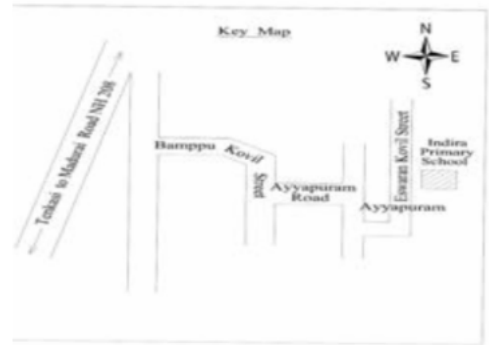

Cad View

Key MAP View