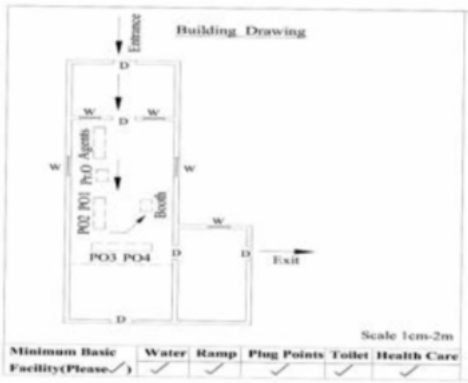

Google Map View

Polling Station Building Front View

Polling Station Front View

Cad View

Key MAP View

1 பெயர் : முத்துலட்சுமி - கணவர் பெயர்: தெய்வேந்திரன் - வீட்டு எண் : 1 வயது : 38 பாலினம் : பெண்	NPS1047083 Photo is available	2 பெயர் : கவிதா - தந்தையின் பெயர்: தங்கதுரை - வீட்டு எண் : 1 வயது : 32 பாலினம் : பெண்	NPS0870923 Photo is available	3 பெயர் : ஏசிலா - தந்தையின் பெயர்: சந்திரன் - வீட்டு எண் : 1 வயது : 30 பாலினம் : பெண்	NPS0752006 Photo is available
4 பெயர் : மகாராணி தந்தையின் பெயர்: சுப்புராஜ் வீட்டு எண் : 1 வயது : 23 பாலினம் : பெண்	NPS2088706 Photo is available	5 பெயர் : பால முருகன் - தந்தையின் பெயர்: கருப்பையா - வீட்டு எண் : 1-36 வயது : 38 பாலினம் : ஆண்	NPS0751966 Photo is available	6 பெயர் : லெனின் - தந்தையின் பெயர்: மருதையா - வீட்டு எண் : 2 வயது : 28 பாலினம் : ஆண்	NPS1047091 Photo is available
7 பெயர் : கனியம்மாள் - கணவர் பெயர்: பாக்கியநாதன் - வீட்டு எண் : 4 வயது : 85 பாலினம் : பெண்	MPY1466929 Photo is available	8 பெயர் : சமுத்திரக்கனி - தந்தையின் பெயர்: திருமலையாண்டி - வீட்டு எண் : 4 வயது : 63 பாலினம் : ஆண்	NPS1047109 Photo is available	9 பெயர் : மருதையா - தந்தையின் பெயர்: பாக்கியநாதன் - வீட்டு எண் : 4 வயது : 55 பாலினம் : ஆண்	NPS1621119 Photo is available
10 பெயர் : மாரி - கணவர் பெயர்: மருதையா - வீட்டு எண் : 4 வயது : 51 பாலினம் : பெண்	NPS1621127 Photo is available	11 பெயர் : ஜெயராணி - தந்தையின் பெயர்: முருகன் - வீட்டு எண் : 4 வயது : 29 பாலினம் : பெண்	NPS0921718 Photo is available	12 பெயர் : சீமான் தந்தையின் பெயர்: முருகன் வீட்டு எண் : 4 வயது : 25 பாலினம் : ஆண்	NPS2061950 Photo is available
# 13 பெயர் : தோமாஸ் தந்தையின் பெயர்: கனி வீட்டு எண் : 4ஏ வயது : 22 பாலினம் : ஆண்	NPS2134237 Photo is available	14 பெயர் : ஞானமணி - கணவர் பெயர்: இன்னாசி - வீட்டு எண் : 5 வயது : 65 பாலினம் : பெண்	NPS1621135 Photo is available	15 பெயர் : இசக்கியம்மாள் தந்தையின் பெயர்: பொன்னுச்சாமி வீட்டு எண் : 5 வயது : 21 பாலினம் : பெண்	NPS2261253 Photo is available
16 பெயர் : சிபியாள் தந்தையின் பெயர்: பால்துரை வீட்டு எண் : 5 வயது : 19 பாலினம் : பெண்	NPS2261261 Photo is available	17 பெயர் : மகாபிரபு தந்தையின் பெயர்: பால்ராஜ் வீட்டு எண் : 6 வயது : 27 பாலினம் : ஆண்	NPS1137330 Photo is available	18 பெயர் : செல்வக்குமாரி தந்தையின் பெயர்: பால்ராஜ் வீட்டு எண் : 6 வயது : 22 பாலினம் : பெண்	NPS2120079 Photo is available
19 பெயர் : அருண்பிள்ளை தந்தையின் பெயர்: சுரேஷ் குமார் வீட்டு எண் : 6 வயது : 20 பாலினம் : ஆண்	NPS2220028 Photo is available	20 பெயர் : பால்துரை - தந்தையின் பெயர்: சண்முகவேல் - வீட்டு எண் : 7 வயது : 48 பாலினம் : ஆண்	MPY1126416 Photo is available	21 பெயர் : பேச்சியம்மாள் - தந்தையின் பெயர்: முப்புடாதி - வீட்டு எண் : 8ஏ வயது : 34 பாலினம் : பெண்	XRQ0672113 Photo is available
22 பெயர் : ஜெசி - கணவர் பெயர்: பிரபாகரன் - வீட்டு எண் : 8B வயது : 31 பாலினம் : பெண்	NPS0960344 Photo is available	23 பெயர் : மிஸ்பா எஸ்தர் ராணி - தந்தையின் பெயர்: கோமுராஜ் வீட்டு எண் : 9சி வயது : 30 பாலினம் : பெண்	NPS0817536 Photo is available	24 பெயர் : ஸ்டெல்லா மெரிசினா - தந்தையின் பெயர்: செல்லத்துரை - வீட்டு எண் : 10A வயது : 29 பாலினம் : பெண்	NPS1047117 Photo is available
25 பெயர் : சோனியாகாந்தி - தந்தையின் பெயர்: ஆசிர்வாதம் - வீட்டு எண் : 11 வயது : 34 பாலினம் : பெண்	NPS0751941 Photo is available	26 பெயர் : சுகன்யா - தந்தையின் பெயர்: தங்கப்பா - வீட்டு எண் : 11 வயது : 31 பாலினம் : பெண்	NPS0752030 Photo is available	27 பெயர் : கோரேஸ் பாபு தந்தையின் பெயர்: ஜான்சன் வீட்டு எண் : 11/1ஏ வயது : 25 பாலினம் : ஆண்	NPS1926302 Photo is available
28 பெயர் : பிரவின் தந்தையின் பெயர்: விஜயகாந்த் வீட்டு எண் : 11ஏ வயது : 24 பாலினம் : ஆண்	NPS2062164 Photo is available	29 பெயர் : விஜி தந்தையின் பெயர்: விஜயகாந்த் வீட்டு எண் : 11ஏ வயது : 21 பாலினம் : பெண்	NPS2261204 Photo is available	30 பெயர் : ஜாஸ்மின் - தந்தையின் பெயர்: ஆண்ட்ரூஸ் - வீட்டு எண் : 12 வயது : 33 பாலினம் : பெண்	NPS0554253 Photo is available