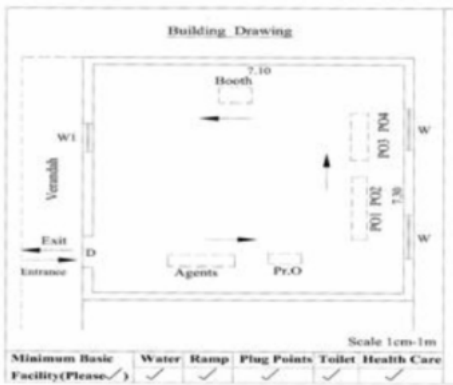

Google Map View

Polling Station Building Front View

Polling Station Front View

Cad View

Key MAP View

1 பெயர் : மருதையாத்தேவர் - தந்தையின் பெயர்: பெரியமுத்தையாத்தேவர் - வீட்டு எண் : 1 வயது : 84 பாலினம் : ஆண்	NPS1624345 Photo is available	2 பெயர் : பழனிச்சாமி - தந்தையின் பெயர்: மருதையாத்தேவர் - வீட்டு எண் : 1 வயது : 50 பாலினம் : ஆண்	NPS1626118 Photo is available	3 பெயர் : மாரித்துரைச்சி - தந்தையின் பெயர்: பழனிச்சாமி - வீட்டு எண் : 1 வயது : 48 பாலினம் : பெண்	MPY1165539 Photo is available
4 பெயர் : மகேஸ்வரி - கணவர் பெயர்: தங்கராஜா - வீட்டு எண் : 1 வயது : 35 பாலினம் : பெண்	NPS0554717 Photo is available	5 பெயர் : பேச்சிராணி - தந்தையின் பெயர்: முத்துப்பாண்டி - வீட்டு எண் : 1 வயது : 34 பாலினம் : பெண்	NPS0554733 Photo is available	6 பெயர் : முருகன் - தந்தையின் பெயர்: முத்துப்பாண்டியன் - வீட்டு எண் : 1 வயது : 32 பாலினம் : ஆண்	NPS0554519 Photo is available
7 பெயர் : குருச்செல்வி தாயின் பெயர்: மாரித்துரைச்சி வீட்டு எண் : 1-1 வயது : 27 பாலினம் : பெண்	NPS1097047 Photo is available	8 பெயர் : அருணாசலப்பாண்டியன் தாயின் பெயர்: மாரித்துரைச்சி வீட்டு எண் : 1-1 வயது : 27 பாலினம் : ஆண்	NPS1097062 Photo is available	9 பெயர் : சதீஷ் குமார் தந்தையின் பெயர்: முத்துப்பாண்டியன் வீட்டு எண் : 1/1ஏ வயது : 33 பாலினம் : ஆண்	NPS0408203 Photo is available
10 பெயர் : மது பாலா ப தந்தையின் பெயர்: பழனிச்சாமி வீட்டு எண் : 1/1ஏ வயது : 21 பாலினம் : பெண்	NPS2312882 Photo is available	11 பெயர் : மாரித்துரை - தந்தையின் பெயர்: சண்முகையா - வீட்டு எண் : 1-2 வயது : 37 பாலினம் : ஆண்	NPS0177899 Photo is available	12 பெயர் : ரா சங்கரேஸ்வரன் தந்தையின் பெயர்: ராமையாபாண்டி வீட்டு எண் : 1-3 வயது : 38 பாலினம் : ஆண்	NPS0554642 Photo is available
13 பெயர் : கலைச்செல்வி தந்தையின் பெயர்: சாமிதுரை வீட்டு எண் : 1/4ஏ வயது : 27 பாலினம் : பெண்	NPS1937713 Photo is available	14 பெயர் : கோபிநாத் குமார் தந்தையின் பெயர்: சாமிதுரை வீட்டு எண் : 1/4ஏ வயது : 26 பாலினம் : ஆண்	NPS1937739 Photo is available	15 பெயர் : மகேந்திரன் தந்தையின் பெயர்: வேல்பாண்டி வீட்டு எண் : 1/5ஏ வயது : 25 பாலினம் : ஆண்	NPS1994938 Photo is available
16 பெயர் : உமையார்வதி - கணவர் பெயர்: கருத்தபாண்டியன் - வீட்டு எண் : 1-5பி வயது : 41 பாலினம் : பெண்	NPS0554709 Photo is available	17 பெயர் : லலித்குமார் - தந்தையின் பெயர்: கோவிந்தன் - வீட்டு எண் : 1-5C வயது : 33 பாலினம் : ஆண்	NPS0408195 Photo is available	18 பெயர் : ராஜதுரைச்சி - கணவர் பெயர்: மாரித்துரை - வீட்டு எண் : 1-5c வயது : 29 பாலினம் : பெண்	NPS0994418 Photo is available
19 பெயர் : மாலதி கணவர் பெயர்: மகாராஜா வீட்டு எண் : 1/7 வயது : 24 பாலினம் : பெண்	NPS1994870 Photo is available	20 பெயர் : மாரிச்செல்வி - தந்தையின் பெயர்: சொக்கர்பாண்டியன் - வீட்டு எண் : 1-7A வயது : 36 பாலினம் : பெண்	NPS0366195 Photo is available	21 பெயர் : சக்கம்மாள் துரை - தந்தையின் பெயர்: செல்லதுரை - வீட்டு எண் : 1-9 வயது : 30 பாலினம் : ஆண்	NPS0817742 Photo is available
22 பெயர் : வெண்ணிலா கணவர் பெயர்: சக்கம்மாள் துரை வீட்டு எண் : 1/9 வயது : 28 பாலினம் : பெண்	NPS2036713 Photo is available	23 பெயர் : நாகமணி - கணவர் பெயர்: டேவிட் ராஜன் - வீட்டு எண் : 1-14 வயது : 50 பாலினம் : பெண்	NPS0408054 Photo is available	24 பெயர் : இலக்கியா கணவர் பெயர்: காளி ராஜ் வீட்டு எண் : 1/14 வயது : 31 பாலினம் : பெண்	NPS2036739 Photo is available
25 பெயர் : கருத்தத்துரை தந்தையின் பெயர்: மருதையா பாண்டி வீட்டு எண் : 1/15ஏ வயது : 26 பாலினம் : ஆண்	NPS1997097 Photo is available	26 பெயர் : காந்திராசாத்தி தந்தையின் பெயர்: ராஜதுரை வீட்டு எண் : 1/15ஏ வயது : 23 பாலினம் : பெண்	NPS2218444 Photo is available	27 பெயர் : மகாராஜா - தந்தையின் பெயர்: சண்முகையா - வீட்டு எண் : 1-16 வயது : 33 பாலினம் : ஆண்	NPS0466417 Photo is available
28 பெயர் : கவிதா - கணவர் பெயர்: சிலம்பையா - வீட்டு எண் : 1-17 வயது : 45 பாலினம் : பெண்	NPS0407957 Photo is available	29 பெயர் : சரவணமுருகன் - தந்தையின் பெயர்: முத்துப்பாண்டி - வீட்டு எண் : 1-17 வயது : 35 பாலினம் : ஆண்	NPS0366203 Photo is available	30 பெயர் : கருத்தப்பாண்டி - தந்தையின் பெயர்: முத்துப்பாண்டி - வீட்டு எண் : 1-17 வயது : 33 பாலினம் : ஆண்	NPS0407973 Photo is available