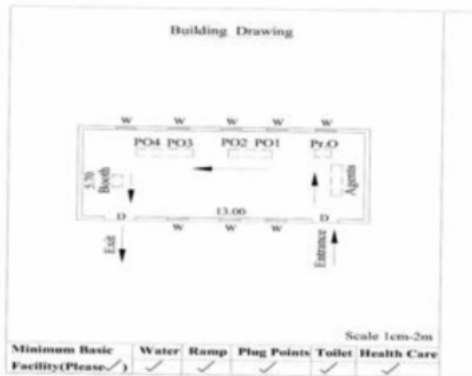

கையொப்பம்

Nazri Naksha

Google Map View

Polling Station Building Front View

Polling Station Front View

Cad View

Key MAP View

| | | | | | |
|--|----------------------------------|---|----------------------------------|--|----------------------------------|
| 1 பெயர் : சுந்தரி - தந்தையின் பெயர்: முருகையாப்பாண்டியன் - வீட்டு எண் : 1 வயது : 27 பாலினம் : பெண் | NPS1034065 Photo is available | 2 பெயர் : மகராஜா - தந்தையின் பெயர்: முருகன் - வீட்டு எண் : 1-7B வயது : 29 பாலினம் : ஆண் | NPS0871343 Photo is available | 3 பெயர் : மாரிச்சாமி - தந்தையின் பெயர்: ராசாத் தேவர் - வீட்டு எண் : 1/10 வயது : 61 பாலினம் : ஆண் | NPS1611458 Photo is available |
| 4 பெயர் : ராம்குமார் - தந்தையின் பெயர்: தங்கதுரை - வீட்டு எண் : 1-21 வயது : 29 பாலினம் : ஆண் | NPS0921981 Photo is available | Q 5 பெயர் : சசிகலா - தந்தையின் பெயர்: கோமதிப்பாண்டி வீட்டு எண் : 1-55 வயது : 36 பாலினம் : பெண் | NPS0158071 Photo is available | Q 6 பெயர் : ராமலட்சுமி - கணவர் பெயர்: ஜெயசந்திரன் வீட்டு எண் : 1-66a வயது : 38 பாலினம் : பெண் | NPS0408252 Photo is available |
| 7 பெயர் : மாடத்தி - கணவர் பெயர்: மாரித்துரை - வீட்டு எண் : 1-79B வயது : 38 பாலினம் : பெண் | NPS0921999 Photo is available | 8 பெயர் : முப்புடாதிப்பாண்டியன் - தாயின் பெயர்: முருகேஸ்வரி - வீட்டு எண் : 1-87 வயது : 30 பாலினம் : ஆண் | NPS0871301 Photo is available | 9 பெயர் : அருண் குமார் - தந்தையின் பெயர்: முத்துராமலிங்கம் - வீட்டு எண் : 1/87 வயது : 27 பாலினம் : ஆண் | NPS1067255 Photo is available |
| 10 பெயர் : கண்ணன் - தந்தையின் பெயர்: துரைபாண்டி - வீட்டு எண் : 3 வயது : 40 பாலினம் : ஆண் | MPY2424620 Photo is available | 11 பெயர் : மனோகர் தந்தையின் பெயர்: கருத்தப்பாண்டி வீட்டு எண் : 4/ வயது : 22 பாலினம் : ஆண் | NPS2136281 Photo is available | 12 பெயர் : விமலாதேவி கணவர் பெயர்: கருத்தப்பாண்டி வீட்டு எண் : 4-13 வயது : 28 பாலினம் : பெண் | NPS2089159 Photo is available |
| 13 பெயர் : வெள்ளத்துரைச்சி - கணவர் பெயர்: மாரித்துரை - வீட்டு எண் : 4-25 வயது : 41 பாலினம் : பெண் | NPS0172858 Photo is available | 14 பெயர் : வேல்நாச்சியார் கணவர் பெயர்: கிருஷ்ண மூர்த்தி வீட்டு எண் : 4/31ஏ வயது : 27 பாலினம் : பெண் | NPS1993690 Photo is available | 15 பெயர் : மல்லிகா - கணவர் பெயர்: பெரியதுரை - வீட்டு எண் : 4-33 வயது : 38 பாலினம் : பெண் | NPS0080143 Photo is available |
| 16 பெயர் : குருஜோதி - கணவர் பெயர்: முத்தையா - வீட்டு எண் : 4-48 வயது : 46 பாலினம் : பெண் | MPY1701374 Photo is available | 17 பெயர் : முத்துக்குமார் - தந்தையின் பெயர்: முருகையா - வீட்டு எண் : 4-48 வயது : 38 பாலினம் : ஆண் | NPS0366526 Photo is available | 18 பெயர் : முத்துச்செல்வி - கணவர் பெயர்: கருத்தப்பாண்டி - வீட்டு எண் : 4-48 வயது : 37 பாலினம் : பெண் | NPS0366534 Photo is available |
| 19 பெயர் : பூரணசெல்வி - கணவர் பெயர்: செல்வக்குமார் - வீட்டு எண் : 4-48 வயது : 32 பாலினம் : பெண் | NPS0554881 Photo is available | 20 பெயர் : சொர்ணலதா கணவர் பெயர்: முத்துக்குமார் வீட்டு எண் : 4/48 வயது : 29 பாலினம் : பெண் | NPS2112191 Photo is available | 21 பெயர் : சண்முக சுந்தர பாண்டியன் தந்தையின் பெயர்: முருகையா வீட்டு எண் : 4/48 வயது : 24 பாலினம் : ஆண் | NPS1937564 Photo is available |
| 22 பெயர் : கார்த்திகா - தந்தையின் பெயர்: கிருஷ்ணசாமி - வீட்டு எண் : 4-48a வயது : 35 பாலினம் : பெண் | NPS0408211 Photo is available | 23 பெயர் : முத்துராணி ச தந்தையின் பெயர்: சுப்பிரமணியன் வீட்டு எண் : 4-54ஏ வயது : 26 பாலினம் : பெண் | NPS1089671 Photo is available | 24 பெயர் : அவினா தந்தையின் பெயர்: சுப்பிரமணியன் வீட்டு எண் : 4/56 வயது : 20 பாலினம் : பெண் | NPS2218378 Photo is available |
| 25 பெயர் : இசக்கித்துரை - தந்தையின் பெயர்: சண்முகசுந்தரபாண்டியன் - வீட்டு எண் : 4-59 வயது : 31 பாலினம் : ஆண் | NPS0871285 Photo is available | 26 பெயர் : தங்கமாரி - கணவர் பெயர்: கொம்பையா - வீட்டு எண் : 4-59 வயது : 29 பாலினம் : பெண் | NPS0871111 Photo is available | 27 பெயர் : மாணிக்கராஜா - தந்தையின் பெயர்: இசக்கித்துரை - வீட்டு எண் : 4-59 வயது : 29 பாலினம் : ஆண் | NPS0871178 Photo is available |
| 28 பெயர் : முத்துப்பாண்டியன் தந்தையின் பெயர்: சண்முகசுந்தரபாண்டியன் வீட்டு எண் : 4/59 வயது : 25 பாலினம் : ஆண் | NPS1185271 Photo is available | 29 பெயர் : கருணாகரபாண்டியன் தந்தையின் பெயர்: இசக்கித்துரை வீட்டு எண் : 4-59 வயது : 24 பாலினம் : ஆண் | NPS2120574 Photo is available | 30 பெயர் : மதுபாலா கணவர் பெயர்: முத்துப்பாண்டியன் வீட்டு எண் : 4-59 வயது : 19 பாலினம் : பெண் | NPS2280196 Photo is available |