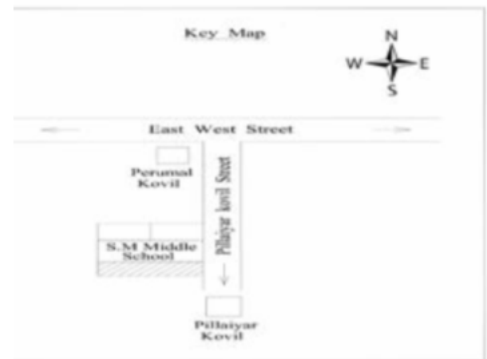

Cad View

Key MAP View