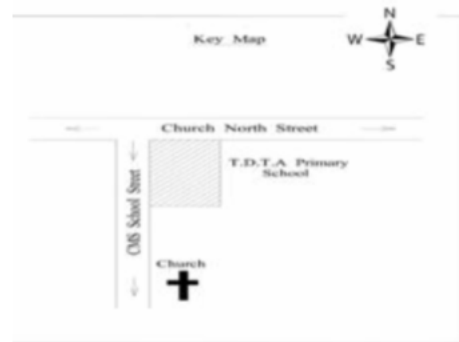

Google Map View

Polling Station Building Front View

Polling Station Front View

Cad View

Key MAP View

1 பெயர் : வள்ளியம்மாள் - கணவர் பெயர்: வீரபுத்திரன் - வீட்டு எண் : 1 வயது : 84 பாலினம் : பெண் Photo is available	NPS0367490	2 பெயர் : ராமராஜ் - தந்தையின் பெயர்: தங்கவேலு - வீட்டு எண் : 1 வயது : 45 பாலினம் : ஆண் Photo is available	MPY2222552	3 பெயர் : பொன்றாணி - தந்தையின் பெயர்: ஐயனார் - வீட்டு எண் : 1-2 வயது : 42 பாலினம் : பெண் Photo is available	NPS0081778
4 பெயர் : இராஜாத்தி - தந்தையின் பெயர்: அய்யனார் - வீட்டு எண் : 1-3 வயது : 48 பாலினம் : பெண் Photo is available	NPS0753780	5 பெயர் : திருவாய்மொழி - தந்தையின் பெயர்: மத்திசம் - வீட்டு எண் : 1-9 வயது : 79 பாலினம் : ஆண் Photo is available	NPS0994582	6 பெயர் : கணேசமூர்த்தி தி தந்தையின் பெயர்: திருவாய்மொழி வீட்டு எண் : 1-14 வயது : 45 பாலினம் : ஆண் Photo is available	MPY2011591
7 பெயர் : ஸ்டெல்லாராணி - கணவர் பெயர்: கணேசமூர்த்தி வீட்டு எண் : 1/14 வயது : 43 பாலினம் : பெண் Photo is available	MPY1784586	8 பெயர் : அய்யாச்சாமி - தந்தையின் பெயர்: இராமர் - வீட்டு எண் : 1-17 வயது : 42 பாலினம் : ஆண் Photo is available	NPS0682567	9 பெயர் : ரவிக்குமார் தந்தையின் பெயர்: ராமர் வீட்டு எண் : 1/17 வயது : 31 பாலினம் : ஆண் Photo is available	NPS2036879
10 பெயர் : பாலகுரு - தந்தையின் பெயர்: ஞானமுத்து - வீட்டு எண் : 1-18A வயது : 30 பாலினம் : ஆண் Photo is available	NPS0753723	11 பெயர் : மிதுன் சக்கரவர்த்தி - தந்தையின் பெயர்: மதியழகன் - வீட்டு எண் : 1-20 வயது : 34 பாலினம் : ஆண் Photo is available	NPS0367888	12 பெயர் : ஷர்மிளா - தந்தையின் பெயர்: வேலுச்சாமி - வீட்டு எண் : 1-24 வயது : 40 பாலினம் : பெண் Photo is available	MPY2011658
13 பெயர் : பாலசந்திரன் - தந்தையின் பெயர்: இராமராஜ் - வீட்டு எண் : 1-27 வயது : 45 பாலினம் : ஆண் Photo is available	NPS0754119	14 பெயர் : தனுஷ்கொடி - தந்தையின் பெயர்: முத்தையா - வீட்டு எண் : 1-33 வயது : 38 பாலினம் : ஆண் Photo is available	NPS0328229	15 பெயர் : ராஜா - தந்தையின் பெயர்: முத்தையா - வீட்டு எண் : 1-33 வயது : 36 பாலினம் : ஆண் Photo is available	NPS0367870
16 பெயர் : திருமலைக்குமார் - தந்தையின் பெயர்: பிச்சையா - வீட்டு எண் : 1-35 வயது : 30 பாலினம் : ஆண் Photo is available	NPS0754069	17 பெயர் : சண்முகவேல் துரை - தந்தையின் பெயர்: கருத்தப்பாண்டியன் - வீட்டு எண் : 1-37 வயது : 34 பாலினம் : ஆண் Photo is available	NPS0367896	18 பெயர் : தமிழரசன் - தந்தையின் பெயர்: இராமநாதன் - வீட்டு எண் : 1-43 வயது : 34 பாலினம் : ஆண் Photo is available	NPS0408732
19 பெயர் : இரமேஷ்குமார் - தந்தையின் பெயர்: மரியசுந்தரம் - வீட்டு எண் : 1/45 வயது : 39 பாலினம் : ஆண் Photo is available	MPY1785427	20 பெயர் : ராஜம்மாள் கணவர் பெயர்: மரியராஜ் வீட்டு எண் : 1/47 வயது : 75 பாலினம் : பெண் Photo is available	NPS2036952	21 பெயர் : தெய்வானை - கணவர் பெயர்: ராஜமணி - வீட்டு எண் : 1-47 வயது : 71 பாலினம் : பெண் Photo is available	NPS0922724
22 பெயர் : நித்திஸ் ர தந்தையின் பெயர்: ரமேஷ்குமார் வீட்டு எண் : 1/47 வயது : 21 பாலினம் : ஆண் Photo is available	NPS2230969	23 பெயர் : பேரின்பராஜம் - கணவர் பெயர்: சந்திரகுமாரன் - வீட்டு எண் : 1-49 வயது : 44 பாலினம் : பெண் Photo is available	NPS0644104	24 பெயர் : இராதாலட்சுமி - தந்தையின் பெயர்: பரமசிவன் - வீட்டு எண் : 1-49 வயது : 28 பாலினம் : பெண் Photo is available	NPS1067370
25 பெயர் : மேகலா கணவர் பெயர்: யோவன் வீட்டு எண் : 1/51 வயது : 46 பாலினம் : பெண் Photo is available	NPS2089779	26 பெயர் : கலா - தந்தையின் பெயர்: அருள்மொழி - வீட்டு எண் : 1-58 வயது : 40 பாலினம் : பெண் Photo is available	NPS0177964	27 பெயர் : கனகராஜ் தந்தையின் பெயர்: ஆரோக்கியசாமி வீட்டு எண் : 1/59ஏ வயது : 64 பாலினம் : ஆண் Photo is available	NPS2036945
28 பெயர் : பொன்மேரி கணவர் பெயர்: கனகராஜ் வீட்டு எண் : 1/59ஏ வயது : 60 பாலினம் : பெண் Photo is available	NPS2036929	29 பெயர் : சகரியா தந்தையின் பெயர்: கனகராஜ் வீட்டு எண் : 1/59ஏ வயது : 30 பாலினம் : ஆண் Photo is available	NPS2036937	30 பெயர் : வேலம்மாள் - கணவர் பெயர்: கருப்பசாமி - வீட்டு எண் : 1-67 வயது : 52 பாலினம் : பெண் Photo is available	NPS1636240