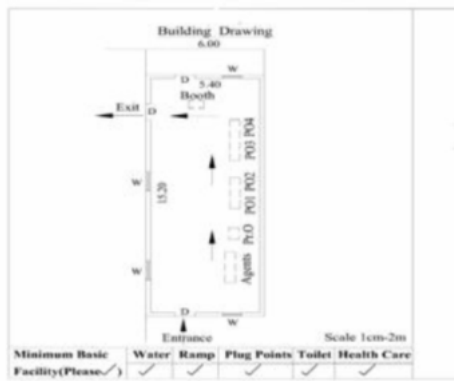

Google Map View

Polling Station Building Front View

Polling Station Front View

Cad View

Key MAP View

1 பெயர் : வள்ளியம்மாள் - கணவர் பெயர்: வீரபுத்திரன் - வீட்டு எண் : 1 வயது : 84 பாலினம் : பெண் Photo is available	NPS0367490	2 பெயர் : ராமராஜ் - தந்தையின் பெயர்: தங்கவேலு - வீட்டு எண் : 1 வயது : 45 பாலினம் : ஆண் Photo is available	MPY2222552	3 பெயர் : பொன்றாணி - தந்தையின் பெயர்: ஐயனார் - வீட்டு எண் : 1-2 வயது : 42 பாலினம் : பெண் Photo is available	NPS0081778
4 பெயர் : இராஜாத்தி - தந்தையின் பெயர்: அய்யனார் - வீட்டு எண் : 1-3 வயது : 48 பாலினம் : பெண் Photo is available	NPS0753780	5 பெயர் : திருவாய்மொழி - தந்தையின் பெயர்: மத்திசம் - வீட்டு எண் : 1-9 வயது : 79 பாலினம் : ஆண் Photo is available	NPS0994582	6 பெயர் : கணேசமூர்த்தி தி தந்தையின் பெயர்: திருவாய்மொழி வீட்டு எண் : 1-14 வயது : 45 பாலினம் : ஆண் Photo is available	MPY2011591
7 பெயர் : ஸ்டெல்லாராணி - கணவர் பெயர்: கணேசமூர்த்தி வீட்டு எண் : 1/14 வயது : 43 பாலினம் : பெண் Photo is available	MPY1784586	8 பெயர் : அய்யாச்சாமி - தந்தையின் பெயர்: இராமர் - வீட்டு எண் : 1-17 வயது : 42 பாலினம் : ஆண் Photo is available	NPS0682567	9 பெயர் : ரவிக்குமார் தந்தையின் பெயர்: ராமர் வீட்டு எண் : 1/17 வயது : 31 பாலினம் : ஆண் Photo is available	NPS2036879
10 பெயர் : பாலகுரு - தந்தையின் பெயர்: ஞானமுத்து - வீட்டு எண் : 1-18A வயது : 30 பாலினம் : ஆண் Photo is available	NPS0753723	11 பெயர் : மிதுன் சக்கரவர்த்தி - தந்தையின் பெயர்: மதியழகன் - வீட்டு எண் : 1-20 வயது : 34 பாலினம் : ஆண் Photo is available	NPS0367888	12 பெயர் : ஷர்மிளா - தந்தையின் பெயர்: வேலுச்சாமி - வீட்டு எண் : 1-24 வயது : 40 பாலினம் : பெண் Photo is available	MPY2011658
13 பெயர் : பாலசந்திரன் - தந்தையின் பெயர்: இராமராஜ் - வீட்டு எண் : 1-27 வயது : 45 பாலினம் : ஆண் Photo is available	NPS0754119	14 பெயர் : தனுஷ்கொடி - தந்தையின் பெயர்: முத்தையா - வீட்டு எண் : 1-33 வயது : 38 பாலினம் : ஆண் Photo is available	NPS0328229	15 பெயர் : ராஜா - தந்தையின் பெயர்: முத்தையா - வீட்டு எண் : 1-33 வயது : 36 பாலினம் : ஆண் Photo is available	NPS0367870
16 பெயர் : திருமலைக்குமார் - தந்தையின் பெயர்: பிச்சையா - வீட்டு எண் : 1-35 வயது : 30 பாலினம் : ஆண் Photo is available	NPS0754069	17 பெயர் : சண்முகவேல் துரை - தந்தையின் பெயர்: கருத்தப்பாண்டியன் - வீட்டு எண் : 1-37 வயது : 34 பாலினம் : ஆண் Photo is available	NPS0367896	18 பெயர் : தமிழரசன் - தந்தையின் பெயர்: இராமநாதன் - வீட்டு எண் : 1-43 வயது : 34 பாலினம் : ஆண் Photo is available	NPS0408732
19 பெயர் : இரமேஷ்குமார் - தந்தையின் பெயர்: மரியசுந்தரம் - வீட்டு எண் : 1/45 வயது : 39 பாலினம் : ஆண் Photo is available	MPY1785427	20 பெயர் : ராஜம்மாள் கணவர் பெயர்: மரியராஜ் வீட்டு எண் : 1/47 வயது : 75 பாலினம் : பெண் Photo is available	NPS2036952	21 பெயர் : தெய்வானை - கணவர் பெயர்: ராஜமணி - வீட்டு எண் : 1-47 வயது : 71 பாலினம் : பெண் Photo is available	NPS0922724
22 பெயர் : நித்திஸ் ர தந்தையின் பெயர்: ரமேஷ்குமார் வீட்டு எண் : 1/47 வயது : 21 பாலினம் : ஆண் Photo is available	NPS2230969	23 பெயர் : பேரின்பராஜம் - கணவர் பெயர்: சந்திரகுமாரன் - வீட்டு எண் : 1-49 வயது : 44 பாலினம் : பெண் Photo is available	NPS0644104	24 பெயர் : இராதாலட்சுமி - தந்தையின் பெயர்: பரமசிவன் - வீட்டு எண் : 1-49 வயது : 28 பாலினம் : பெண் Photo is available	NPS1067370
25 பெயர் : மேகலா கணவர் பெயர்: யோவன் வீட்டு எண் : 1/51 வயது : 46 பாலினம் : பெண் Photo is available	NPS2089779	26 பெயர் : கலா - தந்தையின் பெயர்: அருள்மொழி - வீட்டு எண் : 1-58 வயது : 40 பாலினம் : பெண் Photo is available	NPS0177964	27 பெயர் : கனகராஜ் தந்தையின் பெயர்: ஆரோக்கியசாமி வீட்டு எண் : 1/59ஏ வயது : 64 பாலினம் : ஆண் Photo is available	NPS2036945
28 பெயர் : பொன்மேரி கணவர் பெயர்: கனகராஜ் வீட்டு எண் : 1/59ஏ வயது : 60 பாலினம் : பெண் Photo is available	NPS2036929	29 பெயர் : சகரியா தந்தையின் பெயர்: கனகராஜ் வீட்டு எண் : 1/59ஏ வயது : 30 பாலினம் : ஆண் Photo is available	NPS2036937	30 பெயர் : வேலம்மாள் - கணவர் பெயர்: கருப்பசாமி - வீட்டு எண் : 1-67 வயது : 52 பாலினம் : பெண் Photo is available	NPS1636240