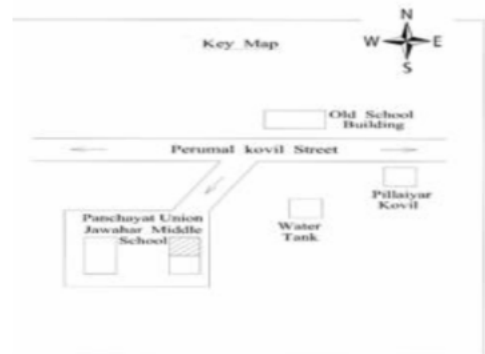

Cad View

Key MAP View