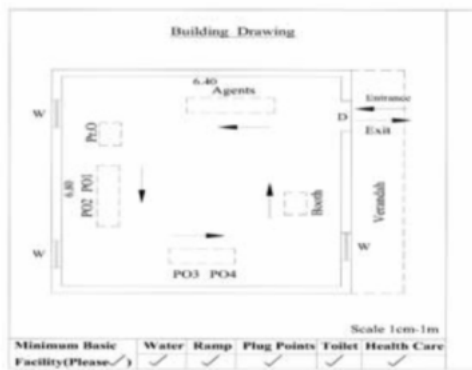

வாக்காளர் பதிவு அலுவலரின்
கையொப்பம்

Nazri Naksha

Google Map View

Polling Station Building Front View

Polling Station Front View

Cad View

Key MAP View

| | | | | | |
|--|------------|--|------------|---|------------|
| 1 பெயர் : மாரியம்மாள் தாயின் பெயர்: திருமலையாச்சி வீட்டு எண் : 1/19 வயது : 35 பாலினம் : பெண் Photo is available | NPS1977099 | 2 பெயர் : பெரியதுரை - தந்தையின் பெயர்: பெரியசாமி - வீட்டு எண் : 1/19 பி வயது : 39 பாலினம் : ஆண் Photo is available | NPS0480889 | 3 பெயர் : அந்தோணியம்மாள் - தந்தையின் பெயர்: பொன்னுச்சாமி - வீட்டு எண் : 1-51 வயது : 28 பாலினம் : பெண் Photo is available | NPS1067552 |
| 4 பெயர் : ம அய்யனார் தந்தையின் பெயர்: மாரியப்பன் வீட்டு எண் : 1/63 வயது : 27 பாலினம் : ஆண் Photo is available | NPS2248102 | 5 பெயர் : மகேந்திரன் தந்தையின் பெயர்: ஜெயசங்கர் வீட்டு எண் : 1/172 வயது : 19 பாலினம் : ஆண் Photo is available | NPS2295798 | 6 பெயர் : அருணா தந்தையின் பெயர்: ஜெயசங்கர் வீட்டு எண் : 1/172 வயது : 19 பாலினம் : பெண் Photo is available | NPS2296010 |
| 7 பெயர் : பூசைபாண்டி - தந்தையின் பெயர்: காசிபாண்டி - வீட்டு எண் : 1/215பி வயது : 64 பாலினம் : ஆண் Photo is available | MPY2224525 | 8 பெயர் : ஆகாஷ்ஷரீல் ராஜ் தந்தையின் பெயர்: தேவராஜ் வீட்டு எண் : 1/246 வயது : 25 பாலினம் : ஆண் Photo is available | NPS2313484 | 9 பெயர் : சுப்ரமணியன் தாயின் பெயர்: சரஸ்வதி வீட்டு எண் : 2/27 வயது : 24 பாலினம் : ஆண் Photo is available | NPS2233187 |
| 10 பெயர் : கதிரேசன் தந்தையின் பெயர்: கணபதி வீட்டு எண் : 2/46சி வயது : 25 பாலினம் : ஆண் Photo is available | NPS1987452 | 11 பெயர் : சமுத்திரம் தந்தையின் பெயர்: இசக்கி வீட்டு எண் : 2/64ஏ வயது : 70 பாலினம் : ஆண் Photo is available | NPS1987825 | 12 பெயர் : பேரின்பராஜ் தந்தையின் பெயர்: ரத்தினசாமி வீட்டு எண் : 2/80 வயது : 66 பாலினம் : ஆண் Photo is available | NPS2037075 |
| 13 பெயர் : வளர்மதி கணவர் பெயர்: பேரின்பராஜ் வீட்டு எண் : 2/80 வயது : 65 பாலினம் : பெண் Photo is available | NPS2037083 | 14 பெயர் : சரஸ்வதி கணவர் பெயர்: நடராஜன் வீட்டு எண் : 2/204 வயது : 55 பாலினம் : பெண் Photo is available | NPS2037091 | 15 பெயர் : முத்துமாரி - தந்தையின் பெயர்: குருசாமி - வீட்டு எண் : 3-22A வயது : 29 பாலினம் : பெண் Photo is available | NPS0961029 |
| 16 பெயர் : முத்துச்செல்வி - கணவர் பெயர்: இராமராஜ் - வீட்டு எண் : 18 வயது : 57 பாலினம் : பெண் Photo is available | NPS1653302 | 17 பெயர் : தங்கராணி - கணவர் பெயர்: பெரியதுரை - வீட்டு எண் : 19பி வயது : 29 பாலினம் : பெண் Photo is available | NPS0873091 | 18 பெயர் : முப்புடாதி - தந்தையின் பெயர்: சுப்பையா - வீட்டு எண் : 32 வயது : 31 பாலினம் : பெண் Photo is available | NPS0644559 |
| 19 பெயர் : நந்தினி தந்தையின் பெயர்: வெள்ளைப்பாண்டியன் வீட்டு எண் : 33 வயது : 20 பாலினம் : பெண் Photo is available | NPS2189090 | 20 பெயர் : மாரியப்பன் - தந்தையின் பெயர்: ராமர் - வீட்டு எண் : 54 வயது : 38 பாலினம் : ஆண் Photo is available | NPS0408831 | 21 பெயர் : பாப்பா - கணவர் பெயர்: சின்னத்தம்பி - வீட்டு எண் : 65 வயது : 66 பாலினம் : பெண் Photo is available | NPS1654276 |
| 22 பெயர் : குருவம்மாள் - தந்தையின் பெயர்: சின்னத்தம்பி - வீட்டு எண் : 65 வயது : 48 பாலினம் : பெண் Photo is available | MPY1130988 | 23 பெயர் : கனகா - கணவர் பெயர்: கண்ணன் - வீட்டு எண் : 81-90 வயது : 33 பாலினம் : பெண் Photo is available | NPS0644799 | 24 பெயர் : தேவி தாயின் பெயர்: மடத்தி வீட்டு எண் : 103 வயது : 23 பாலினம் : பெண் Photo is available | NPS1977065 |
| 25 பெயர் : முகேஷ் தந்தையின் பெயர்: ரமேஷ் வீட்டு எண் : 170பீ வயது : 23 பாலினம் : ஆண் Photo is available | NPS1987551 | 26 பெயர் : காளிராஜ் - தந்தையின் பெயர்: மருதையா - வீட்டு எண் : 186 வயது : 30 பாலினம் : ஆண் Photo is available | NPS0754655 | 27 பெயர் : தமிழ்குமரன் தந்தையின் பெயர்: பால்பாண்டியன் வீட்டு எண் : 258ஏ வயது : 27 பாலினம் : ஆண் Photo is available | NPS2063972 |
| 28 பெயர் : முத்து கார்த்தி தந்தையின் பெயர்: மாரிப்பாண்டியன் வீட்டு எண் : 292 வயது : 24 பாலினம் : ஆண் Photo is available | NPS2015014 | 29 பெயர் : வெள்ளப்பாண்டி - தந்தையின் பெயர்: சின்னப்பாண்டித்தேவர் - வீட்டு எண் : 333 வயது : 51 பாலினம் : ஆண் Photo is available | NPS1653310 | 30 பெயர் : சுமதி - கணவர் பெயர்: வெள்ளப்பாண்டி - வீட்டு எண் : 333 வயது : 43 பாலினம் : பெண் Photo is available | MPY1789833 |